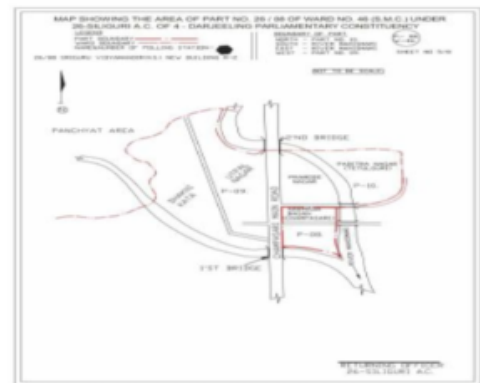

নির্বাচক নিবন্ধন আধিকারিকের স্বাক্ষর

Nazri Naksha

Google Map View

Polling Station Building Front View

Polling Station Front View

Cad View

Key MAP View

বিধানসভা নির্বাচনকেন্দ্রের নং, নাম : 26-শিলিগুড়ি
ভাগ নং, নাম : 1-নর্মদা বাগান (চম্পাসারী)