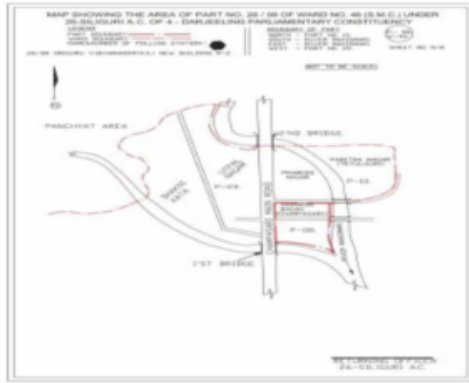

নির্বাচক নিবন্ধন আধিকারিকের স্বাক্ষর

Nazri Naksha

Google Map View

Polling Station Building Front View

Polling Station Front View

Cad View

Key MAP View

বিধানসভা নির্বাচনকেন্দ্রের নং, নাম : 26-শিলিগুড়ি
ভাগ নং, নাম : 1-নর্মদা বাগান (চম্পাসারী)