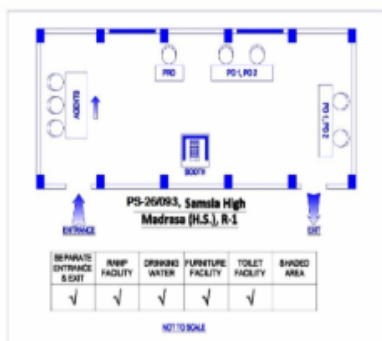

নির্বাচক নিবন্ধন আধিকারিকের স্বাক্ষর

Nazri Naksha

Google Map View

Polling Station Building Front View

Polling Station Front View

Cad View

Key MAP View

বিধানসভা নির্বাচনকেন্দ্রের নং, নাম : 26-শিলিগুড়ি
ভাগ নং, নাম : 1-মন্তুরাম রোড