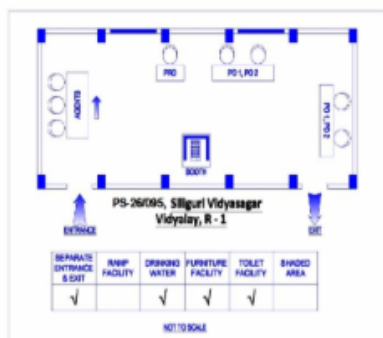

নির্বাচক নিবন্ধন আধিকারিকের স্বাক্ষর

Nazri Naksha

Google Map View

Polling Station Building Front View

Polling Station Front View

Cad View

Key MAP View

1 নাম : সুনিভা মোদি পিতার নাম: পবন কুমার মোদি বাড়ির নং : N0220 বয়স : 49 লিঙ্গ : মহিলা	CHQ1431527 ফটো উপলব্ধ	2 নাম : পুষ্প ঘোষ স্বামীর নাম: কৃষ্ণ ঘোষ বাড়ির নং : n0041 বয়স : 55 লিঙ্গ : মহিলা	XEQ2363554 ফটো উপলব্ধ	3 নাম : পরিতোষ ঘোষ পিতার নাম: পলান ঘোষ বাড়ির নং : n0041 বয়স : 67 লিঙ্গ : পুরুষ	WB/04/025/0516700 ফটো উপলব্ধ
4 নাম : টুম্পা ঘোষ পিতার নাম: সুশীল ঘোষ বাড়ির নং : n0041 বয়স : 44 লিঙ্গ : মহিলা	GLQ2283505 ফটো উপলব্ধ	5 নাম : সুচিত্রা ঘোষ স্বামীর নাম: সুশীল ঘোষ বাড়ির নং : n0041 বয়স : 63 লিঙ্গ : মহিলা	WB/04/025/0516076 ফটো উপলব্ধ	6 নাম : সমীর ঘোষ পিতার নাম: সুশীল ঘোষ বাড়ির নং : n0041 বয়স : 45 লিঙ্গ : পুরুষ	GLQ2429637 ফটো উপলব্ধ
7 নাম : পিন্টু ঘোষ পিতার নাম: পরিতোষ ঘোষ বাড়ির নং : n0041 বয়স : 44 লিঙ্গ : পুরুষ	GLQ3330362 ফটো উপলব্ধ	8 নাম : নারায়ণ ঘোষ পিতার নাম: গোপাল ঘোষ বাড়ির নং : n0041 বয়স : 44 লিঙ্গ : পুরুষ	GLQ3332111 ফটো উপলব্ধ	9 নাম : লতা ঘোষ স্বামীর নাম: নারায়ণ ঘোষ বাড়ির নং : n0041 বয়স : 68 লিঙ্গ : মহিলা	WB/04/025/0516491 ফটো উপলব্ধ
10 নাম : কনিকা ঘোষ স্বামীর নাম: কালীপদ ঘোষ বাড়ির নং : n0041 বয়স : 59 লিঙ্গ : মহিলা	WB/04/025/0516755 ফটো উপলব্ধ	11 নাম : কৃষ্ণ ঘোষ পিতার নাম: পলান ঘোষ বাড়ির নং : n0041 বয়স : 61 লিঙ্গ : পুরুষ	WB/04/025/0516077 ফটো উপলব্ধ	12 নাম : মুনমুন ঘোষ পিতার নাম: গনেশ চন্দ্র ঘোষ বাড়ির নং : n0041 বয়স : 44 লিঙ্গ : মহিলা	GLQ2278810 ফটো উপলব্ধ
13 নাম : প্রদীপ ঘোষ পিতার নাম: পরিতোষ ঘোষ বাড়ির নং : n0041 বয়স : 42 লিঙ্গ : পুরুষ	GLQ4017497 ফটো উপলব্ধ	14 নাম : পিংকি ঘোষ পিতার নাম: নারায়ণ ঘোষ বাড়ির নং : n0041 বয়স : 42 লিঙ্গ : মহিলা	GLQ3332129 ফটো উপলব্ধ	15 নাম : সুশীল ঘোষ পিতার নাম: পলান ঘোষ বাড়ির নং : n0041 বয়স : 73 লিঙ্গ : পুরুষ	WB/04/025/0516290 ফটো উপলব্ধ
16 নাম : নারায়ণ চন্দ্র ঘোষ পিতার নাম: পলান ঘোষ বাড়ির নং : n0041 বয়স : 81 লিঙ্গ : পুরুষ	WB/04/025/0516692 ফটো উপলব্ধ	Q 17 নাম : মঞ্জুদেবী আগরওয়াল স্বামীর নাম: শঙ্কর কুমার আগরওয়াল বাড়ির নং : বয়স : 53 লিঙ্গ : মহিলা	XEQ2559938 ফটো উপলব্ধ	Q 18 নাম : শঙ্কর কুমার আগরওয়াল পিতার নাম: ভুডামল আগরওয়াল বাড়ির নং : বয়স : 55 লিঙ্গ : পুরুষ	XEQ2559987 ফটো উপলব্ধ
19 নাম : সুজাতা কেশরী পিতার নাম: শম্ভু নাথ কেশরী বাড়ির নং : N0022 বয়স : 28 লিঙ্গ : মহিলা	XEQ2331841 ফটো উপলব্ধ	20 নাম : পূজা কেশরী পিতার নাম: জগন্নাথ কেশরী বাড়ির নং : n0022 বয়স : 32 লিঙ্গ : মহিলা	XEQ1609544 ফটো উপলব্ধ	21 নাম : শোভা কেশরী স্বামীর নাম: শম্ভুনাথ কেশরী বাড়ির নং : n0022 বয়স : 64 লিঙ্গ : মহিলা	WB/04/025/0516724 ফটো উপলব্ধ
22 নাম : জগন্নাথ কেশরী পিতার নাম: ত্রিলোক কেশরী বাড়ির নং : n0022 বয়স : 75 লিঙ্গ : পুরুষ	WB/04/025/0516396 ফটো উপলব্ধ	23 নাম : সোনামনি কেশরী স্বামীর নাম: জগন্নাথ কেশরী বাড়ির নং : n0022 বয়স : 71 লিঙ্গ : মহিলা	WB/04/025/0516725 ফটো উপলব্ধ	Q 24 নাম : রাজু কেশরী পিতার নাম: সত্যনাথ কেশরী বাড়ির নং : বয়স : 52 লিঙ্গ : পুরুষ	WB/04/025/0576666 ফটো উপলব্ধ
25 নাম : প্রিয়ঙ্কা কেশরী পিতার নাম: শম্ভুনাথ কেশরী বাড়ির নং : n0022 বয়স : 34 লিঙ্গ : মহিলা	XEQ1483502 ফটো উপলব্ধ	26 নাম : জীতেন্দ্র কেশরী পিতার নাম: জগন্নাথ কেশরী বাড়ির নং : n0022 বয়স : 39 লিঙ্গ : পুরুষ	GLQ4664207 ফটো উপলব্ধ	27 নাম : খুবু কেশরী পিতার নাম: শম্ভুনাথ কেশরী বাড়ির নং : n0022 বয়স : 37 লিঙ্গ : মহিলা	XEQ1050715 ফটো উপলব্ধ
28 নাম : মনিশা কেশরী পিতার নাম: জগন্নাথ পদ কেশরী বাড়ির নং : n0022 বয়স : 41 লিঙ্গ : মহিলা	GLQ4261137 ফটো উপলব্ধ	29 নাম : চন্দ্র প্রসাদ গুপ্তা পিতার নাম: রামপ্রসাদ গুপ্তা বাড়ির নং : n0052 বয়স : 76 লিঙ্গ : পুরুষ	WB/04/025/0516219 ফটো উপলব্ধ	30 নাম : দীপক কুমার গুপ্তা পিতার নাম: চন্দ্র প্রসাদ গুপ্তা বাড়ির নং : n0052 বয়স : 43 লিঙ্গ : পুরুষ	GLQ4017430 ফটো উপলব্ধ