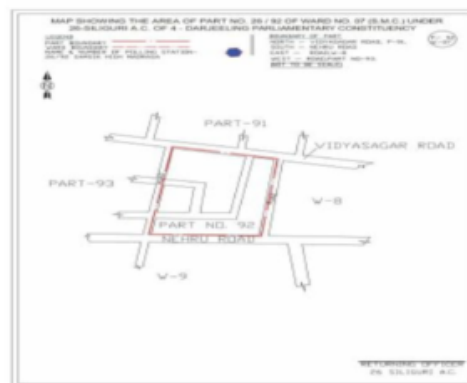

নির্বাচক নিবন্ধন আধিকারিকের স্বাক্ষর

Nazri Naksha

Google Map View

Polling Station Building Front View

Polling Station Front View

Cad View

Key MAP View

1	GLQ2438992	নাম : রতন কুমার আগরওয়াল পিতার নাম: হরকরণ দাস আগরওয়াল বাড়ির নং : n0076 বয়স : 46 লিঙ্গ : পুরুষ	ফটো উপলব্ধ	2	GLQ4022869	নাম : সুমিত আগরওয়াল পিতার নাম: সুভাষ কুমার আগরওয়াল বাড়ির নং : n0109 বয়স : 39 লিঙ্গ : পুরুষ	ফটো উপলব্ধ	3	XEQ1483734	নাম : চঞ্চল আগরওয়াল পিতার নাম: সুভাষ কুমার আগরওয়াল বাড়ির নং : n0109 বয়স : 33 লিঙ্গ : মহিলা	ফটো উপলব্ধ
4	WB/04/025/0570375	নাম : বাবুলাল আগরওয়াল পিতার নাম: রামভগত আগরওয়াল বাড়ির নং : n0027 বয়স : 69 লিঙ্গ : পুরুষ	ফটো উপলব্ধ	5	WB/04/025/0570420	নাম : লীলাদেবী আগরওয়াল স্বামীর নাম: দুলাচাঁদ আগরওয়াল বাড়ির নং : n0018 বয়স : 73 লিঙ্গ : মহিলা	ফটো উপলব্ধ	6	XEQ2173847	নাম : প্রিন্স আগরওয়াল পিতার নাম: বিনোদ কুমার আগরওয়াল বাড়ির নং : n0216 বয়স : 27 লিঙ্গ : পুরুষ	ফটো উপলব্ধ
7	GLQ4021143	নাম : মধুর আগরওয়াল পিতার নাম: কৃষ্ণ কুমার আগরওয়াল বাড়ির নং : n0047 বয়স : 45 লিঙ্গ : পুরুষ	ফটো উপলব্ধ	8	XEQ1163757	নাম : নুপুর আগরওয়াল পিতার নাম: কৃষ্ণ কুমার আগরওয়াল বাড়ির নং : n0047 বয়স : 42 লিঙ্গ : মহিলা	ফটো উপলব্ধ	9	XEQ2258267	নাম : আঁচল আগরওয়াল পিতার নাম: ব্রিজ মোহন আগরওয়াল বাড়ির নং : এন0017 বয়স : 25 লিঙ্গ : মহিলা	ফটো উপলব্ধ
10	XEQ1346949	নাম : গরিমা আগরওয়াল পিতার নাম: রাজেন্দ্র কুমার আগরওয়াল বাড়ির নং : n0036 বয়স : 35 লিঙ্গ : মহিলা	ফটো উপলব্ধ	11	XEQ2012979	নাম : মেঘা আগরওয়াল পিতার নাম: ব্রিজ মোহন আগরওয়াল বাড়ির নং : n0017 বয়স : 28 লিঙ্গ : মহিলা	ফটো উপলব্ধ	12	WB/04/025/0570283	নাম : রোশনলাল আগরওয়াল পিতার নাম: রামভগত আগরওয়াল বাড়ির নং : n0027 বয়স : 53 লিঙ্গ : পুরুষ	ফটো উপলব্ধ
13	XEQ0383521	নাম : গোপালচন্দ্র লোহিয়া পিতার নাম: অমরচাঁদ লোহিয়া বাড়ির নং : n0024 বয়স : 66 লিঙ্গ : পুরুষ	ফটো উপলব্ধ	14	XEQ1221332	নাম : গরিমা আগরওয়াল স্বামীর নাম: ললিত আগরওয়াল বাড়ির নং : n0048 বয়স : 44 লিঙ্গ : মহিলা	ফটো উপলব্ধ	15	WB/04/025/0570083	নাম : কৈলাশকুমার আগরওয়াল পিতার নাম: ব্রীজলাল আগরওয়াল বাড়ির নং : n0049 বয়স : 57 লিঙ্গ : পুরুষ	ফটো উপলব্ধ
#2 16	XEQ0381210	নাম : নবীন আগরওয়াল পিতার নাম: বাবুলাল আগরওয়াল বাড়ির নং : n0027 বয়স : 40 লিঙ্গ : পুরুষ	ফটো উপলব্ধ	17	XEQ1894195	নাম : জ্যোতি আগরওয়াল পিতার নাম: সুরেশ কুমার আগরওয়াল বাড়ির নং : বয়স : 29 লিঙ্গ : মহিলা	ফটো উপলব্ধ	18	ZQP1266758	নাম : মেঘা আগরওয়াল স্বামীর নাম: অমিত আগরওয়াল বাড়ির নং : n0027 বয়স : 34 লিঙ্গ : মহিলা	ফটো উপলব্ধ
19	GLQ4021192	নাম : অজয় আগরওয়াল পিতার নাম: দুলাচাঁদ আগরওয়াল বাড়ির নং : n0018 বয়স : 41 লিঙ্গ : পুরুষ	ফটো উপলব্ধ	20	GLQ2252625	নাম : সঞ্জয় আগরওয়াল পিতার নাম: শ্যামসুন্দর আগরওয়াল বাড়ির নং : n0048 বয়স : 53 লিঙ্গ : পুরুষ	ফটো উপলব্ধ	21	WB/04/025/0570484	নাম : গীতাদেবী আগরওয়াল স্বামীর নাম: ব্রীজলাল আগরওয়াল বাড়ির নং : n0049 বয়স : 81 লিঙ্গ : মহিলা	ফটো উপলব্ধ
22	XEQ1163732	নাম : নেহা আগরওয়াল পিতার নাম: রাজেন্দ্র কুমার আগরওয়াল বাড়ির নং : n0036 বয়স : 41 লিঙ্গ : মহিলা	ফটো উপলব্ধ	23	XEQ2362846	নাম : বিনয় আগরওয়াল অন্যান্য: সঞ্জয় কুমার আগরওয়াল বাড়ির নং : 000 বয়স : 24 লিঙ্গ : পুরুষ	ফটো উপলব্ধ	24	XEQ2645828	নাম : নরেশ কুমার আগরওয়াল পিতার নাম: রামভগত আগরওয়াল বাড়ির নং : n0027 বয়স : 55 লিঙ্গ : পুরুষ	ফটো উপলব্ধ
25	XEQ2442358	নাম : মহেশ কুমার আগরওয়াল পিতার নাম: ওমপ্রকাশ আগরওয়াল বাড়ির নং : n0117 বয়স : 52 লিঙ্গ : পুরুষ	ফটো উপলব্ধ	26	WB/04/025/0570009	নাম : রাজকুমারী আগরওয়াল স্বামীর নাম: সত্যনারায়ন আগরওয়াল বাড়ির নং : n0009 বয়স : 68 লিঙ্গ : মহিলা	ফটো উপলব্ধ	27	WB/04/025/0570398	নাম : মনোজ আগরওয়াল পিতার নাম: রাধেশ্যাম আগরওয়াল বাড়ির নং : n0024 বয়স : 55 লিঙ্গ : পুরুষ	ফটো উপলব্ধ
28	GLQ4516613	নাম : অমিত কুমার আগরওয়াল পিতার নাম: বজরংলাল আগরওয়াল বাড়ির নং : n0027 বয়স : 43 লিঙ্গ : পুরুষ	ফটো উপলব্ধ	29	XEQ2389435	নাম : ইশিকা আগরওয়াল পিতার নাম: মহেশ কুমার আগরওয়াল বাড়ির নং : এন0117 বয়স : 24 লিঙ্গ : মহিলা	ফটো উপলব্ধ	30	WB/04/025/0570172	নাম : জগদীশ প্রসাদ লোহিয়া পিতার নাম: অমরচাঁদ লোহিয়া বাড়ির নং : n0024 বয়স : 71 লিঙ্গ : পুরুষ	ফটো উপলব্ধ