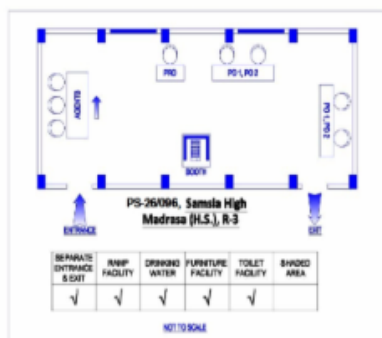

নির্বাচক নিবন্ধন আধিকারিকের স্বাক্ষর

Nazri Naksha

Google Map View

Polling Station Building Front View

Polling Station Front View

Cad View

Key MAP View

1	GLQ2438992	নাম : রতন কুমার আগরওয়াল পিতার নাম: হরকরণ দাস আগরওয়াল বাড়ির নং : n0076 বয়স : 46 লিঙ্গ : পুরুষ	ফটো উপলব্ধ	2	GLQ4022869	নাম : সুমিত আগরওয়াল পিতার নাম: সুভাষ কুমার আগরওয়াল বাড়ির নং : n0109 বয়স : 39 লিঙ্গ : পুরুষ	ফটো উপলব্ধ	3	XEQ1483734	নাম : চঞ্চল আগরওয়াল পিতার নাম: সুভাষ কুমার আগরওয়াল বাড়ির নং : n0109 বয়স : 33 লিঙ্গ : মহিলা	ফটো উপলব্ধ
4	WB/04/025/0570375	নাম : বাবুলাল আগরওয়াল পিতার নাম: রামভগত আগরওয়াল বাড়ির নং : n0027 বয়স : 69 লিঙ্গ : পুরুষ	ফটো উপলব্ধ	5	WB/04/025/0570420	নাম : লীলাদেবী আগরওয়াল স্বামীর নাম: দুলাচাঁদ আগরওয়াল বাড়ির নং : n0018 বয়স : 73 লিঙ্গ : মহিলা	ফটো উপলব্ধ	6	XEQ2173847	নাম : প্রিন্স আগরওয়াল পিতার নাম: বিনোদ কুমার আগরওয়াল বাড়ির নং : n0216 বয়স : 27 লিঙ্গ : পুরুষ	ফটো উপলব্ধ
7	GLQ4021143	নাম : মধুর আগরওয়াল পিতার নাম: কৃষ্ণ কুমার আগরওয়াল বাড়ির নং : n0047 বয়স : 45 লিঙ্গ : পুরুষ	ফটো উপলব্ধ	8	XEQ1163757	নাম : নুপুর আগরওয়াল পিতার নাম: কৃষ্ণ কুমার আগরওয়াল বাড়ির নং : n0047 বয়স : 42 লিঙ্গ : মহিলা	ফটো উপলব্ধ	9	XEQ2258267	নাম : আঁচল আগরওয়াল পিতার নাম: ব্রিজ মোহন আগরওয়াল বাড়ির নং : এন0017 বয়স : 25 লিঙ্গ : মহিলা	ফটো উপলব্ধ
10	XEQ1346949	নাম : গরিমা আগরওয়াল পিতার নাম: রাজেন্দ্র কুমার আগরওয়াল বাড়ির নং : n0036 বয়স : 35 লিঙ্গ : মহিলা	ফটো উপলব্ধ	11	XEQ2012979	নাম : মেঘা আগরওয়াল পিতার নাম: ব্রিজ মোহন আগরওয়াল বাড়ির নং : n0017 বয়স : 28 লিঙ্গ : মহিলা	ফটো উপলব্ধ	12	WB/04/025/0570283	নাম : রোশনলাল আগরওয়াল পিতার নাম: রামভগত আগরওয়াল বাড়ির নং : n0027 বয়স : 53 লিঙ্গ : পুরুষ	ফটো উপলব্ধ
13	XEQ0383521	নাম : গোপালচন্দ্র লোহিয়া পিতার নাম: অমরচাঁদ লোহিয়া বাড়ির নং : n0024 বয়স : 66 লিঙ্গ : পুরুষ	ফটো উপলব্ধ	14	XEQ1221332	নাম : গরিমা আগরওয়াল স্বামীর নাম: ললিত আগরওয়াল বাড়ির নং : n0048 বয়স : 44 লিঙ্গ : মহিলা	ফটো উপলব্ধ	15	WB/04/025/0570083	নাম : কৈলাশকুমার আগরওয়াল পিতার নাম: ব্রীজলাল আগরওয়াল বাড়ির নং : n0049 বয়স : 57 লিঙ্গ : পুরুষ	ফটো উপলব্ধ
#2 16	XEQ0381210	নাম : নবীন আগরওয়াল পিতার নাম: বাবুলাল আগরওয়াল বাড়ির নং : n0027 বয়স : 40 লিঙ্গ : পুরুষ	ফটো উপলব্ধ	17	XEQ1894195	নাম : জ্যোতি আগরওয়াল পিতার নাম: সুরেশ কুমার আগরওয়াল বাড়ির নং : বয়স : 29 লিঙ্গ : মহিলা	ফটো উপলব্ধ	18	ZQP1266758	নাম : মেঘা আগরওয়াল স্বামীর নাম: অমিত আগরওয়াল বাড়ির নং : n0027 বয়স : 34 লিঙ্গ : মহিলা	ফটো উপলব্ধ
19	GLQ4021192	নাম : অজয় আগরওয়াল পিতার নাম: দুলাচাঁদ আগরওয়াল বাড়ির নং : n0018 বয়স : 41 লিঙ্গ : পুরুষ	ফটো উপলব্ধ	20	GLQ2252625	নাম : সঞ্জয় আগরওয়াল পিতার নাম: শ্যামসুন্দর আগরওয়াল বাড়ির নং : n0048 বয়স : 53 লিঙ্গ : পুরুষ	ফটো উপলব্ধ	21	WB/04/025/0570484	নাম : গীতাদেবী আগরওয়াল স্বামীর নাম: ব্রীজলাল আগরওয়াল বাড়ির নং : n0049 বয়স : 81 লিঙ্গ : মহিলা	ফটো উপলব্ধ
22	XEQ1163732	নাম : নেহা আগরওয়াল পিতার নাম: রাজেন্দ্র কুমার আগরওয়াল বাড়ির নং : n0036 বয়স : 41 লিঙ্গ : মহিলা	ফটো উপলব্ধ	23	XEQ2362846	নাম : বিনয় আগরওয়াল অন্যান্য: সঞ্জয় কুমার আগরওয়াল বাড়ির নং : 000 বয়স : 24 লিঙ্গ : পুরুষ	ফটো উপলব্ধ	24	XEQ2645828	নাম : নরেশ কুমার আগরওয়াল পিতার নাম: রামভগত আগরওয়াল বাড়ির নং : n0027 বয়স : 55 লিঙ্গ : পুরুষ	ফটো উপলব্ধ
25	XEQ2442358	নাম : মহেশ কুমার আগরওয়াল পিতার নাম: ওমপ্রকাশ আগরওয়াল বাড়ির নং : n0117 বয়স : 52 লিঙ্গ : পুরুষ	ফটো উপলব্ধ	26	WB/04/025/0570009	নাম : রাজকুমারী আগরওয়াল স্বামীর নাম: সত্যনারায়ন আগরওয়াল বাড়ির নং : n0009 বয়স : 68 লিঙ্গ : মহিলা	ফটো উপলব্ধ	27	WB/04/025/0570398	নাম : মনোজ আগরওয়াল পিতার নাম: রাধেশ্যাম আগরওয়াল বাড়ির নং : n0024 বয়স : 55 লিঙ্গ : পুরুষ	ফটো উপলব্ধ
28	GLQ4516613	নাম : অমিত কুমার আগরওয়াল পিতার নাম: বজরংলাল আগরওয়াল বাড়ির নং : n0027 বয়স : 43 লিঙ্গ : পুরুষ	ফটো উপলব্ধ	29	XEQ2389435	নাম : ইশিকা আগরওয়াল পিতার নাম: মহেশ কুমার আগরওয়াল বাড়ির নং : এন0117 বয়স : 24 লিঙ্গ : মহিলা	ফটো উপলব্ধ	30	WB/04/025/0570172	নাম : জগদীশ প্রসাদ লোহিয়া পিতার নাম: অমরচাঁদ লোহিয়া বাড়ির নং : n0024 বয়স : 71 লিঙ্গ : পুরুষ	ফটো উপলব্ধ