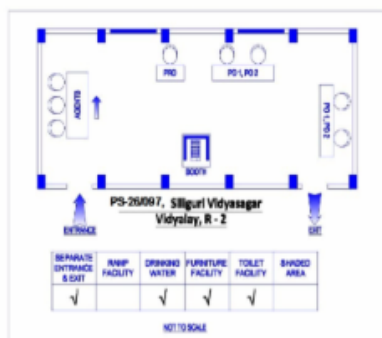

নির্বাচক নিবন্ধন আধিকারিকের স্বাক্ষর

Nazri Naksha

Google Map View

Polling Station Building Front View

Polling Station Front View

Cad View

Key MAP View

বিধানসভা নির্বাচনক্ষেত্রের নং, নাম : 26-শিলিগুড়ি
ভাগ নং, নাম : 1-বিদ্যাসাগর রোড