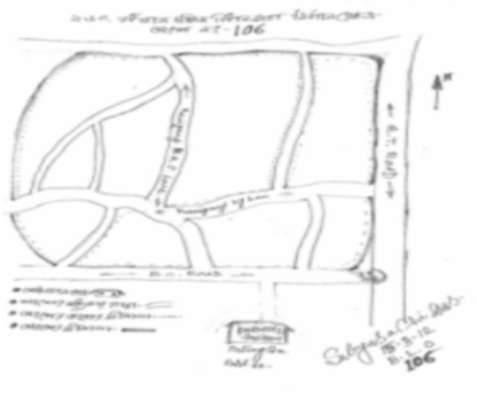

Nazri Naksha