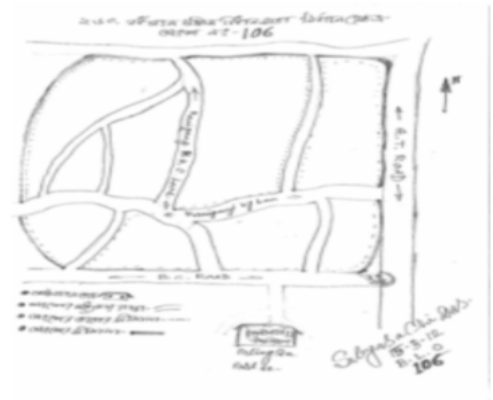

নির্বাচক নিবন্ধন আধিকারিকের স্বাক্ষর

Nazri Naksha

Google Map View

Polling Station Building Front View

Polling Station Front View

Cad View

Key MAP View

| | | | | | | | | | | | |
|----|------------|--|------------|----|------------------|---|------------|----|------------|---|------------|
| 1 | FKH3008109 | নাম : সেখ গোলাম মোস্তাফা পিতার নাম : সেখ গোলাম কিবরিয়া বাড়ির নং : N0177 বয়স : 40 লিঙ্গ : পুরুষ | ফটো উপলব্ধ | 2 | UWX2581007 | নাম : সেখ হাবিবুর রহমান পিতার নাম : সেখ মুসিয়ার রহমান বাড়ির নং : এন0022 বয়স : 68 লিঙ্গ : পুরুষ | ফটো উপলব্ধ | 3 | KAX2537785 | নাম : নিখিল কুমার দাস পিতার নাম : তারাপদ দাস বাড়ির নং : n0103 বয়স : 73 লিঙ্গ : পুরুষ | ফটো উপলব্ধ |
| 4 | FKH2224434 | নাম : সেখ আতা রহমান পিতার নাম : সেখ মুসিয়ার রহমান বাড়ির নং : n0055 বয়স : 67 লিঙ্গ : পুরুষ | ফটো উপলব্ধ | 5 | BR/50/290/735272 | নাম : নাসিমা খাতুন স্বামীর নাম : আতোয়ার রহমান সেখ বাড়ির নং : n0055 বয়স : 53 লিঙ্গ : মহিলা | ফটো উপলব্ধ | 6 | UWX1844141 | নাম : কৃষ্ণা কুমার গুপ্তা পিতার নাম : শঙ্কর সাউ বাড়ির নং : n0253 বয়স : 55 লিঙ্গ : পুরুষ | ফটো উপলব্ধ |
| 7 | UWX2516953 | নাম : কাঞ্চন গুপ্তা স্বামীর নাম : কৃষ্ণা কুমার গুপ্তা বাড়ির নং : এন0253 বয়স : 45 লিঙ্গ : মহিলা | ফটো উপলব্ধ | 8 | UWX2516912 | নাম : কুণাল গুপ্তা পিতার নাম : কৃষ্ণা কুমার গুপ্তা বাড়ির নং : এন0253 বয়স : 21 লিঙ্গ : পুরুষ | ফটো উপলব্ধ | 9 | UWX2516904 | নাম : কণিকা গুপ্তা পিতার নাম : কৃষ্ণা কুমার গুপ্তা বাড়ির নং : এন0253 বয়স : 20 লিঙ্গ : মহিলা | ফটো উপলব্ধ |
| 10 | UWX1049378 | নাম : মনসী মুন্সিয়ার রহমান পিতার নাম : মনসী আবদুর রহমান বাড়ির নং : n000 বয়স : 62 লিঙ্গ : পুরুষ | ফটো উপলব্ধ | 11 | UWX1574227 | নাম : সেখ আনিসুর রহমান পিতার নাম : সেখ হাবিবুর রহমান বাড়ির নং : এন0005 বয়স : 30 লিঙ্গ : পুরুষ | ফটো উপলব্ধ | 12 | FKH0763649 | নাম : সাহাজাদী বেগম স্বামীর নাম : কৃষ্ণ হাবিবুর রহমান বাড়ির নং : এন0015 বয়স : 57 লিঙ্গ : মহিলা | ফটো উপলব্ধ |
| 13 | UWX2465466 | নাম : পায়েল নন্দী পিতার নাম : রঘুনাথ নন্দী বাড়ির নং : 11 বয়স : 21 লিঙ্গ : মহিলা | ফটো উপলব্ধ | 14 | UWX2292126 | নাম : সিমরান ইয়াসমিন পিতার নাম : বান্টু সেখ বাড়ির নং : N0055 বয়স : 24 লিঙ্গ : মহিলা | ফটো উপলব্ধ | 15 | UWX1458298 | নাম : সাবিনা ইয়াসমিন পিতার নাম : সেখ হাবিবুর রহমান বাড়ির নং : এন0060 বয়স : 31 লিঙ্গ : মহিলা | ফটো উপলব্ধ |
| 16 | UWX2427573 | নাম : মাকান ইয়াসমিন পিতার নাম : সেখ আতা রহমান বাড়ির নং : এন0005 বয়স : 22 লিঙ্গ : মহিলা | ফটো উপলব্ধ | 17 | UWX2521177 | নাম : সানিয়া ইয়াসমিন পিতার নাম : সেখ আতা রহমান বাড়ির নং : এন0012 বয়স : 20 লিঙ্গ : মহিলা | ফটো উপলব্ধ | 18 | UWX2538098 | নাম : সেখ ইমরান রহমান পিতার নাম : সেখ বান্টু বাড়ির নং : রানীগঞ্জ বাজার বাইলেন বয়স : 20 লিঙ্গ : পুরুষ | ফটো উপলব্ধ |
| 19 | UWX2108892 | নাম : সাবিনা ইয়াসমিন মায়ের নাম : রেহানা বেগম বাড়ির নং : N0062 বয়স : 27 লিঙ্গ : মহিলা | ফটো উপলব্ধ | 20 | FKH3008117 | নাম : রেহেনা বেগম স্বামীর নাম : সেখ সফিকুল ইসলাম বাড়ির নং : রানীগঞ্জ বাজার বাইলেন বয়স : 52 লিঙ্গ : মহিলা | ফটো উপলব্ধ | 21 | UWX2307049 | নাম : ঋষভ আস পিতার নাম : সুমনা আস বাড়ির নং : n000 বয়স : 24 লিঙ্গ : পুরুষ | ফটো উপলব্ধ |
| 22 | UWX1967900 | নাম : নীলাদ্রি আস পিতার নাম : মলয় আস বাড়ির নং : n0256 বয়স : 27 লিঙ্গ : পুরুষ | ফটো উপলব্ধ | 23 | FKH2751972 | নাম : মনিরুদ্দিন আহমেদ পিতার নাম : সামসুদ্দিন আহমেদ বাড়ির নং : n0044 বয়স : 39 লিঙ্গ : পুরুষ | ফটো উপলব্ধ | 24 | FKH0762088 | নাম : সাহাবুদ্দিন আহমেদ পিতার নাম : মহিউদ্দিন আহমেদ বাড়ির নং : n0000 বয়স : 50 লিঙ্গ : পুরুষ | ফটো উপলব্ধ |
| 25 | FKH3007697 | নাম : সুফিয়া সুলতানা স্বামীর নাম : সাহাবুদ্দিন আহম্মাদ বাড়ির নং : n0044 বয়স : 38 লিঙ্গ : মহিলা | ফটো উপলব্ধ | 26 | FKH3680592 | নাম : সুজাউদ্দিন আহম্মাদ পিতার নাম : মোহিউদ্দিন আহমেদ বাড়ির নং : n0044 বয়স : 37 লিঙ্গ : পুরুষ | ফটো উপলব্ধ | 27 | UWX1084730 | নাম : ইয়াসমিন সুলতানা পিতার নাম : সফিউদ্দিন আহমেদ বাড়ির নং : n0044 বয়স : 35 লিঙ্গ : মহিলা | ফটো উপলব্ধ |
| 28 | UWX1789312 | নাম : জুলেখা বেগম স্বামীর নাম : সুজাউদ্দিন আহমেদ বাড়ির নং : 73 বয়স : 29 লিঙ্গ : মহিলা | ফটো উপলব্ধ | 29 | FKH0762054 | নাম : আলাউদ্দিন আহম্মাদ পিতার নাম : আব্দুল আলি বাড়ির নং : 73 বয়স : 79 লিঙ্গ : পুরুষ | ফটো উপলব্ধ | 30 | FKH1568989 | নাম : সিরাসুদ্দিন আহমেদ পিতার নাম : সামসুদ্দিন আহমেদ বাড়ির নং : লক্ষ্মদিঘি ৩১ বয়স : 45 লিঙ্গ : পুরুষ | ফটো উপলব্ধ |