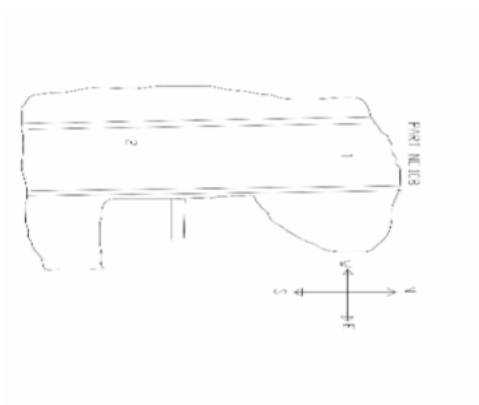

নির্বাচক নিবন্ধন আধিকারিকের স্বাক্ষর

Nazri Naksha

Google Map View

Polling Station Building Front View

Polling Station Front View

Cad View

Key MAP View

1	FKH2757573	নাম : মঞ্জু বিবি স্বামীর নাম : নজরুল খাঁন বাড়ির নং : n0044 বয়স : 39 লিঙ্গ : মহিলা	ফটো উপলব্ধ	2	FKH2221752	নাম : মিনুবেগম সেখ পিতার নাম : মোতু সেখ বাড়ির নং : n0044 বয়স : 50 লিঙ্গ : মহিলা	ফটো উপলব্ধ	3	UWX1458777	নাম : সানিয়া বেগম স্বামীর নাম : মোহন সেখ বাড়ির নং : n0044 বয়স : 39 লিঙ্গ : মহিলা	ফটো উপলব্ধ
4	FKH2221901	নাম : মোহন সেখ পিতার নাম : মোতু সেখ বাড়ির নং : n0044 বয়স : 50 লিঙ্গ : পুরুষ	ফটো উপলব্ধ	5	FKH2222560	নাম : খোকন সেখ পিতার নাম : মোতু সেখ বাড়ির নং : n0044 বয়স : 53 লিঙ্গ : পুরুষ	ফটো উপলব্ধ	6	UWX2150399	নাম : মফজা বিবি স্বামীর নাম : সেখ নূর আলম বাড়ির নং : n0058 বয়স : 67 লিঙ্গ : মহিলা	ফটো উপলব্ধ
7	WB/39/271/543427	নাম : জ্যোৎস্না সেখ স্বামীর নাম : ইসলাম সেখ বাড়ির নং : n0058 বয়স : 54 লিঙ্গ : মহিলা	ফটো উপলব্ধ	8	UWX2149805	নাম : সেখ সাহীদ পিতার নাম : সেখ ইসলাম বাড়ির নং : n0058 বয়স : 67 লিঙ্গ : পুরুষ	ফটো উপলব্ধ	9	UWX1372879	নাম : নেহা বেগম স্বামীর নাম : সেখ সাবির বাড়ির নং : n0058 বয়স : 37 লিঙ্গ : মহিলা	ফটো উপলব্ধ
10	UWX1372861	নাম : সেখ সাবির পিতার নাম : সেখ নিজাম বাড়ির নং : n0058 বয়স : 41 লিঙ্গ : পুরুষ	ফটো উপলব্ধ	11	UWX2154631	নাম : সেখ নিজাম পিতার নাম : ইসলাম সেখ বাড়ির নং : n0058 বয়স : 37 লিঙ্গ : পুরুষ	ফটো উপলব্ধ	12	UWX1268945	নাম : বুধি খাতুন পিতার নাম : সেখ কালো (ওদুমান) বাড়ির নং : n0064 বয়স : 36 লিঙ্গ : মহিলা	ফটো উপলব্ধ
13	UWX1268937	নাম : কুমি খাতুন পিতার নাম : সেখ কালো (ওদুমান) বাড়ির নং : n0064 বয়স : 33 লিঙ্গ : মহিলা	ফটো উপলব্ধ	14	FKH3014305	নাম : সেখ রমজান পিতার নাম : সেখ কালো বাড়ির নং : n0064 বয়স : 41 লিঙ্গ : পুরুষ	ফটো উপলব্ধ	15	UWX1051622	নাম : ফরিদা বেগম স্বামীর নাম : সেখ হামিদ বাড়ির নং : n0084 বয়স : 33 লিঙ্গ : মহিলা	ফটো উপলব্ধ
16	FKH2757714	নাম : হামিদ সেখ পিতার নাম : দিলওয়ার সেখ বাড়ির নং : n0084 বয়স : 43 লিঙ্গ : পুরুষ	ফটো উপলব্ধ	17	WB/39/271/543446	নাম : হাসিনুরবিবি সেখ স্বামীর নাম : দিলওয়ার সেখ বাড়ির নং : n0084 বয়স : 53 লিঙ্গ : মহিলা	ফটো উপলব্ধ	18	UWX0360222	নাম : সোনিয়া খাতুন পিতার নাম : সেখ দিলওয়ার বাড়ির নং : n0084 বয়স : 39 লিঙ্গ : মহিলা	ফটো উপলব্ধ
19	WB/39/271/543450	নাম : সেখ দিলওয়ার পিতার নাম : দোস্তমহম্মদ সেখ বাড়ির নং : n0084 বয়স : 62 লিঙ্গ : পুরুষ	ফটো উপলব্ধ	20	FKH1563477	নাম : নার্গিস বেগম স্বামীর নাম : সেখ নিয়ামল হোসেন বাড়ির নং : 0018 বয়স : 60 লিঙ্গ : মহিলা	ফটো উপলব্ধ	21	FKH2756435	নাম : আসিয়া বেগম স্বামীর নাম : সেখ মনোজ বাড়ির নং : n0077 বয়স : 43 লিঙ্গ : মহিলা	ফটো উপলব্ধ
22	FKH3013620	নাম : শাহ মহম্মদ ফিরদৌস পিতার নাম : শাহ মহম্মদ আব্দুর রসুল বাড়ির নং : n0111 বয়স : 48 লিঙ্গ : পুরুষ	ফটো উপলব্ধ	23	FKH2756427	নাম : আয়েসা বিবি স্বামীর নাম : সেখকচি বাড়ির নং : n0102 বয়স : 44 লিঙ্গ : মহিলা	ফটো উপলব্ধ	24	FKH0782979	নাম : মনিফা বেগম স্বামীর নাম : হান্নান বাড়ির নং : n0101 বয়স : 43 লিঙ্গ : মহিলা	ফটো উপলব্ধ
25	WB/39/271/537177	নাম : সেখ স্বপন পিতার নাম : জমিরউদ্দিন সেখ বাড়ির নং : n0100 বয়স : 50 লিঙ্গ : পুরুষ	ফটো উপলব্ধ	26	WB/39/271/537608	নাম : রাবেয়া বেগম স্বামীর নাম : সেখ স্বপন বাড়ির নং : n0100 বয়স : 53 লিঙ্গ : মহিলা	ফটো উপলব্ধ	27	UWX1574961	নাম : সেখ রিজাউল পিতার নাম : সেখ সফিক বাড়ির নং : n0090 বয়স : 32 লিঙ্গ : পুরুষ	ফটো উপলব্ধ
28	UWX1051697	নাম : সেখ সামিম মায়ের নাম : রীনা সেখ বাড়ির নং : n0090 বয়স : 36 লিঙ্গ : পুরুষ	ফটো উপলব্ধ	29	UWX2617272	নাম : রিনা বেগম স্বামীর নাম : স্ক সফিক বাড়ির নং : n0090 বয়স : 51 লিঙ্গ : মহিলা	ফটো উপলব্ধ	30	UWX1268721	নাম : সৈয়দ রানু বেগম স্বামীর নাম : সৈয়দ সারাহুদ্দিন আহমেদ বাড়ির নং : n0090 বয়স : 50 লিঙ্গ : মহিলা	ফটো উপলব্ধ