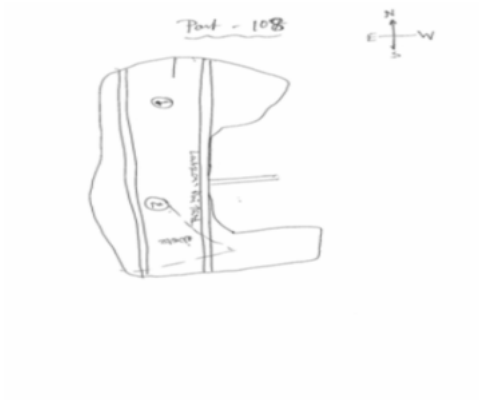

Nazri Naksha