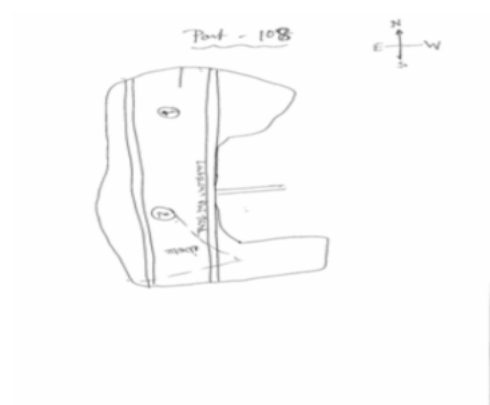

নির্বাচক নিবন্ধন আধিকারিকের স্বাক্ষর

Nazri Naksha

Google Map View

Polling Station Building Front View

Polling Station Front View

Cad View

Key MAP View

1	FKH2757573	নাম : মঞ্জু বিবি স্বামীর নাম : নজরুল খাঁন বাড়ির নং : n0044 বয়স : 39 লিঙ্গ : মহিলা	ফটো উপলব্ধ	2	FKH2221752	নাম : মিনুবেগম সেখ পিতার নাম : মোতু সেখ বাড়ির নং : n0044 বয়স : 50 লিঙ্গ : মহিলা	ফটো উপলব্ধ	3	UWX1458777	নাম : সানিয়া বেগম স্বামীর নাম : মোহন সেখ বাড়ির নং : n0044 বয়স : 39 লিঙ্গ : মহিলা	ফটো উপলব্ধ
4	FKH2221901	নাম : মোহন সেখ পিতার নাম : মোতু সেখ বাড়ির নং : n0044 বয়স : 50 লিঙ্গ : পুরুষ	ফটো উপলব্ধ	5	FKH2222560	নাম : খোকন সেখ পিতার নাম : মোতু সেখ বাড়ির নং : n0044 বয়স : 53 লিঙ্গ : পুরুষ	ফটো উপলব্ধ	6	UWX2150399	নাম : মফজা বিবি স্বামীর নাম : সেখ নূর আলম বাড়ির নং : n0058 বয়স : 67 লিঙ্গ : মহিলা	ফটো উপলব্ধ
7	WB/39/271/543427	নাম : জ্যোৎস্না সেখ স্বামীর নাম : ইসলাম সেখ বাড়ির নং : n0058 বয়স : 54 লিঙ্গ : মহিলা	ফটো উপলব্ধ	8	UWX2149805	নাম : সেখ সাহীদ পিতার নাম : সেখ ইসলাম বাড়ির নং : n0058 বয়স : 67 লিঙ্গ : পুরুষ	ফটো উপলব্ধ	9	UWX1372879	নাম : নেহা বেগম স্বামীর নাম : সেখ সাবির বাড়ির নং : n0058 বয়স : 37 লিঙ্গ : মহিলা	ফটো উপলব্ধ
10	UWX1372861	নাম : সেখ সাবির পিতার নাম : সেখ নিজাম বাড়ির নং : n0058 বয়স : 41 লিঙ্গ : পুরুষ	ফটো উপলব্ধ	11	UWX2154631	নাম : সেখ নিজাম পিতার নাম : ইসলাম সেখ বাড়ির নং : n0058 বয়স : 37 লিঙ্গ : পুরুষ	ফটো উপলব্ধ	12	UWX1268945	নাম : বুধি খাতুন পিতার নাম : সেখ কালো (ওদুমান) বাড়ির নং : n0064 বয়স : 36 লিঙ্গ : মহিলা	ফটো উপলব্ধ
13	UWX1268937	নাম : কুমি খাতুন পিতার নাম : সেখ কালো (ওদুমান) বাড়ির নং : n0064 বয়স : 33 লিঙ্গ : মহিলা	ফটো উপলব্ধ	14	FKH3014305	নাম : সেখ রমজান পিতার নাম : সেখ কালো বাড়ির নং : n0064 বয়স : 41 লিঙ্গ : পুরুষ	ফটো উপলব্ধ	15	UWX1051622	নাম : ফরিদা বেগম স্বামীর নাম : সেখ হামিদ বাড়ির নং : n0084 বয়স : 33 লিঙ্গ : মহিলা	ফটো উপলব্ধ
16	FKH2757714	নাম : হামিদ সেখ পিতার নাম : দিলওয়ার সেখ বাড়ির নং : n0084 বয়স : 43 লিঙ্গ : পুরুষ	ফটো উপলব্ধ	17	WB/39/271/543446	নাম : হাসিনুরবিবি সেখ স্বামীর নাম : দিলওয়ার সেখ বাড়ির নং : n0084 বয়স : 53 লিঙ্গ : মহিলা	ফটো উপলব্ধ	18	UWX0360222	নাম : সোনিয়া খাতুন পিতার নাম : সেখ দিলওয়ার বাড়ির নং : n0084 বয়স : 39 লিঙ্গ : মহিলা	ফটো উপলব্ধ
19	WB/39/271/543450	নাম : সেখ দিলওয়ার পিতার নাম : দোস্তমহম্মদ সেখ বাড়ির নং : n0084 বয়স : 62 লিঙ্গ : পুরুষ	ফটো উপলব্ধ	20	FKH1563477	নাম : নার্গিস বেগম স্বামীর নাম : সেখ নিয়ামল হোসেন বাড়ির নং : 0018 বয়স : 60 লিঙ্গ : মহিলা	ফটো উপলব্ধ	21	FKH2756435	নাম : আসিয়া বেগম স্বামীর নাম : সেখ মনোজ বাড়ির নং : n0077 বয়স : 43 লিঙ্গ : মহিলা	ফটো উপলব্ধ
22	FKH3013620	নাম : শাহ মহম্মদ ফিরদৌস পিতার নাম : শাহ মহম্মদ আব্দুর রসুল বাড়ির নং : n0111 বয়স : 48 লিঙ্গ : পুরুষ	ফটো উপলব্ধ	23	FKH2756427	নাম : আয়েসা বিবি স্বামীর নাম : সেখকচি বাড়ির নং : n0102 বয়স : 44 লিঙ্গ : মহিলা	ফটো উপলব্ধ	24	FKH0782979	নাম : মনিফা বেগম স্বামীর নাম : হান্নান বাড়ির নং : n0101 বয়স : 43 লিঙ্গ : মহিলা	ফটো উপলব্ধ
25	WB/39/271/537177	নাম : সেখ স্বপন পিতার নাম : জমিরউদ্দিন সেখ বাড়ির নং : n0100 বয়স : 50 লিঙ্গ : পুরুষ	ফটো উপলব্ধ	26	WB/39/271/537608	নাম : রাবেয়া বেগম স্বামীর নাম : সেখ স্বপন বাড়ির নং : n0100 বয়স : 53 লিঙ্গ : মহিলা	ফটো উপলব্ধ	27	UWX1574961	নাম : সেখ রিজাউল পিতার নাম : সেখ সফিক বাড়ির নং : n0090 বয়স : 32 লিঙ্গ : পুরুষ	ফটো উপলব্ধ
28	UWX1051697	নাম : সেখ সামিম মায়ের নাম : রীনা সেখ বাড়ির নং : n0090 বয়স : 36 লিঙ্গ : পুরুষ	ফটো উপলব্ধ	29	UWX2617272	নাম : রিনা বেগম স্বামীর নাম : স্ক সফিক বাড়ির নং : n0090 বয়স : 51 লিঙ্গ : মহিলা	ফটো উপলব্ধ	30	UWX1268721	নাম : সৈয়দ রানু বেগম স্বামীর নাম : সৈয়দ সারাহুদ্দিন আহমেদ বাড়ির নং : n0090 বয়স : 50 লিঙ্গ : মহিলা	ফটো উপলব্ধ