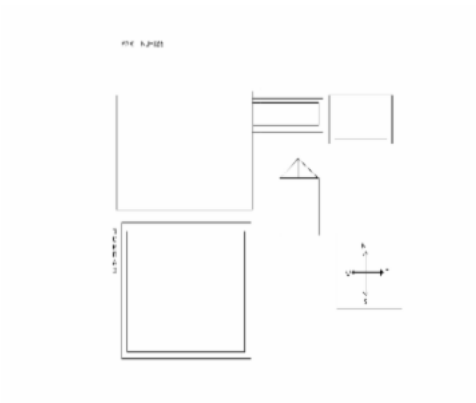

নির্বাচক নিবন্ধন আধিকারিকের স্বাক্ষর

Nazri Naksha

Google Map View

Polling Station Building Front View

Polling Station Front View

Cad View

Key MAP View

1	UWX2097814	নাম : সেখ ইরফান পিতার নাম: এনায়েতুল্লাহ বাড়ির নং : এন0193 বয়স : 25 লিঙ্গ : পুরুষ	ফটো উপলব্ধ	2	UWX2070530	নাম : সেখ ফরিয়াদ মায়ের নাম: পাখিজা বিবি বাড়ির নং : এন0194 বয়স : 25 লিঙ্গ : পুরুষ	ফটো উপলব্ধ	3	UWX2070548	নাম : আনার খাতুন পিতার নাম: সেখ আহম্মেদ বাড়ির নং : এন0194 বয়স : 34 লিঙ্গ : মহিলা	ফটো উপলব্ধ
4	FKH3000379	নাম : লক্ষী অধিকারী অন্যান্য: তুষ্ট চরণ অধিকারী বাড়ির নং : n0034 বয়স : 70 লিঙ্গ : মহিলা	ফটো উপলব্ধ	5	UWX2319333	নাম : সেখ সাজিদ আলি পিতার নাম: সেখ রিয়াজউদ্দিন বাড়ির নং : n0034 বয়স : 33 লিঙ্গ : পুরুষ	ফটো উপলব্ধ	6	UWX2136265	নাম : দীপিকা চক্রবর্তী মায়ের নাম: তনুজা চক্রবর্তী বাড়ির নং : 27 বয়স : 26 লিঙ্গ : মহিলা	ফটো উপলব্ধ
7	YAJ1584978	নাম : আলমআরা খাতুন স্বামীর নাম: ওয়াসীম আক্রম বাড়ির নং : 452 বয়স : 31 লিঙ্গ : মহিলা	ফটো উপলব্ধ	8	UWX2429397	নাম : ইয়াসমিন খাতুন পিতার নাম: সেখ ফিরোজ বাড়ির নং : এন০২০৭ বয়স : 22 লিঙ্গ : মহিলা	ফটো উপলব্ধ	9	FKH2573491	নাম : সন্ধ্যা গোস্বামী স্বামীর নাম: সত্যগোপাল গোস্বামী বাড়ির নং : n0016 বয়স : 83 লিঙ্গ : মহিলা	ফটো উপলব্ধ
10	WB/39/271/156470	নাম : সবিতা চ্যাটার্জী স্বামীর নাম: শিব শঙ্কর চ্যাটার্জী বাড়ির নং : 01 বয়স : 71 লিঙ্গ : মহিলা	ফটো উপলব্ধ	11	WB/39/271/156492	নাম : শিব শঙ্কর চ্যাটার্জী পিতার নাম: তারাপদ চ্যাটার্জী বাড়ির নং : এন0067 বয়স : 78 লিঙ্গ : পুরুষ	ফটো উপলব্ধ	12	WB/39/271/156389	নাম : তপেন্দ্র কুমার ঘটক পিতার নাম: সুরেশ চন্দ্র ঘটক বাড়ির নং : n0021 বয়স : 74 লিঙ্গ : পুরুষ	ফটো উপলব্ধ
13	WB/39/271/156532	নাম : কৃষ্ণা দাস স্বামীর নাম: উমাপদ দাস বাড়ির নং : n0024 বয়স : 71 লিঙ্গ : মহিলা	ফটো উপলব্ধ	14	WB/39/271/156142	নাম : মঞ্জু ঘটক স্বামীর নাম: সাধনকুমার ঘটক বাড়ির নং : n0024 বয়স : 71 লিঙ্গ : মহিলা	ফটো উপলব্ধ	15	WB/39/271/156438	নাম : সাধনকুমার ঘটক পিতার নাম: সুরেশ ঘটক বাড়ির নং : n0024 বয়স : 79 লিঙ্গ : পুরুষ	ফটো উপলব্ধ
16	FKH3000452	নাম : অভিষেক ঘটক পিতার নাম: সাধন কুমার ঘটক বাড়ির নং : n0024 বয়স : 42 লিঙ্গ : পুরুষ	ফটো উপলব্ধ	17	WEP1504646	নাম : শ্রাবনী ঘটক স্বামীর নাম: অভিষেক ঘটক বাড়ির নং : n0024 বয়স : 33 লিঙ্গ : মহিলা	ফটো উপলব্ধ	18	FKH3000528	নাম : দীননাথ চক্রবর্তী পিতার নাম: করুণাময় চক্রবর্তী বাড়ির নং : n0019 বয়স : 63 লিঙ্গ : পুরুষ	ফটো উপলব্ধ
19	UWX2254027	নাম : বন্দনা চক্রবর্তী স্বামীর নাম: দীননাথ চক্রবর্তী বাড়ির নং : n0019 বয়স : 56 লিঙ্গ : মহিলা	ফটো উপলব্ধ	20	UWX2355618	নাম : প্রাচী চক্রবর্তী পিতার নাম: সৌমেন চক্রবর্তী বাড়ির নং : এম০২২ বয়স : 23 লিঙ্গ : মহিলা	ফটো উপলব্ধ	21	UWX1970748	নাম : দেবনীতা চক্রবর্তী পিতার নাম: দীননাথ চক্রবর্তী বাড়ির নং : n0019 বয়স : 27 লিঙ্গ : মহিলা	ফটো উপলব্ধ
22	UWX2136273	নাম : দুবা চক্রবর্তী মায়ের নাম: তনুজা চক্রবর্তী বাড়ির নং : 27 বয়স : 25 লিঙ্গ : মহিলা	ফটো উপলব্ধ	23	UWX2136281	নাম : তনুজা চক্রবর্তী স্বামীর নাম: কনক কান্তি চক্রবর্তী বাড়ির নং : 27 বয়স : 47 লিঙ্গ : মহিলা	ফটো উপলব্ধ	24	UWX1844984	নাম : মোমিতা চ্যাটার্জী স্বামীর নাম: শ্রীকান্ত চ্যাটার্জী বাড়ির নং : n0273 বয়স : 41 লিঙ্গ : মহিলা	ফটো উপলব্ধ
25	UWX2162675	নাম : শ্রীকান্ত চ্যাটার্জী পিতার নাম: অচিন্তকুমার চ্যাটার্জী বাড়ির নং : n0007 বয়স : 52 লিঙ্গ : পুরুষ	ফটো উপলব্ধ	26	FKH3000478	নাম : সুকান্ত চট্টোপাধ্যায় পিতার নাম: অচিন্ত্য চট্টোপাধ্যায় বাড়ির নং : n0007 বয়স : 55 লিঙ্গ : পুরুষ	ফটো উপলব্ধ	27	WB/39/271/156767	নাম : পিযুষ চ্যাটার্জী পিতার নাম: কমলাকান্ত চ্যাটার্জী বাড়ির নং : n0012 বয়স : 66 লিঙ্গ : পুরুষ	ফটো উপলব্ধ
28	FKH0244079	নাম : কল্পনা চ্যাটার্জী স্বামীর নাম: পিযুষ চ্যাটার্জী বাড়ির নং : n0012 বয়স : 53 লিঙ্গ : মহিলা	ফটো উপলব্ধ	29	UWX2235083	নাম : শোভা চ্যাটার্জী স্বামীর নাম: অচিন্তকুমার চ্যাটার্জী বাড়ির নং : n0007 বয়স : 71 লিঙ্গ : মহিলা	ফটো উপলব্ধ	30	UWX2101137	নাম : পায়েল চ্যাটার্জী মায়ের নাম: কল্পনা চ্যাটার্জী বাড়ির নং : এন0001 বয়স : 32 লিঙ্গ : মহিলা	ফটো উপলব্ধ