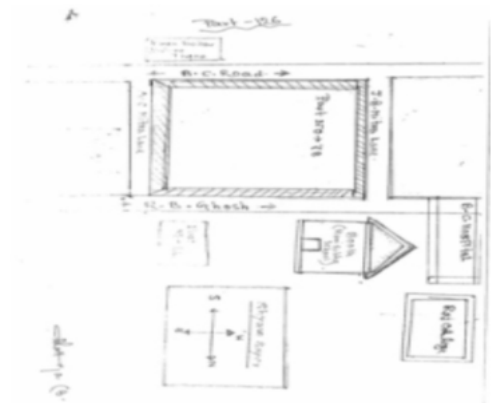

নির্বাচক নিবন্ধন আধিকারিকের স্বাক্ষর

Nazri Naksha

Google Map View

Polling Station Building Front View

Polling Station Front View

Cad View

Key MAP View

1	UWX2097814	নাম : সেখ ইরফান পিতার নাম: এনায়েতুল্লাহ বাড়ির নং : এন0193 বয়স : 25 লিঙ্গ : পুরুষ	ফটো উপলব্ধ	2	UWX2070530	নাম : সেখ ফরিয়াদ মায়ের নাম: পাখিজা বিবি বাড়ির নং : এন0194 বয়স : 25 লিঙ্গ : পুরুষ	ফটো উপলব্ধ	3	UWX2070548	নাম : আনার খাতুন পিতার নাম: সেখ আহম্মেদ বাড়ির নং : এন0194 বয়স : 34 লিঙ্গ : মহিলা	ফটো উপলব্ধ
4	FKH3000379	নাম : লক্ষী অধিকারী অন্যান্য: তুষ্ট চরণ অধিকারী বাড়ির নং : n0034 বয়স : 70 লিঙ্গ : মহিলা	ফটো উপলব্ধ	5	UWX2319333	নাম : সেখ সাজিদ আলি পিতার নাম: সেখ রিয়াজউদ্দিন বাড়ির নং : n0034 বয়স : 33 লিঙ্গ : পুরুষ	ফটো উপলব্ধ	6	UWX2136265	নাম : দীপিকা চক্রবর্তী মায়ের নাম: তনুজা চক্রবর্তী বাড়ির নং : 27 বয়স : 26 লিঙ্গ : মহিলা	ফটো উপলব্ধ
7	YAJ1584978	নাম : আলমআরা খাতুন স্বামীর নাম: ওয়াসীম আক্রম বাড়ির নং : 452 বয়স : 31 লিঙ্গ : মহিলা	ফটো উপলব্ধ	8	UWX2429397	নাম : ইয়াসমিন খাতুন পিতার নাম: সেখ ফিরোজ বাড়ির নং : এন০২০৭ বয়স : 22 লিঙ্গ : মহিলা	ফটো উপলব্ধ	9	FKH2573491	নাম : সন্ধ্যা গোস্বামী স্বামীর নাম: সত্যগোপাল গোস্বামী বাড়ির নং : n0016 বয়স : 83 লিঙ্গ : মহিলা	ফটো উপলব্ধ
10	WB/39/271/156470	নাম : সবিতা চ্যাটার্জী স্বামীর নাম: শিব শঙ্কর চ্যাটার্জী বাড়ির নং : 01 বয়স : 71 লিঙ্গ : মহিলা	ফটো উপলব্ধ	11	WB/39/271/156492	নাম : শিব শঙ্কর চ্যাটার্জী পিতার নাম: তারাপদ চ্যাটার্জী বাড়ির নং : এন0067 বয়স : 78 লিঙ্গ : পুরুষ	ফটো উপলব্ধ	12	WB/39/271/156389	নাম : তপেন্দ্র কুমার ঘটক পিতার নাম: সুরেশ চন্দ্র ঘটক বাড়ির নং : n0021 বয়স : 74 লিঙ্গ : পুরুষ	ফটো উপলব্ধ
13	WB/39/271/156532	নাম : কৃষ্ণা দাস স্বামীর নাম: উমাপদ দাস বাড়ির নং : n0024 বয়স : 71 লিঙ্গ : মহিলা	ফটো উপলব্ধ	14	WB/39/271/156142	নাম : মঞ্জু ঘটক স্বামীর নাম: সাধনকুমার ঘটক বাড়ির নং : n0024 বয়স : 71 লিঙ্গ : মহিলা	ফটো উপলব্ধ	15	WB/39/271/156438	নাম : সাধনকুমার ঘটক পিতার নাম: সুরেশ ঘটক বাড়ির নং : n0024 বয়স : 79 লিঙ্গ : পুরুষ	ফটো উপলব্ধ
16	FKH3000452	নাম : অভিষেক ঘটক পিতার নাম: সাধন কুমার ঘটক বাড়ির নং : n0024 বয়স : 42 লিঙ্গ : পুরুষ	ফটো উপলব্ধ	17	WEP1504646	নাম : শ্রাবনী ঘটক স্বামীর নাম: অভিষেক ঘটক বাড়ির নং : n0024 বয়স : 33 লিঙ্গ : মহিলা	ফটো উপলব্ধ	18	FKH3000528	নাম : দীননাথ চক্রবর্তী পিতার নাম: করুণাময় চক্রবর্তী বাড়ির নং : n0019 বয়স : 63 লিঙ্গ : পুরুষ	ফটো উপলব্ধ
19	UWX2254027	নাম : বন্দনা চক্রবর্তী স্বামীর নাম: দীননাথ চক্রবর্তী বাড়ির নং : n0019 বয়স : 56 লিঙ্গ : মহিলা	ফটো উপলব্ধ	20	UWX2355618	নাম : প্রাচী চক্রবর্তী পিতার নাম: সৌমেন চক্রবর্তী বাড়ির নং : এম০২২ বয়স : 23 লিঙ্গ : মহিলা	ফটো উপলব্ধ	21	UWX1970748	নাম : দেবনীতা চক্রবর্তী পিতার নাম: দীননাথ চক্রবর্তী বাড়ির নং : n0019 বয়স : 27 লিঙ্গ : মহিলা	ফটো উপলব্ধ
22	UWX2136273	নাম : দুবা চক্রবর্তী মায়ের নাম: তনুজা চক্রবর্তী বাড়ির নং : 27 বয়স : 25 লিঙ্গ : মহিলা	ফটো উপলব্ধ	23	UWX2136281	নাম : তনুজা চক্রবর্তী স্বামীর নাম: কনক কান্তি চক্রবর্তী বাড়ির নং : 27 বয়স : 47 লিঙ্গ : মহিলা	ফটো উপলব্ধ	24	UWX1844984	নাম : মোমিতা চ্যাটার্জী স্বামীর নাম: শ্রীকান্ত চ্যাটার্জী বাড়ির নং : n0273 বয়স : 41 লিঙ্গ : মহিলা	ফটো উপলব্ধ
25	UWX2162675	নাম : শ্রীকান্ত চ্যাটার্জী পিতার নাম: অচিন্তকুমার চ্যাটার্জী বাড়ির নং : n0007 বয়স : 52 লিঙ্গ : পুরুষ	ফটো উপলব্ধ	26	FKH3000478	নাম : সুকান্ত চট্টোপাধ্যায় পিতার নাম: অচিন্ত্য চট্টোপাধ্যায় বাড়ির নং : n0007 বয়স : 55 লিঙ্গ : পুরুষ	ফটো উপলব্ধ	27	WB/39/271/156767	নাম : পিযুষ চ্যাটার্জী পিতার নাম: কমলাকান্ত চ্যাটার্জী বাড়ির নং : n0012 বয়স : 66 লিঙ্গ : পুরুষ	ফটো উপলব্ধ
28	FKH0244079	নাম : কল্পনা চ্যাটার্জী স্বামীর নাম: পিযুষ চ্যাটার্জী বাড়ির নং : n0012 বয়স : 53 লিঙ্গ : মহিলা	ফটো উপলব্ধ	29	UWX2235083	নাম : শোভা চ্যাটার্জী স্বামীর নাম: অচিন্তকুমার চ্যাটার্জী বাড়ির নং : n0007 বয়স : 71 লিঙ্গ : মহিলা	ফটো উপলব্ধ	30	UWX2101137	নাম : পায়েল চ্যাটার্জী মায়ের নাম: কল্পনা চ্যাটার্জী বাড়ির নং : এন0001 বয়স : 32 লিঙ্গ : মহিলা	ফটো উপলব্ধ