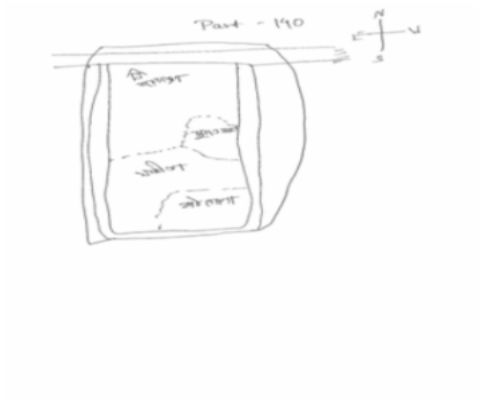

Nazri Naksha