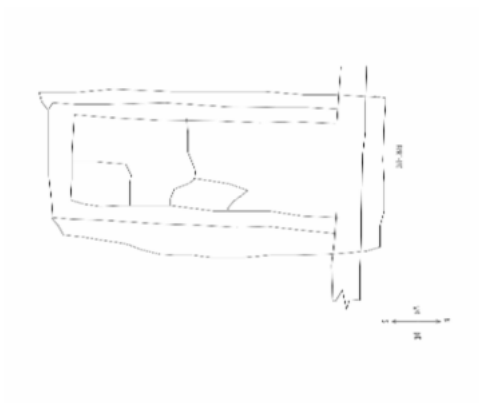

নির্বাচক নিবন্ধন আধিকারিকের স্বাক্ষর

Nazri Naksha

Google Map View

Polling Station Building Front View

Polling Station Front View

Cad View

Key MAP View

1 নাম : পূজা মোহন্ত পিতার নাম: সুভাশীষ মোহন্ত বাড়ির নং : n0043 বয়স : 32 লিঙ্গ : মহিলা	UWX1465897 ফটো উপলব্ধ	2 নাম : শুভজ্যোতি ঘোষ পিতার নাম: পঙ্কজ ঘোষ বাড়ির নং : এন0267 বয়স : 25 লিঙ্গ : পুরুষ	UWX2072080 ফটো উপলব্ধ	3 নাম : দেবযানী চ্যাচার্জী পিতার নাম: বিশ্বনাথ চ্যাচার্জী বাড়ির নং : n0099 বয়স : 52 লিঙ্গ : মহিলা	UWX1796440 ফটো উপলব্ধ
4 নাম : পূর্বিতা চ্যাচার্জী পিতার নাম: প্রনব চ্যাচার্জী বাড়ির নং : n0099 বয়স : 34 লিঙ্গ : মহিলা	UWX1796432 ফটো উপলব্ধ	5 নাম : রেখা চ্যাচার্জী স্বামীর নাম: প্রনব চ্যাচার্জী বাড়ির নং : n0099 বয়স : 64 লিঙ্গ : মহিলা	WB/39/271/351326 ফটো উপলব্ধ	6 নাম : প্রনব চ্যাচার্জী পিতার নাম: রাজেন্দ্রনাথ চ্যাচার্জী বাড়ির নং : n0099 বয়স : 74 লিঙ্গ : পুরুষ	WB/39/271/351081 ফটো উপলব্ধ
7 নাম : সুচিত্রা চ্যাচার্জী স্বামীর নাম: বিশ্বনাথ চ্যাচার্জী বাড়ির নং : n0099 বয়স : 78 লিঙ্গ : মহিলা	UWX2169746 ফটো উপলব্ধ	8 নাম : বিশ্বনাথ চ্যাচার্জী পিতার নাম: রাজেন্দ্রনাথ চ্যাচার্জী বাড়ির নং : n0099 বয়স : 89 লিঙ্গ : পুরুষ	UWX2169753 ফটো উপলব্ধ	9 নাম : টুম্পা (সেন)রায় স্বামীর নাম: কৌশিক রায় বাড়ির নং : n0134 বয়স : 49 লিঙ্গ : মহিলা	WB/39/271/204297 ফটো উপলব্ধ
10 নাম : রাধা নাথ কুণ্ডু পিতার নাম: চন্ডীচরন কুণ্ডু বাড়ির নং : n0103 বয়স : 78 লিঙ্গ : পুরুষ	UWX2506004 ফটো উপলব্ধ	11 নাম : সুমিতা রায় স্বামীর নাম: তপস রায় বাড়ির নং : SHRISTY APARTMENT বয়স : 50 লিঙ্গ : মহিলা	UWX2489508 ফটো উপলব্ধ	E2 12 নাম : চিন্ময় কুণ্ডু পিতার নাম: জগবন্ধু কুণ্ডু বাড়ির নং : n0068 বয়স : 75 লিঙ্গ : পুরুষ	WB/39/271/351350 ফটো উপলব্ধ
13 নাম : চিত্রম কুণ্ডু পিতার নাম: চিন্ময় কুণ্ডু বাড়ির নং : n0058 বয়স : 35 লিঙ্গ : পুরুষ	UWX1165463 ফটো উপলব্ধ	14 নাম : মিমি কুণ্ডু স্বামীর নাম: চিত্রম কুণ্ডু বাড়ির নং : 43 এন বসু রোড বয়স : 29 লিঙ্গ : মহিলা	UWX2572501 ফটো উপলব্ধ	15 নাম : রাজনন্দিনী পিতার নাম: রাজীব কুমার বাড়ির নং : এ/3 4 তলা বয়স : 20 লিঙ্গ : মহিলা	UWX2508489 ফটো উপলব্ধ
16 নাম : যুবরাজ কুমার পিতার নাম: রাজীব কুমার বাড়ির নং : এ/3 4 তলা ফ্লোর বয়স : 20 লিঙ্গ : পুরুষ	UWX2508554 ফটো উপলব্ধ	17 নাম : রাজীব কুমার পিতার নাম: উপেন্দ্র প্রসাদ গুপ্তা বাড়ির নং : এ/3 বয়স : 59 লিঙ্গ : পুরুষ	UWX1127000 ফটো উপলব্ধ	18 নাম : উষা মন্ডল স্বামীর নাম: শঙ্কর মন্ডল বাড়ির নং : এন1২৩০ বয়স : 23 লিঙ্গ : মহিলা	UWX2430221 ফটো উপলব্ধ
19 নাম : মৌমিতা কর্মকার স্বামীর নাম: প্রকৃতি পল্লব কর্মকার বাড়ির নং : n0088 বয়স : 39 লিঙ্গ : মহিলা	UWX1796507 ফটো উপলব্ধ	20 নাম : সুপ্রভাত কর্মকার পিতার নাম: নিরঞ্জন কর্মকার বাড়ির নং : n0088 বয়স : 81 লিঙ্গ : পুরুষ	WB/39/271/351013 ফটো উপলব্ধ	21 নাম : প্রকৃতিপল্লব কর্মকার পিতার নাম: সুপ্রভাত কর্মকার বাড়ির নং : n0088 বয়স : 46 লিঙ্গ : পুরুষ	FKH3026077 ফটো উপলব্ধ
22 নাম : সুভাষ চন্দ্র কোনার পিতার নাম: গোপেশচন্দ্র কোনার বাড়ির নং : 59 ন বসু রোড বয়স : 76 লিঙ্গ : পুরুষ	UWX2169852 ফটো উপলব্ধ	23 নাম : সাবিত্রী কোনার স্বামীর নাম: সুভাষচন্দ্র কোনার বাড়ির নং : n0079 বয়স : 71 লিঙ্গ : মহিলা	UWX2169878 ফটো উপলব্ধ	24 নাম : শ্যামল চন্দ্র কোনার পিতার নাম: গোপেশ চন্দ্র কোনার বাড়ির নং : n0079 বয়স : 68 লিঙ্গ : পুরুষ	UWX2217479 ফটো উপলব্ধ
25 নাম : রেণুকা কোনার স্বামীর নাম: শ্যামল কোনার বাড়ির নং : n0079 বয়স : 63 লিঙ্গ : মহিলা	WB/39/271/351051 ফটো উপলব্ধ	26 নাম : সুজাতা কোনার পিতার নাম: শ্যামল চন্দ্র কোনার বাড়ির নং : n0079 বয়স : 39 লিঙ্গ : মহিলা	FKH3332442 ফটো উপলব্ধ	27 নাম : শুভেন্দু কোনার পিতার নাম: সুভাষ চন্দ্র কোনার বাড়ির নং : n0079 বয়স : 39 লিঙ্গ : পুরুষ	FKH3028230 ফটো উপলব্ধ
28 নাম : মহিমা রঞ্জন কোনার পিতার নাম: মুরারী মোহন কোনার বাড়ির নং : 3 এ সোমা অ্যাপার্টমেন্ট বয়স : 69 লিঙ্গ : পুরুষ	FKH1709039 ফটো উপলব্ধ	29 নাম : সুরঞ্জন কোনার পিতার নাম: মহিমা রঞ্জন কোনার বাড়ির নং : 3 এ সোমা অ্যাপার্টমেন্ট বয়স : 38 লিঙ্গ : পুরুষ	FKH3658291 ফটো উপলব্ধ	30 নাম : সুমনা কোনার স্বামীর নাম: মহিমা রঞ্জন কোনার বাড়ির নং : 3 এ সোমা অ্যাপার্টমেন্ট বয়স : 59 লিঙ্গ : মহিলা	FKH1709047 ফটো উপলব্ধ