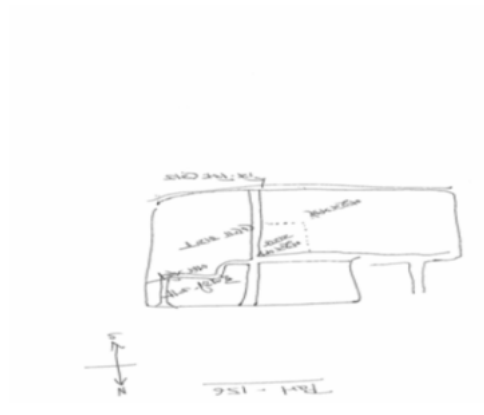

Nazri Naksha