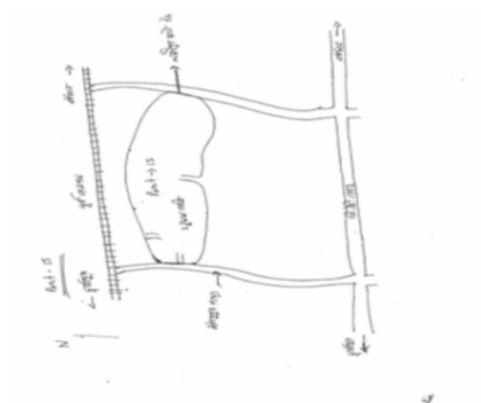

নির্বাচক নিবন্ধন আধিকারিকের স্বাক্ষর

Nazri Naksha

Google Map View

Polling Station Building Front View

Polling Station Front View

Cad View

Key MAP View

1 নাম : দুর্গাদেবী স্বামীর নাম: শালীগ্রাম প্রসাদ বাড়ির নং : n0157 বয়স : 56 লিঙ্গ : মহিলা ফটো উপলব্ধ	WB/39/271/360409	2 নাম : বীরেন্দ্র কুমার প্রসাদ স্বামীর নাম: শালীগ্রাম প্রসাদ বাড়ির নং : বয়স : 34 লিঙ্গ : পুরুষ ফটো উপলব্ধ	UWX1235829	3 নাম : সঙ্গীতা বর্মা স্বামীর নাম: সঞ্জয় বর্মা বাড়ির নং : n0169 বয়স : 51 লিঙ্গ : মহিলা ফটো উপলব্ধ	WB/39/271/378502
4 নাম : সঞ্জয় বর্মা পিতার নাম: নন্দলাল বর্মা বাড়ির নং : n0169 বয়স : 56 লিঙ্গ : পুরুষ ফটো উপলব্ধ	WB/39/271/378400	5 নাম : রিঙ্কু মন্ডল (মাল) স্বামীর নাম: তপন মন্ডল বাড়ির নং : n0380 বয়স : 30 লিঙ্গ : মহিলা ফটো উপলব্ধ	UWX1675586	6 নাম : পায়েল মুখাঞ্জী পিতার নাম: রামসত্য মুখোপাধ্যায় বাড়ির নং : n0345 বয়স : 33 লিঙ্গ : মহিলা ফটো উপলব্ধ	UWX1437672
7 নাম : কুন্তল বোস পিতার নাম: কাশিনাথ বোস বাড়ির নং : n0340 বয়স : 39 লিঙ্গ : পুরুষ ফটো উপলব্ধ	UWX1537109	8 নাম : আসরা খান পিতার নাম: আব্বাস আলি বাড়ির নং : n0269 বয়স : 30 লিঙ্গ : মহিলা ফটো উপলব্ধ	UWX1536846	9 নাম : রেহানা বেগম স্বামীর নাম: আব্বাস আলি বাড়ির নং : n0269 বয়স : 48 লিঙ্গ : মহিলা ফটো উপলব্ধ	UWX0053405
10 নাম : সাহেনায়া আলম পিতার নাম: নওসাদ আলম বাড়ির নং : n0267 বয়স : 37 লিঙ্গ : পুরুষ ফটো উপলব্ধ	UWX0053413	11 নাম : নরেন্দ্র কৌশল স্বামীর নাম: অমরজিৎ সিং বাড়ির নং : n0208 বয়স : 68 লিঙ্গ : মহিলা ফটো উপলব্ধ	UWX1120823	12 নাম : দুর্গা দেবী স্বামীর নাম: সুরেন্দ্র মন্ডল বাড়ির নং : n0276 বয়স : 57 লিঙ্গ : মহিলা ফটো উপলব্ধ	WB/39/271/354253
13 নাম : উমেশ মন্ডল পিতার নাম: সুরেন্দ্র মন্ডল বাড়ির নং : n0276 বয়স : 42 লিঙ্গ : পুরুষ ফটো উপলব্ধ	UWX0056416	14 নাম : মাসুমা খাতুন পিতার নাম: আবু মহম্মদ বাড়ির নং : n0148 বয়স : 51 লিঙ্গ : মহিলা ফটো উপলব্ধ	UWX2123396	15 নাম : স্নিহা বোস পবি স্বামীর নাম: কুন্তল বোস বাড়ির নং : n0340 বয়স : 42 লিঙ্গ : মহিলা ফটো উপলব্ধ	UWX1325935
16 নাম : বাবলু মন্ডল পিতার নাম: গনেশ মন্ডল বাড়ির নং : n0078 বয়স : 42 লিঙ্গ : পুরুষ ফটো উপলব্ধ	FKH2678712	17 নাম : শালী গ্রাম প্রসাদ পিতার নাম: জগদীশ রাম বাড়ির নং : n0157 বয়স : 59 লিঙ্গ : পুরুষ ফটো উপলব্ধ	FKH3369337	18 নাম : সেখ আব্বাস আলি পিতার নাম: সদ্দ মহঃ সেখ বাড়ির নং : n0269 বয়স : 31 লিঙ্গ : পুরুষ ফটো উপলব্ধ	UWX1037126
19 নাম : সৌরভ কুমার পিতার নাম: শ্রবন কুমার বাড়ির নং : n0301 বয়স : 27 লিঙ্গ : পুরুষ ফটো উপলব্ধ	UWX1997964	20 নাম : লক্ষী দাস (রাম) স্বামীর নাম: গৌতম দাস বাড়ির নং : n0392 বয়স : 31 লিঙ্গ : মহিলা ফটো উপলব্ধ	UWX1359736	21 নাম : শ্রবন কুমার পিতার নাম: শ্রী মহাতো বাড়ির নং : n0301 বয়স : 55 লিঙ্গ : পুরুষ ফটো উপলব্ধ	UWX1120682
22 নাম : অরুণা দেবী স্বামীর নাম: গনেশ মন্ডল বাড়ির নং : n0078 বয়স : 61 লিঙ্গ : মহিলা ফটো উপলব্ধ	UWX2461226	23 নাম : সুমিত্রা দেবী স্বামীর নাম: বাবলু মন্ডল বাড়ির নং : লক্ষীপুর মাঠ বয়স : 40 লিঙ্গ : মহিলা ফটো উপলব্ধ	UWX2488724	24 নাম : আকাশ কুমার মন্ডল পিতার নাম: বাবলু মন্ডল বাড়ির নং : লক্ষীপুর মাঠ বয়স : 21 লিঙ্গ : পুরুষ ফটো উপলব্ধ	UWX2488716
25 নাম : সুবীর কুমার পিতার নাম: সয়াম সুন্দর পাসওন বাড়ির নং : n0412 বয়স : 50 লিঙ্গ : পুরুষ ফটো উপলব্ধ	UWX1954080	26 নাম : লক্ষী মন্ডল স্বামীর নাম: ভগবান মন্ডল বাড়ির নং : n0386 বয়স : 64 লিঙ্গ : মহিলা ফটো উপলব্ধ	FKH3563863	27 নাম : রবি বার্মা পিতার নাম: সঞ্জয় বার্মা বাড়ির নং : N0023 বয়স : 27 লিঙ্গ : পুরুষ ফটো উপলব্ধ	UWX2267441
28 নাম : রাধিকা মন্ডল স্বামীর নাম: সঞ্জয় মন্ডল বাড়ির নং : n0276 বয়স : 38 লিঙ্গ : মহিলা ফটো উপলব্ধ	UWX0056424	29 নাম : অনিমা মাল স্বামীর নাম: রবি মাল বাড়ির নং : এন০০৭৮ বয়স : 23 লিঙ্গ : মহিলা ফটো উপলব্ধ	UWX2343291	30 নাম : সন্তোষ মন্ডল পিতার নাম: গনেশ মন্ডল বাড়ির নং : n0078 বয়স : 37 লিঙ্গ : পুরুষ ফটো উপলব্ধ	FKH3659398