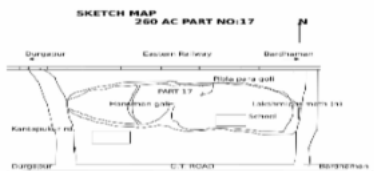

নির্বাচক নিবন্ধন আধিকারিকের স্বাক্ষর

Nazri Naksha

Google Map View

Polling Station Building Front View

Polling Station Front View

Cad View

Key MAP View

1	FKH1705854	নাম : সালাম সেখ পিতার নাম: সোহরাব সেখ বাড়ির নং : n0117 বয়স : 48 লিঙ্গ : পুরুষ	ফটো উপলব্ধ	2	UWX1438100	নাম : পারমিতা দাস (মন্ডল) স্বামীর নাম: প্রশান্ত মন্ডল বাড়ির নং : n0219 বয়স : 45 লিঙ্গ : মহিলা	ফটো উপলব্ধ	3	UWX1049220	নাম : মৌসুমী (কোনার) পাল স্বামীর নাম: চিরঞ্জিত পাল বাড়ির নং : n0222 বয়স : 36 লিঙ্গ : মহিলা	ফটো উপলব্ধ
4	FKH3172004	নাম : সোনালী রাজমল্ল (মাল) স্বামীর নাম: নেপাল মাল বাড়ির নং : n0244 বয়স : 42 লিঙ্গ : মহিলা	ফটো উপলব্ধ	5	FKH3658705	নাম : সাধনা সরকার (মাল) স্বামীর নাম: পলাশ কান্তি সরকার বাড়ির নং : n0237 বয়স : 38 লিঙ্গ : মহিলা	ফটো উপলব্ধ	6	UWX1676535	নাম : মুনমুন দত্ত স্বামীর নাম: মুনায় মিশ্র বাড়ির নং : n0234 বয়স : 43 লিঙ্গ : মহিলা	ফটো উপলব্ধ
7	UWX1769629	নাম : রুবিনা বিবি স্বামীর নাম: সালাম সেখ বাড়ির নং : n0117 বয়স : 29 লিঙ্গ : মহিলা	ফটো উপলব্ধ	8	UWX2060184	নাম : সায়রী নায়েক পিতার নাম: কৌশিক নায়েক বাড়ির নং : এন477 বয়স : 25 লিঙ্গ : মহিলা	ফটো উপলব্ধ	9	UWX2060168	নাম : প্রিয়ান্বিতা সাউ স্বামীর নাম: রাজ কুমার সাউ বাড়ির নং : এন134 বয়স : 31 লিঙ্গ : মহিলা	ফটো উপলব্ধ
10	FKH1705748	নাম : সুরমা ব্রিটিশ স্বামীর নাম: অজিত বাড়ির নং : n0117 বয়স : 63 লিঙ্গ : মহিলা	ফটো উপলব্ধ	11	UWX2115525	নাম : সন্তোষ দাস পিতার নাম: বংশী দাস বাড়ির নং : লক্ষীপুর মাঠ বয়স : 40 লিঙ্গ : পুরুষ	ফটো উপলব্ধ	12	UWX2115558	নাম : মালতী দাস স্বামীর নাম: বংশী দাস বাড়ির নং : লক্ষীপুর মাঠ বয়স : 73 লিঙ্গ : মহিলা	ফটো উপলব্ধ
13	UWX2418515	নাম : পিউস সাউ পিতার নাম: রতন সাউ বাড়ির নং : 135 বয়স : 22 লিঙ্গ : পুরুষ	ফটো উপলব্ধ	14	UWX2469468	নাম : রাজ দাস পিতার নাম: সন্তোষ দাস বাড়ির নং : এন০০১২৩ বয়স : 22 লিঙ্গ : পুরুষ	ফটো উপলব্ধ	15	UWX2402915	নাম : কাজল অধিকারী স্বামীর নাম: জিতু অধিকারী বাড়ির নং : এন০১ বয়স : 35 লিঙ্গ : মহিলা	ফটো উপলব্ধ
16	WB/39/271/378919	নাম : মানু অধিকারী স্বামীর নাম: হরেকৃষ্ণ অধিকারী বাড়ির নং : n0060 বয়স : 51 লিঙ্গ : মহিলা	ফটো উপলব্ধ	17	UWX0059667	নাম : সমীর কুমার অধিকারী পিতার নাম: অনিল কুমার অধিকারী বাড়ির নং : n0205 বয়স : 72 লিঙ্গ : পুরুষ	ফটো উপলব্ধ	18	UWX0059675	নাম : রমা অধিকারী স্বামীর নাম: সমীর কুমার অধিকারী বাড়ির নং : n0205 বয়স : 58 লিঙ্গ : মহিলা	ফটো উপলব্ধ
19	FKH0583690	নাম : পুরবী কুন্ডু স্বামীর নাম: গৌর কুন্ডু বাড়ির নং : n0006 বয়স : 70 লিঙ্গ : মহিলা	ফটো উপলব্ধ	20	WB/39/271/378848	নাম : গীতা কুন্ডু স্বামীর নাম: প্রবীর কুন্ডু বাড়ির নং : n0006 বয়স : 65 লিঙ্গ : মহিলা	ফটো উপলব্ধ	21	UWX1121037	নাম : প্রিয়ান্বিতা কুন্ডু স্বামীর নাম: সন্দীপ কুমার কুন্ডু বাড়ির নং : n0144 বয়স : 37 লিঙ্গ : মহিলা	ফটো উপলব্ধ
22	UWX0059782	নাম : স্বপ্না কুন্ডু স্বামীর নাম: প্রদীপ কুমার কুন্ডু বাড়ির নং : n0144 বয়স : 40 লিঙ্গ : মহিলা	ফটো উপলব্ধ	23	FKH3189396	নাম : সন্দীপকুমার কুন্ডু পিতার নাম: অনিলকুমার কুন্ডু বাড়ির নং : n0144 বয়স : 47 লিঙ্গ : পুরুষ	ফটো উপলব্ধ	24	UWX1120906	নাম : প্রিয়া কুন্ডু পিতার নাম: প্রদীপ কুন্ডু বাড়ির নং : n0006 বয়স : 35 লিঙ্গ : মহিলা	ফটো উপলব্ধ
25	WB/39/271/378846	নাম : প্রদীপ্তা কুন্ডু পিতার নাম: পুনীন্দ্র কুন্ডু বাড়ির নং : n0006 বয়স : 65 লিঙ্গ : পুরুষ	ফটো উপলব্ধ	26	UWX1538909	নাম : কানাই কুন্ডু পিতার নাম: জিতু দাস বাড়ির নং : n0065 বয়স : 33 লিঙ্গ : পুরুষ	ফটো উপলব্ধ	27	UWX1676568	নাম : সঞ্চিতা কুন্ডু স্বামীর নাম: গৌতম কুন্ডু বাড়ির নং : n0065 বয়স : 38 লিঙ্গ : মহিলা	ফটো উপলব্ধ
28	FKH1705938	নাম : গৌতম কুন্ডু মায়ের নাম: মমতা কুন্ডু বাড়ির নং : n0065 বয়স : 46 লিঙ্গ : পুরুষ	ফটো উপলব্ধ	29	FKH2321529	নাম : অনিলকুমার কুন্ডু পিতার নাম: নরেন্দ্র কুন্ডু বাড়ির নং : n0144 বয়স : 72 লিঙ্গ : পুরুষ	ফটো উপলব্ধ	30	FKH3189388	নাম : প্রদীপকুমার কুন্ডু পিতার নাম: অনিলকুমার কুন্ডু বাড়ির নং : n0144 বয়স : 50 লিঙ্গ : পুরুষ	ফটো উপলব্ধ