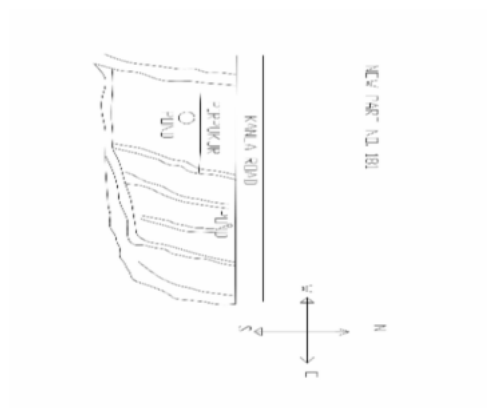

নির্বাচক নিবন্ধন আধিকারিকের স্বাক্ষর

Nazri Naksha

Google Map View

Polling Station Building Front View

Polling Station Front View

Cad View

Key MAP View

1 নাম : শুভেন্দু মেদা পিতার নাম: রামপ্রসাদ মেদা বাড়ির নং : 8 নং, ওয়ার্ড বয়স : 31 লিঙ্গ : পুরুষ	IMW1590751 ফটো উপলব্ধ	2 নাম : সুসিতা সিনহা (মন্ডল) স্বামীর নাম: সোমনাথ সিনহা বাড়ির নং : n0281 বয়স : 30 লিঙ্গ : মহিলা	UWX1752294 ফটো উপলব্ধ	3 নাম : রুপা রক্ষিত (ঘোষ) স্বামীর নাম: অলোক রক্ষিত বাড়ির নং : n0279 বয়স : 35 লিঙ্গ : মহিলা	AEM1402114 ফটো উপলব্ধ
4 নাম : মোনালিসা জানা (বাগ) স্বামীর নাম: সহদেব জানা বাড়ির নং : 342 বয়স : 39 লিঙ্গ : মহিলা	UWX1707793 ফটো উপলব্ধ	5 নাম : সুপ্রতীমা রায় পিতার নাম: সুরেশ রায় বাড়ির নং : n0293 বয়স : 44 লিঙ্গ : পুরুষ	FKH3268935 ফটো উপলব্ধ	6 নাম : নবনীতা উকিল স্বামীর নাম: চিন্ময় উকিল বাড়ির নং : n0272 বয়স : 36 লিঙ্গ : মহিলা	UWX1111806 ফটো উপলব্ধ
7 নাম : মুনময় উকিল পিতার নাম: মিন্টু চন্দ্র উকিল বাড়ির নং : n0036 বয়স : 44 লিঙ্গ : পুরুষ	FKH2281798 ফটো উপলব্ধ	8 নাম : চিন্ময় উকিল পিতার নাম: মিন্টু চন্দ্র উকিল বাড়ির নং : n0036 বয়স : 38 লিঙ্গ : পুরুষ	FKH3725769 ফটো উপলব্ধ	9 নাম : সঙ্গীতা উকিল পিতার নাম: মিন্টু চন্দ্র উকিল বাড়ির নং : n0036 বয়স : 42 লিঙ্গ : মহিলা	FKH3152675 ফটো উপলব্ধ
10 নাম : কাঞ্চন উকিল স্বামীর নাম: মিন্টু চন্দ্র উকিল বাড়ির নং : n0036 বয়স : 69 লিঙ্গ : মহিলা	FKH1516152 ফটো উপলব্ধ	11 নাম : মমতা কুন্ডু স্বামীর নাম: শ্যামল কুন্ডু বাড়ির নং : n00 বয়স : 61 লিঙ্গ : মহিলা	FKH1515469 ফটো উপলব্ধ	12 নাম : সীমা কুন্ডু স্বামীর নাম: সম্পদ কুন্ডু বাড়ির নং : n00 বয়স : 30 লিঙ্গ : মহিলা	IMW1629781 ফটো উপলব্ধ
13 নাম : সন্ধান কুন্ডু পিতার নাম: শ্যামল কুন্ডু বাড়ির নং : N00 বয়স : 30 লিঙ্গ : পুরুষ	UWX1752286 ফটো উপলব্ধ	14 নাম : সুমিত কুন্ডু পিতার নাম: সুশান্ত বাড়ির নং : বয়স : 27 লিঙ্গ : পুরুষ	UWX2007177 ফটো উপলব্ধ	15 নাম : সম্পদ কুন্ডু পিতার নাম: শ্যামল কুন্ডু বাড়ির নং : n00 বয়স : 34 লিঙ্গ : পুরুষ	UWX1289008 ফটো উপলব্ধ
16 নাম : সোনাই কুন্ডু স্বামীর নাম: পার্থ কুন্ডু বাড়ির নং : এন০০৯১ বয়স : 29 লিঙ্গ : মহিলা	UWX1708684 ফটো উপলব্ধ	17 নাম : পাপিয়া রায় স্বামীর নাম: সোমাজ্যোতি কুন্ডু বাড়ির নং : n0073 বয়স : 36 লিঙ্গ : মহিলা	UWX1847805 ফটো উপলব্ধ	18 নাম : গোপাল কর্মাকার পিতার নাম: মোহন কর্মাকার বাড়ির নং : n0019 বয়স : 50 লিঙ্গ : পুরুষ	WB/39/271/675683 ফটো উপলব্ধ
19 নাম : প্রীতম গায়ের পিতার নাম: মহাদেব গায়ের বাড়ির নং : n0019 বয়স : 38 লিঙ্গ : পুরুষ	FKH3362837 ফটো উপলব্ধ	20 নাম : রেবা গায়ের স্বামীর নাম: মহাদেব গায়ের বাড়ির নং : n0019 বয়স : 56 লিঙ্গ : মহিলা	WB/39/271/675687 ফটো উপলব্ধ	21 নাম : চম্পা কুন্ডু স্বামীর নাম: সুশান্ত কুন্ডু বাড়ির নং : n0019 বয়স : 47 লিঙ্গ : মহিলা	FKH3152816 ফটো উপলব্ধ
22 নাম : সুশান্ত কুন্ডু পিতার নাম: সুরেশ কুন্ডু বাড়ির নং : n0019 বয়স : 59 লিঙ্গ : পুরুষ	FKH1519859 ফটো উপলব্ধ	23 নাম : পার্থ কুন্ডু পিতার নাম: গোপাল কুন্ডু বাড়ির নং : n0052 বয়স : 33 লিঙ্গ : পুরুষ	UWX1382134 ফটো উপলব্ধ	24 নাম : শুভাশিষ কুন্ডু পিতার নাম: মদন কুন্ডু বাড়ির নং : n0052 বয়স : 38 লিঙ্গ : পুরুষ	FKH3725777 ফটো উপলব্ধ
25 নাম : অপর্ণা কুন্ডু স্বামীর নাম: মদন কুন্ডু বাড়ির নং : n0052 বয়স : 55 লিঙ্গ : মহিলা	FKH1518984 ফটো উপলব্ধ	26 নাম : মদন কুন্ডু পিতার নাম: সুরেশচন্দ্র কুন্ডু বাড়ির নং : n0052 বয়স : 57 লিঙ্গ : পুরুষ	FKH1518992 ফটো উপলব্ধ	27 নাম : কল্পনা কুন্ডু স্বামীর নাম: গোপাল কুন্ডু বাড়ির নং : n0052 বয়স : 57 লিঙ্গ : মহিলা	FKH1519065 ফটো উপলব্ধ
28 নাম : পিন্টু কুন্ডু পিতার নাম: নারায়ন কুন্ডু বাড়ির নং : n0052 বয়স : 38 লিঙ্গ : পুরুষ	FKH3653607 ফটো উপলব্ধ	29 নাম : রীনা কুন্ডু স্বামীর নাম: নারায়ন কুন্ডু বাড়ির নং : n0052 বয়স : 66 লিঙ্গ : মহিলা	FKH1515816 ফটো উপলব্ধ	30 নাম : পায়েল কর্মাকার পিতার নাম: মলয় কর্মাকার বাড়ির নং : n0019 বয়স : 29 লিঙ্গ : মহিলা	UWX1707819 ফটো উপলব্ধ