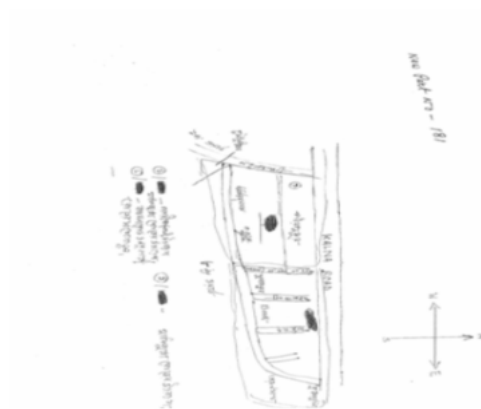

নির্বাচক নিবন্ধন আধিকারিকের স্বাক্ষর

Nazri Naksha

Google Map View

Polling Station Building Front View

Polling Station Front View

Cad View

Key MAP View

1 নাম : শুভেন্দু মেদা পিতার নাম: রামপ্রসাদ মেদা বাড়ির নং : 8 নং, ওয়ার্ড বয়স : 31 লিঙ্গ : পুরুষ	IMW1590751 ফটো উপলব্ধ	2 নাম : সুসিতা সিনহা (মন্ডল) স্বামীর নাম: সোমনাথ সিনহা বাড়ির নং : n0281 বয়স : 30 লিঙ্গ : মহিলা	UWX1752294 ফটো উপলব্ধ	3 নাম : রুপা রক্ষিত (ঘোষ) স্বামীর নাম: অলোক রক্ষিত বাড়ির নং : n0279 বয়স : 35 লিঙ্গ : মহিলা	AEM1402114 ফটো উপলব্ধ
4 নাম : মোনালিসা জানা (বাগ) স্বামীর নাম: সহদেব জানা বাড়ির নং : 342 বয়স : 39 লিঙ্গ : মহিলা	UWX1707793 ফটো উপলব্ধ	5 নাম : সুপ্রতীমা রায় পিতার নাম: সুরেশ রায় বাড়ির নং : n0293 বয়স : 44 লিঙ্গ : পুরুষ	FKH3268935 ফটো উপলব্ধ	6 নাম : নবনীতা উকিল স্বামীর নাম: চিন্ময় উকিল বাড়ির নং : n0272 বয়স : 36 লিঙ্গ : মহিলা	UWX1111806 ফটো উপলব্ধ
7 নাম : মুনময় উকিল পিতার নাম: মিন্টু চন্দ্র উকিল বাড়ির নং : n0036 বয়স : 44 লিঙ্গ : পুরুষ	FKH2281798 ফটো উপলব্ধ	8 নাম : চিন্ময় উকিল পিতার নাম: মিন্টু চন্দ্র উকিল বাড়ির নং : n0036 বয়স : 38 লিঙ্গ : পুরুষ	FKH3725769 ফটো উপলব্ধ	9 নাম : সঙ্গীতা উকিল পিতার নাম: মিন্টু চন্দ্র উকিল বাড়ির নং : n0036 বয়স : 42 লিঙ্গ : মহিলা	FKH3152675 ফটো উপলব্ধ
10 নাম : কাঞ্চন উকিল স্বামীর নাম: মিন্টু চন্দ্র উকিল বাড়ির নং : n0036 বয়স : 69 লিঙ্গ : মহিলা	FKH1516152 ফটো উপলব্ধ	11 নাম : মমতা কুন্ডু স্বামীর নাম: শ্যামল কুন্ডু বাড়ির নং : n00 বয়স : 61 লিঙ্গ : মহিলা	FKH1515469 ফটো উপলব্ধ	12 নাম : সীমা কুন্ডু স্বামীর নাম: সম্পদ কুন্ডু বাড়ির নং : n00 বয়স : 30 লিঙ্গ : মহিলা	IMW1629781 ফটো উপলব্ধ
13 নাম : সন্ধান কুন্ডু পিতার নাম: শ্যামল কুন্ডু বাড়ির নং : N00 বয়স : 30 লিঙ্গ : পুরুষ	UWX1752286 ফটো উপলব্ধ	14 নাম : সুমিত কুন্ডু পিতার নাম: সুশান্ত বাড়ির নং : বয়স : 27 লিঙ্গ : পুরুষ	UWX2007177 ফটো উপলব্ধ	15 নাম : সম্পদ কুন্ডু পিতার নাম: শ্যামল কুন্ডু বাড়ির নং : n00 বয়স : 34 লিঙ্গ : পুরুষ	UWX1289008 ফটো উপলব্ধ
16 নাম : সোনাই কুন্ডু স্বামীর নাম: পার্থ কুন্ডু বাড়ির নং : এন০০৯১ বয়স : 29 লিঙ্গ : মহিলা	UWX1708684 ফটো উপলব্ধ	17 নাম : পাপিয়া রায় স্বামীর নাম: সোমাজ্যোতি কুন্ডু বাড়ির নং : n0073 বয়স : 36 লিঙ্গ : মহিলা	UWX1847805 ফটো উপলব্ধ	18 নাম : গোপাল কর্মাকার পিতার নাম: মোহন কর্মাকার বাড়ির নং : n0019 বয়স : 50 লিঙ্গ : পুরুষ	WB/39/271/675683 ফটো উপলব্ধ
19 নাম : প্রীতম গায়ের পিতার নাম: মহাদেব গায়ের বাড়ির নং : n0019 বয়স : 38 লিঙ্গ : পুরুষ	FKH3362837 ফটো উপলব্ধ	20 নাম : রেবা গায়ের স্বামীর নাম: মহাদেব গায়ের বাড়ির নং : n0019 বয়স : 56 লিঙ্গ : মহিলা	WB/39/271/675687 ফটো উপলব্ধ	21 নাম : চম্পা কুন্ডু স্বামীর নাম: সুশান্ত কুন্ডু বাড়ির নং : n0019 বয়স : 47 লিঙ্গ : মহিলা	FKH3152816 ফটো উপলব্ধ
22 নাম : সুশান্ত কুন্ডু পিতার নাম: সুরেশ কুন্ডু বাড়ির নং : n0019 বয়স : 59 লিঙ্গ : পুরুষ	FKH1519859 ফটো উপলব্ধ	23 নাম : পার্থ কুন্ডু পিতার নাম: গোপাল কুন্ডু বাড়ির নং : n0052 বয়স : 33 লিঙ্গ : পুরুষ	UWX1382134 ফটো উপলব্ধ	24 নাম : শুভাশিষ কুন্ডু পিতার নাম: মদন কুন্ডু বাড়ির নং : n0052 বয়স : 38 লিঙ্গ : পুরুষ	FKH3725777 ফটো উপলব্ধ
25 নাম : অপর্ণা কুন্ডু স্বামীর নাম: মদন কুন্ডু বাড়ির নং : n0052 বয়স : 55 লিঙ্গ : মহিলা	FKH1518984 ফটো উপলব্ধ	26 নাম : মদন কুন্ডু পিতার নাম: সুরেশচন্দ্র কুন্ডু বাড়ির নং : n0052 বয়স : 57 লিঙ্গ : পুরুষ	FKH1518992 ফটো উপলব্ধ	27 নাম : কল্পনা কুন্ডু স্বামীর নাম: গোপাল কুন্ডু বাড়ির নং : n0052 বয়স : 57 লিঙ্গ : মহিলা	FKH1519065 ফটো উপলব্ধ
28 নাম : পিন্টু কুন্ডু পিতার নাম: নারায়ন কুন্ডু বাড়ির নং : n0052 বয়স : 38 লিঙ্গ : পুরুষ	FKH3653607 ফটো উপলব্ধ	29 নাম : রীনা কুন্ডু স্বামীর নাম: নারায়ন কুন্ডু বাড়ির নং : n0052 বয়স : 66 লিঙ্গ : মহিলা	FKH1515816 ফটো উপলব্ধ	30 নাম : পায়েল কর্মাকার পিতার নাম: মলয় কর্মাকার বাড়ির নং : n0019 বয়স : 29 লিঙ্গ : মহিলা	UWX1707819 ফটো উপলব্ধ