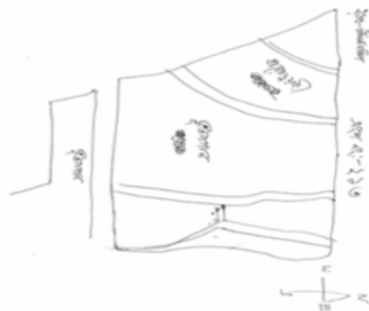

নির্বাচক নিবন্ধন আধিকারিকের স্বাক্ষর

Nazri Naksha

Google Map View

Polling Station Building Front View

Polling Station Front View

Cad View

Key MAP View

1 নাম : মানসী ঘোষ(চন্দ্র) স্বামীর নাম: হীরেন ঘোষ বাড়ির নং : n0300 বয়স : 54 লিঙ্গ : মহিলা	UWX1230390	ফটো উপলব্ধ	2 নাম : হিমাংশু ঘোষ মায়ের নাম: মানসী ঘোষ বাড়ির নং : n0300 বয়স : 28 লিঙ্গ : পুরুষ	UWX1982347	ফটো উপলব্ধ	3 নাম : অশোক অধিকারী পিতার নাম: জয়দেব অধিকারী বাড়ির নং : n0034 বয়স : 35 লিঙ্গ : পুরুষ	UWX1068527	ফটো উপলব্ধ
4 নাম : শিল্পা অধিকারী পিতার নাম: যাদব অধিকারী বাড়ির নং : n0034 বয়স : 31 লিঙ্গ : মহিলা	UWX1603893	ফটো উপলব্ধ	5 নাম : শিবানী সিং পিতার নাম: জিতু সিং বাড়ির নং : N0034 বয়স : 29 লিঙ্গ : মহিলা	YWL1857911	ফটো উপলব্ধ	6 নাম : অরুনা অধিকারী স্বামীর নাম: জয়দেব অধিকারী বাড়ির নং : n0034 বয়স : 61 লিঙ্গ : মহিলা	UWX2246866	ফটো উপলব্ধ
7 নাম : জয়দেব অধিকারী পিতার নাম: মুকুন্দ অধিকারী বাড়ির নং : n0034 বয়স : 67 লিঙ্গ : পুরুষ	UWX2246858	ফটো উপলব্ধ	8 নাম : মধুসূদন নন্দী পিতার নাম: বলরাম নন্দী বাড়ির নং : N0245 বয়স : 24 লিঙ্গ : পুরুষ	UWX2308393	ফটো উপলব্ধ	9 নাম : অনিতা কবিরাজ স্বামীর নাম: ভঙ্কর কবিরাজ বাড়ির নং : n0138 বয়স : 52 লিঙ্গ : মহিলা	WB/39/271/033763	ফটো উপলব্ধ
10 নাম : টুঙ্গা সিং সর্দার পিতার নাম: হারধন সিং সর্দার বাড়ির নং : এন0084 বয়স : 25 লিঙ্গ : মহিলা	XWK2285799	ফটো উপলব্ধ	11 নাম : ভাস্কর কবিরাজ পিতার নাম: নারায়ন কবিরাজ বাড়ির নং : n0075 বয়স : 55 লিঙ্গ : পুরুষ	WB/39/271/036145	ফটো উপলব্ধ	12 নাম : অম্লেশা কবিরাজ পিতার নাম: ভাস্কর কবিরাজ বাড়ির নং : কাঞ্চন নগর বয়স : 20 লিঙ্গ : মহিলা	UWX2538775	ফটো উপলব্ধ
13 নাম : সুশান্ত কর্মকার পিতার নাম: বিনোদ কর্মকার বাড়ির নং : n0061 বয়স : 46 লিঙ্গ : পুরুষ	FKH1965185	ফটো উপলব্ধ	Q 14 নাম : নবী কর্মকার স্বামীর নাম: বিনোদ কর্মকার বাড়ির নং : বয়স : 66 লিঙ্গ : মহিলা	WB/39/271/036545	ফটো উপলব্ধ	15 নাম : সঞ্জনা কর্মকার পিতার নাম: সুশান্ত কর্মকার বাড়ির নং : এন0061 বয়স : 22 লিঙ্গ : মহিলা	UWX2436590	ফটো উপলব্ধ
16 নাম : দেবশীষ কুরী পিতার নাম: সুধীর কুরী বাড়ির নং : n0139 বয়স : 50 লিঙ্গ : পুরুষ	WB/37/204/603136	ফটো উপলব্ধ	17 নাম : চারুবালা কীর্তনীয়া স্বামীর নাম: মাখন কীর্তনীয়া বাড়ির নং : n0043 বয়স : 75 লিঙ্গ : মহিলা	WB/39/271/036334	ফটো উপলব্ধ	18 নাম : সুশীল কীর্তনীয়া পিতার নাম: মাখন কীর্তনীয়া বাড়ির নং : n0043 বয়স : 55 লিঙ্গ : পুরুষ	UWX2185999	ফটো উপলব্ধ
19 নাম : সীমা কীর্তনীয়া স্বামীর নাম: সুশীল কীর্তনীয়া বাড়ির নং : n0043 বয়স : 40 লিঙ্গ : মহিলা	FKH2890531	ফটো উপলব্ধ	20 নাম : মাধব কীর্তনীয়া পিতার নাম: মাখন কীর্তনীয়া বাড়ির নং : n0043 বয়স : 41 লিঙ্গ : পুরুষ	FKH2890440	ফটো উপলব্ধ	21 নাম : যমুনা কীর্তনীয়া স্বামীর নাম: মাধব কীর্তনীয়া বাড়ির নং : n0043 বয়স : 34 লিঙ্গ : মহিলা	UWX1298660	ফটো উপলব্ধ
22 নাম : সুচন্দ্রা কীর্তনীয়া পিতার নাম: সুশীল কীর্তনীয়া বাড়ির নং : এন0043 বয়স : 26 লিঙ্গ : মহিলা	UWX2093912	ফটো উপলব্ধ	23 নাম : তপন কুমার খনরা পিতার নাম: অসিরনজান খনরা বাড়ির নং : n0313 বয়স : 44 লিঙ্গ : পুরুষ	UWX1713353	ফটো উপলব্ধ	24 নাম : সংগীতা খনরা স্বামীর নাম: তপন কুমার খনরা বাড়ির নং : n0313 বয়স : 40 লিঙ্গ : মহিলা	UWX1713346	ফটো উপলব্ধ
25 নাম : রেনুকা খরামী স্বামীর নাম: সঞ্জয় খরামী বাড়ির নং : n0106 বয়স : 48 লিঙ্গ : মহিলা	WB/39/271/030319	ফটো উপলব্ধ	26 নাম : সঞ্জয় ঘরামী পিতার নাম: গৌরঙ্গ ঘরামী বাড়ির নং : n0106 বয়স : 42 লিঙ্গ : পুরুষ	FKH2927184	ফটো উপলব্ধ	27 নাম : রিতা গুহ স্বামীর নাম: ইন্দ্রজিৎ গুহ বাড়ির নং : n0143 বয়স : 40 লিঙ্গ : মহিলা	UWX1386333	ফটো উপলব্ধ
28 নাম : ইন্দ্রজীৎ গুহ পিতার নাম: শিবলাল গুহ বাড়ির নং : n0144 বয়স : 49 লিঙ্গ : পুরুষ	FKH1804814	ফটো উপলব্ধ	29 নাম : সুস্মিতা গাঙ্গুলী স্বামীর নাম: নীরোদ বরন গাঙ্গুলী বাড়ির নং : n0069 বয়স : 62 লিঙ্গ : মহিলা	FKH3625415	ফটো উপলব্ধ	30 নাম : নীরদ বরন গাঙ্গুলী পিতার নাম: নলিনী রঞ্জন গাঙ্গুলী বাড়ির নং : n0099 বয়স : 60 লিঙ্গ : পুরুষ	FKH3625423	ফটো উপলব্ধ