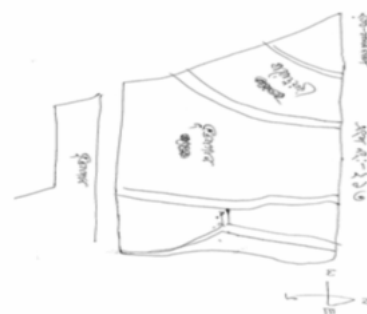

নির্বাচক নিবন্ধন আধিকারিকের স্বাক্ষর

Nazri Naksha

Google Map View

Polling Station Building Front View

Polling Station Front View

Cad View

Key MAP View

1 নাম : মানসী ঘোষ(চন্দ্র) স্বামীর নাম: হীরেন ঘোষ বাড়ির নং : n0300 বয়স : 54 লিঙ্গ : মহিলা	UWX1230390	ফটো উপলব্ধ	2 নাম : হিমাংশু ঘোষ মায়ের নাম: মানসী ঘোষ বাড়ির নং : n0300 বয়স : 28 লিঙ্গ : পুরুষ	UWX1982347	ফটো উপলব্ধ	3 নাম : অশোক অধিকারী পিতার নাম: জয়দেব অধিকারী বাড়ির নং : n0034 বয়স : 35 লিঙ্গ : পুরুষ	UWX1068527	ফটো উপলব্ধ
4 নাম : শিল্পা অধিকারী পিতার নাম: যাদব অধিকারী বাড়ির নং : n0034 বয়স : 31 লিঙ্গ : মহিলা	UWX1603893	ফটো উপলব্ধ	5 নাম : শিবানী সিং পিতার নাম: জিতু সিং বাড়ির নং : N0034 বয়স : 29 লিঙ্গ : মহিলা	YWL1857911	ফটো উপলব্ধ	6 নাম : অরুনা অধিকারী স্বামীর নাম: জয়দেব অধিকারী বাড়ির নং : n0034 বয়স : 61 লিঙ্গ : মহিলা	UWX2246866	ফটো উপলব্ধ
7 নাম : জয়দেব অধিকারী পিতার নাম: মুকুন্দ অধিকারী বাড়ির নং : n0034 বয়স : 67 লিঙ্গ : পুরুষ	UWX2246858	ফটো উপলব্ধ	8 নাম : মধুসূদন নন্দী পিতার নাম: বলরাম নন্দী বাড়ির নং : N0245 বয়স : 24 লিঙ্গ : পুরুষ	UWX2308393	ফটো উপলব্ধ	9 নাম : অনিতা কবিরাজ স্বামীর নাম: ভঙ্কর কবিরাজ বাড়ির নং : n0138 বয়স : 52 লিঙ্গ : মহিলা	WB/39/271/033763	ফটো উপলব্ধ
10 নাম : টুঙ্গা সিং সর্দার পিতার নাম: হারধন সিং সর্দার বাড়ির নং : এন0084 বয়স : 25 লিঙ্গ : মহিলা	XWK2285799	ফটো উপলব্ধ	11 নাম : ভাস্কর কবিরাজ পিতার নাম: নারায়ন কবিরাজ বাড়ির নং : n0075 বয়স : 55 লিঙ্গ : পুরুষ	WB/39/271/036145	ফটো উপলব্ধ	12 নাম : অম্লেশা কবিরাজ পিতার নাম: ভাস্কর কবিরাজ বাড়ির নং : কাঞ্চন নগর বয়স : 20 লিঙ্গ : মহিলা	UWX2538775	ফটো উপলব্ধ
13 নাম : সুশান্ত কর্মকার পিতার নাম: বিনোদ কর্মকার বাড়ির নং : n0061 বয়স : 46 লিঙ্গ : পুরুষ	FKH1965185	ফটো উপলব্ধ	Q 14 নাম : নবী কর্মকার স্বামীর নাম: বিনোদ কর্মকার বাড়ির নং : বয়স : 66 লিঙ্গ : মহিলা	WB/39/271/036545	ফটো উপলব্ধ	15 নাম : সঞ্জনা কর্মকার পিতার নাম: সুশান্ত কর্মকার বাড়ির নং : এন0061 বয়স : 22 লিঙ্গ : মহিলা	UWX2436590	ফটো উপলব্ধ
16 নাম : দেবশীষ কুরী পিতার নাম: সুধীর কুরী বাড়ির নং : n0139 বয়স : 50 লিঙ্গ : পুরুষ	WB/37/204/603136	ফটো উপলব্ধ	17 নাম : চারুবালা কীর্তনীয়া স্বামীর নাম: মাখন কীর্তনীয়া বাড়ির নং : n0043 বয়স : 75 লিঙ্গ : মহিলা	WB/39/271/036334	ফটো উপলব্ধ	18 নাম : সুশীল কীর্তনীয়া পিতার নাম: মাখন কীর্তনীয়া বাড়ির নং : n0043 বয়স : 55 লিঙ্গ : পুরুষ	UWX2185999	ফটো উপলব্ধ
19 নাম : সীমা কীর্তনীয়া স্বামীর নাম: সুশীল কীর্তনীয়া বাড়ির নং : n0043 বয়স : 40 লিঙ্গ : মহিলা	FKH2890531	ফটো উপলব্ধ	20 নাম : মাধব কীর্তনীয়া পিতার নাম: মাখন কীর্তনীয়া বাড়ির নং : n0043 বয়স : 41 লিঙ্গ : পুরুষ	FKH2890440	ফটো উপলব্ধ	21 নাম : যমুনা কীর্তনীয়া স্বামীর নাম: মাধব কীর্তনীয়া বাড়ির নং : n0043 বয়স : 34 লিঙ্গ : মহিলা	UWX1298660	ফটো উপলব্ধ
22 নাম : সুচন্দ্রা কীর্তনীয়া পিতার নাম: সুশীল কীর্তনীয়া বাড়ির নং : এন0043 বয়স : 26 লিঙ্গ : মহিলা	UWX2093912	ফটো উপলব্ধ	23 নাম : তপন কুমার খনরা পিতার নাম: অসিরনজান খনরা বাড়ির নং : n0313 বয়স : 44 লিঙ্গ : পুরুষ	UWX1713353	ফটো উপলব্ধ	24 নাম : সংগীতা খনরা স্বামীর নাম: তপন কুমার খনরা বাড়ির নং : n0313 বয়স : 40 লিঙ্গ : মহিলা	UWX1713346	ফটো উপলব্ধ
25 নাম : রেনুকা খরামী স্বামীর নাম: সঞ্জয় খরামী বাড়ির নং : n0106 বয়স : 48 লিঙ্গ : মহিলা	WB/39/271/030319	ফটো উপলব্ধ	26 নাম : সঞ্জয় ঘরামী পিতার নাম: গৌরঙ্গ ঘরামী বাড়ির নং : n0106 বয়স : 42 লিঙ্গ : পুরুষ	FKH2927184	ফটো উপলব্ধ	27 নাম : রিতা গুহ স্বামীর নাম: ইন্দ্রজিৎ গুহ বাড়ির নং : n0143 বয়স : 40 লিঙ্গ : মহিলা	UWX1386333	ফটো উপলব্ধ
28 নাম : ইন্দ্রজীৎ গুহ পিতার নাম: শিবলাল গুহ বাড়ির নং : n0144 বয়স : 49 লিঙ্গ : পুরুষ	FKH1804814	ফটো উপলব্ধ	29 নাম : সুস্মিতা গাঙ্গুলী স্বামীর নাম: নীরোদ বরন গাঙ্গুলী বাড়ির নং : n0069 বয়স : 62 লিঙ্গ : মহিলা	FKH3625415	ফটো উপলব্ধ	30 নাম : নীরদ বরন গাঙ্গুলী পিতার নাম: নলিনী রঞ্জন গাঙ্গুলী বাড়ির নং : n0099 বয়স : 60 লিঙ্গ : পুরুষ	FKH3625423	ফটো উপলব্ধ