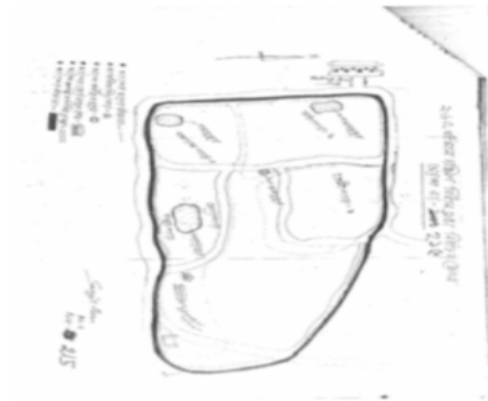

নির্বাচক নিবন্ধন আধিকারিকের স্বাক্ষর

Nazri Naksha

Google Map View

Polling Station Building Front View

Polling Station Front View

Cad View

Key MAP View

1 নাম : সুবোধ চন্দ্র আইচ পিতার নাম: সত্যকিঙ্কর আইচ বাড়ির নং : n00 বয়স : 68 লিঙ্গ : পুরুষ	WB/39/271/336498	ফটো উপলব্ধ	2 নাম : মঙ্গল আইচ পিতার নাম: সুবোধ চন্দ্র আইচ বাড়ির নং : n00 বয়স : 47 লিঙ্গ : পুরুষ	FKH1822899	ফটো উপলব্ধ	3 নাম : প্রিয়া আচার্য স্বামীর নাম: ভুবন মোহন আচার্য বাড়ির নং : n0004 বয়স : 25 লিঙ্গ : মহিলা	UWX2302883	ফটো উপলব্ধ
4 নাম : ভুবন মোহন আচার্য পিতার নাম: অজিত আচার্য বাড়ির নং : n0004 বয়স : 38 লিঙ্গ : পুরুষ	UWX0748186	ফটো উপলব্ধ	5 নাম : মদন আচার্য পিতার নাম: অজিত আচার্য বাড়ির নং : n0004 বয়স : 45 লিঙ্গ : পুরুষ	FKH2930725	ফটো উপলব্ধ	6 নাম : অরুণ আচার্য পিতার নাম: শীতল আচার্য বাড়ির নং : n0003 বয়স : 43 লিঙ্গ : পুরুষ	FKH2930717	ফটো উপলব্ধ
7 নাম : গীতা আচার্য স্বামীর নাম: শীতলচন্দ্র আচার্য বাড়ির নং : n0003 বয়স : 69 লিঙ্গ : মহিলা	WB/39/271/045081	ফটো উপলব্ধ	8 নাম : পুষ্প আচার্য স্বামীর নাম: পঞ্চানন আচার্য বাড়ির নং : n0003 বয়স : 61 লিঙ্গ : মহিলা	WB/39/271/045093	ফটো উপলব্ধ	9 নাম : রুমা কর্মকার পিতার নাম: লক্ষ্মন কর্মকার বাড়ির নং : n0028 বয়স : 27 লিঙ্গ : মহিলা	UWX2038883	ফটো উপলব্ধ
10 নাম : তন্দ্রা ঘোষ স্বামীর নাম: তরিত ঘোষ বাড়ির নং : এন678 বয়স : 42 লিঙ্গ : মহিলা	BXX2829760	ফটো উপলব্ধ	11 নাম : তডিৎ ঘোষ পিতার নাম: রামদাস ঘোষ বাড়ির নং : এন465 বয়স : 53 লিঙ্গ : পুরুষ	IMW2323731	ফটো উপলব্ধ	12 নাম : মমতা ঘোষ স্বামীর নাম: কমলাকান্ত ঘোষ বাড়ির নং : এন89 বয়স : 34 লিঙ্গ : মহিলা	IMW1314756	ফটো উপলব্ধ
13 নাম : সুরজীত ঘোষ পিতার নাম: খোকন ঘোষ বাড়ির নং : এন0087 বয়স : 33 লিঙ্গ : পুরুষ	YEX1446004	ফটো উপলব্ধ	14 নাম : সঙ্গীতা ঘোষ স্বামীর নাম: সুরজিত ঘোষ বাড়ির নং : এন0097 বয়স : 32 লিঙ্গ : মহিলা	YEX1905405	ফটো উপলব্ধ	15 নাম : করন চৌধুরী পিতার নাম: ফৌজদার চৌধুরী বাড়ির নং : এম০১১ বয়স : 25 লিঙ্গ : পুরুষ	UWX2385045	ফটো উপলব্ধ
16 নাম : আকাশ রায় পিতার নাম: মোনজ রায় বাড়ির নং : এন০১২ বয়স : 24 লিঙ্গ : পুরুষ	UWX2385102	ফটো উপলব্ধ	17 নাম : আশা চৌধুরী পিতার নাম: কৈলাশ চৌধুরী বাড়ির নং : n00 বয়স : 27 লিঙ্গ : মহিলা	UWX2298115	ফটো উপলব্ধ	18 নাম : রোহিত চৌধুরী পিতার নাম: ভোলা চৌধুরী বাড়ির নং : এন0092 বয়স : 26 লিঙ্গ : পুরুষ	UWX2079267	ফটো উপলব্ধ
19 নাম : শালু কুমারী চৌধুরী স্বামীর নাম: সুরজ চৌধুরী বাড়ির নং : n0261 বয়স : 34 লিঙ্গ : মহিলা	UWX2001527	ফটো উপলব্ধ	20 নাম : নয়না চৌধুরী পিতার নাম: উত্তম চৌধুরী বাড়ির নং : এন0058 বয়স : 24 লিঙ্গ : মহিলা	UWX2436897	ফটো উপলব্ধ	21 নাম : প্রীত চৌধুরী পিতার নাম: পদ্মলাল চৌধুরী বাড়ির নং : এন456 বয়স : 23 লিঙ্গ : মহিলা	UWX2436954	ফটো উপলব্ধ
22 নাম : লক্ষী চৌধুরী পিতার নাম: দীননাথ চৌধুরী বাড়ির নং : এন০০৩ বয়স : 24 লিঙ্গ : মহিলা	UWX2436848	ফটো উপলব্ধ	23 নাম : মঞ্জু চৌধুরী স্বামীর নাম: লাল বাবু চৌধুরী বাড়ির নং : n0022 বয়স : 27 লিঙ্গ : মহিলা	WB/39/271/255311	ফটো উপলব্ধ	24 নাম : লিপিকা চৌধুরী স্বামীর নাম: হাবলা চৌধুরী বাড়ির নং : n0196 বয়স : 26 লিঙ্গ : মহিলা	UWX2297018	ফটো উপলব্ধ
25 নাম : সন্তোষ চৌধুরী পিতার নাম: রাধেশ্যাম চৌধুরী বাড়ির নং : এন০০১২ বয়স : 27 লিঙ্গ : পুরুষ	UWX2385060	ফটো উপলব্ধ	Q 26 নাম : মনোজ চৌধুরী মায়ের নাম: সাবিত্রী চৌধুরী বাড়ির নং : এন০১৪ বয়স : 24 লিঙ্গ : পুরুষ	UWX2385078	ফটো উপলব্ধ	27 নাম : মনু চৌধুরী পিতার নাম: সাধু চৌধুরী বাড়ির নং : n0013 বয়স : 47 লিঙ্গ : পুরুষ	UWX1299254	ফটো উপলব্ধ
28 নাম : শানু দত্ত মায়ের নাম: গৌরী দত্ত বাড়ির নং : এন0015 বয়স : 24 লিঙ্গ : পুরুষ	UWX2385243	ফটো উপলব্ধ	29 নাম : গৌরী দুয়ারী স্বামীর নাম: সঞ্জয় দুয়ারী বাড়ির নং : এন00194 বয়স : 37 লিঙ্গ : মহিলা	UWX2079259	ফটো উপলব্ধ	30 নাম : নমিতা দুয়ারী স্বামীর নাম: মদন দুয়ারী বাড়ির নং : n0008 বয়স : 61 লিঙ্গ : মহিলা	WB/39/271/042125	ফটো উপলব্ধ