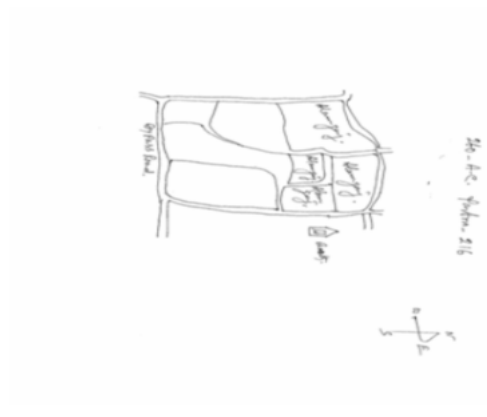

Nazri Naksha