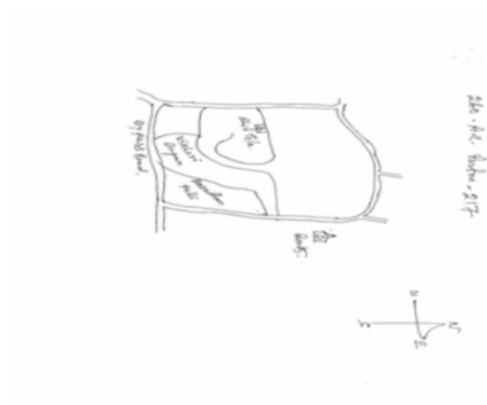

Nazri Naksha