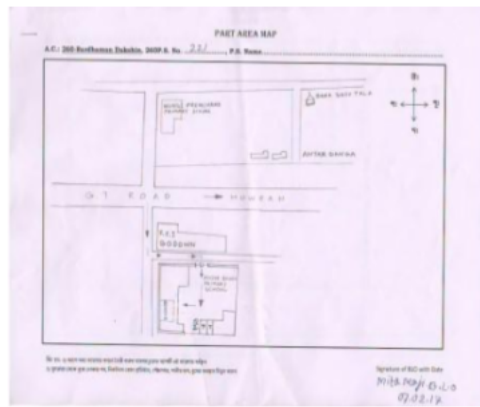

Key MAP View