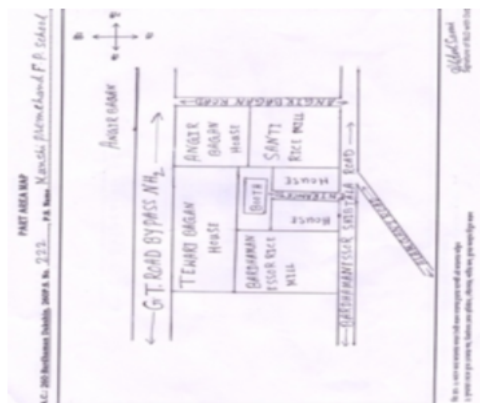

Key MAP View