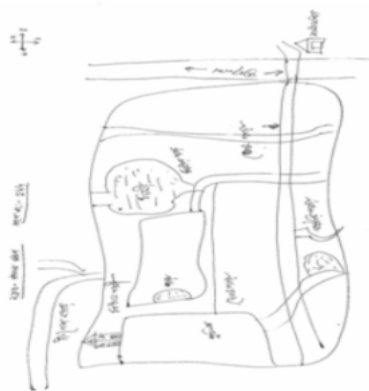

Nazri Naksha