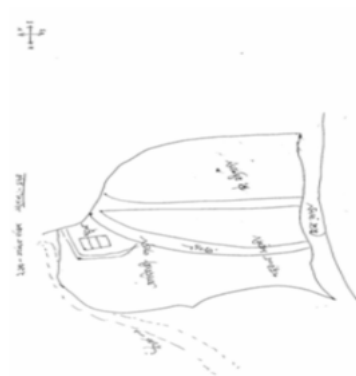

নির্বাচক নিবন্ধন আধিকারিকের স্বাক্ষর

Nazri Naksha

Google Map View

Polling Station Building Front View

Polling Station Front View

Cad View

Key MAP View

1 নাম : সানওয়ার মাল পোদ্দার পিতার নাম: রতন লাল পোদ্দার বাড়ির নং : n0332 বয়স : 66 লিঙ্গ : পুরুষ ফটো উপলব্ধ	WB/21/142/318484	2 নাম : সুমনা সামন্ত (মুখাজ্জী) স্বামীর নাম: অভিষেক মুখাজ্জী বাড়ির নং : n0338 বয়স : 41 লিঙ্গ : মহিলা ফটো উপলব্ধ	YAJ1118108	3 নাম : সুরজিৎ দাস পিতার নাম: সমীর দাস বাড়ির নং : n0036 বয়স : 42 লিঙ্গ : পুরুষ ফটো উপলব্ধ	FKH2907533
4 নাম : সমীর দাস পিতার নাম: সতীশ দাস বাড়ির নং : n0036 বয়স : 61 লিঙ্গ : পুরুষ ফটো উপলব্ধ	WB/39/271/696176	5 নাম : পুতুল ঘোষ (ধর) স্বামীর নাম: অভিষেক ধর বাড়ির নং : n0301 বয়স : 41 লিঙ্গ : মহিলা ফটো উপলব্ধ	UWX1104777	6 নাম : অনিমা যশ স্বামীর নাম: সনৎ কুমার যশ বাড়ির নং : এন0036 বয়স : 74 লিঙ্গ : মহিলা ফটো উপলব্ধ	FKH1565993
7 নাম : রিয়া বিশ্বাস (দাস) স্বামীর নাম: সুকান্ত দাস বাড়ির নং : n0373 বয়স : 35 লিঙ্গ : মহিলা ফটো উপলব্ধ	UWX1259324	8 নাম : রূপালী অধিকারী স্বামীর নাম: বিনোদ অধিকারী বাড়ির নং : n0345 বয়স : 32 লিঙ্গ : মহিলা ফটো উপলব্ধ	UWX1390194	9 নাম : বিনোদ অধিকারী পিতার নাম: বিশ্বনাথ অধিকারী বাড়ির নং : n0246 বয়স : 39 লিঙ্গ : পুরুষ ফটো উপলব্ধ	FKH3536729
10 নাম : সুব্রত আচার্য্য পিতার নাম: সুবোধ আচার্য্য বাড়ির নং : n0222 বয়স : 53 লিঙ্গ : পুরুষ ফটো উপলব্ধ	FKH3356409	11 নাম : সমন্বয় আচার্য্য পিতার নাম: সুব্রত আচার্য্য বাড়ির নং : এন০০৯১ বয়স : 23 লিঙ্গ : পুরুষ ফটো উপলব্ধ	UWX2381721	12 নাম : বুদ্ধদেব আদিত্য পিতার নাম: লহোদর আদিত্য বাড়ির নং : n0381 বয়স : 52 লিঙ্গ : পুরুষ ফটো উপলব্ধ	WB/41/220/414036
13 নাম : সনু আদিত্য পিতার নাম: বুদ্ধ দেব আদিত্য বাড়ির নং : নং381 বয়স : 20 লিঙ্গ : পুরুষ ফটো উপলব্ধ	UWX2534451	14 নাম : মালতী আদিত্য স্বামীর নাম: বুদ্ধদেব আদিত্য বাড়ির নং : n0375 বয়স : 51 লিঙ্গ : মহিলা ফটো উপলব্ধ	WB/24/165/879297	15 নাম : চন্দনা কুণ্ডু স্বামীর নাম: তপন কুমার কুণ্ডু বাড়ির নং : n0205 বয়স : 63 লিঙ্গ : মহিলা ফটো উপলব্ধ	WB/39/271/555351
16 নাম : তপন কুমার কুণ্ডু পিতার নাম: সুনিতী রঞ্জন কুণ্ডু বাড়ির নং : n0205 বয়স : 67 লিঙ্গ : পুরুষ ফটো উপলব্ধ	FKH3536109	17 নাম : প্রিয়াংকা কুন্ডু পিতার নাম: তপন কুমার কুন্ডু বাড়ির নং : n0205 বয়স : 37 লিঙ্গ : মহিলা ফটো উপলব্ধ	UWX0866483	18 নাম : ঋতু সমাদ্দার কুমী স্বামীর নাম: বিশ্বজিৎ সমাদ্দার বাড়ির নং : এন১২০ বয়স : 26 লিঙ্গ : মহিলা ফটো উপলব্ধ	UWX2440790
19 নাম : সুমিত্রা কিঙ্ক পিতার নাম: মঙ্গল কিঙ্ক বাড়ির নং : n0191 বয়স : 42 লিঙ্গ : মহিলা ফটো উপলব্ধ	FKH3122967	20 নাম : প্রভাত কুমার খাঁ পিতার নাম: কানাইলাল খাঁ বাড়ির নং : n0233 বয়স : 73 লিঙ্গ : পুরুষ ফটো উপলব্ধ	WB/39/271/681393	21 নাম : সুমন খাঁ পিতার নাম: প্রভাত খাঁ বাড়ির নং : n0233 বয়স : 37 লিঙ্গ : পুরুষ ফটো উপলব্ধ	UWX1074442
Q 22 নাম : অন্নপূর্ণা খাঁ স্বামীর নাম: প্রভাত কুমার খাঁ বাড়ির নং : বয়স : 61 লিঙ্গ : মহিলা ফটো উপলব্ধ	WB/39/271/681165	23 নাম : কমল কান্ত গড়াই পিতার নাম: সনাতন গড়াই বাড়ির নং : n0159 বয়স : 73 লিঙ্গ : পুরুষ ফটো উপলব্ধ	WB/39/271/555281	24 নাম : রূপক গরাই পিতার নাম: তপন গরাই বাড়ির নং : আরাধনা বয়স : 43 লিঙ্গ : পুরুষ ফটো উপলব্ধ	KJY2044873
25 নাম : সুনয়নী গড়াই স্বামীর নাম: উত্তম কুমার গড়াই বাড়ির নং : n0264 বয়স : 43 লিঙ্গ : মহিলা ফটো উপলব্ধ	FKH3654159	26 নাম : উত্তম কুমার গড়াই পিতার নাম: হরেন্দ্রনাথ গড়াই বাড়ির নং : n0265 বয়স : 53 লিঙ্গ : পুরুষ ফটো উপলব্ধ	FKH3654217	27 নাম : অরিজিত গাঙ্গুলী পিতার নাম: পরেশনাথ গাঙ্গুলী বাড়ির নং : n0204 বয়স : 37 লিঙ্গ : পুরুষ ফটো উপলব্ধ	UWX1074434
28 নাম : অনিমা গাঙ্গুলী স্বামীর নাম: পরেশনাথ গাঙ্গুলী বাড়ির নং : n0287 বয়স : 52 লিঙ্গ : মহিলা ফটো উপলব্ধ	UWX1114149	29 নাম : অরিন্দম গাঙ্গুলী পিতার নাম: পরেশনাথ গাঙ্গুলী বাড়ির নং : n0286 বয়স : 32 লিঙ্গ : পুরুষ ফটো উপলব্ধ	UWX1493386	30 নাম : পরেশনাথ গাঙ্গুলী পিতার নাম: বিজয় গাঙ্গুলী বাড়ির নং : n0286 বয়স : 61 লিঙ্গ : পুরুষ ফটো উপলব্ধ	UWX1308915