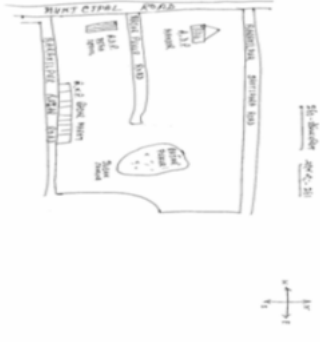

Nazri Naksha