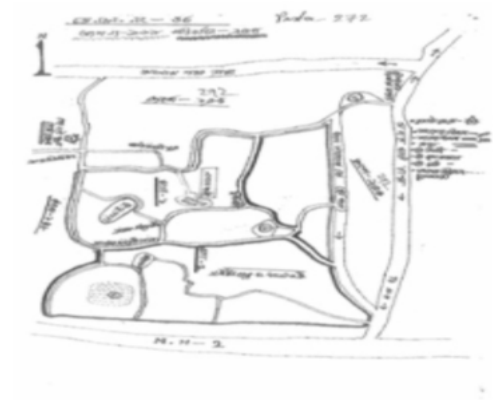

নির্বাচক নিবন্ধন আধিকারিকের স্বাক্ষর

Nazri Naksha

Google Map View

Polling Station Building Front View

Polling Station Front View

Cad View

Key MAP View

| | | | | | | | | | | | |
|----|------------------|--|------------|----|------------------|---|------------|----|------------------|---|------------|
| 1 | WB/39/271/285606 | নাম : রহিমা বেগম সেখ স্বামীর নাম: সেখ আশিক মহম্মদ বাড়ির নং : n0043 বয়স : 45 লিঙ্গ : মহিলা | ফটো উপলব্ধ | 2 | WB/39/271/285605 | নাম : সেখ আশিক মহম্মদ পিতার নাম: সেখ সুকুর মহম্মদ বাড়ির নং : n0043 বয়স : 55 লিঙ্গ : পুরুষ | ফটো উপলব্ধ | 3 | UWX2570521 | নাম : শেখ রফিক মহম্মদ পিতার নাম: শেখ সুকুর মহম্মদ বাড়ির নং : n0043 বয়স : 54 লিঙ্গ : পুরুষ | ফটো উপলব্ধ |
| 4 | WB/39/271/285691 | নাম : খোদেজাবিবি স্বামীর নাম: সুকুর সেখ বাড়ির নং : n0043 বয়স : 73 লিঙ্গ : মহিলা | ফটো উপলব্ধ | 5 | UWX1392760 | নাম : কাকালি খাতুন বেগম স্বামীর নাম: সেখ লালু বাড়ির নং : n0040 বয়স : 35 লিঙ্গ : মহিলা | ফটো উপলব্ধ | 6 | WB/39/271/285196 | নাম : লক্ষী বিবি স্বামীর নাম: মুজুমুদীন বাড়ির নং : n0040 বয়স : 60 লিঙ্গ : মহিলা | ফটো উপলব্ধ |
| 7 | UWX1392778 | নাম : পলি খাতুন পিতার নাম: মহিনুদ্দিন সেখ বাড়ির নং : n0044 বয়স : 43 লিঙ্গ : মহিলা | ফটো উপলব্ধ | 8 | FKH2641975 | নাম : সাবিনাবেগম সেখ স্বামীর নাম: বাদশা সেখ বাড়ির নং : n0044 বয়স : 45 লিঙ্গ : মহিলা | ফটো উপলব্ধ | 9 | WB/39/271/285069 | নাম : বাদশা সেখ পিতার নাম: মহিনুদ্দিন সেখ বাড়ির নং : n0044 বয়স : 53 লিঙ্গ : পুরুষ | ফটো উপলব্ধ |
| 10 | UWX1725100 | নাম : আয়েশা খাতুন পিতার নাম: সেখ আশিক বাড়ির নং : n0043 বয়স : 30 লিঙ্গ : মহিলা | ফটো উপলব্ধ | 11 | UWX1725118 | নাম : সেখ আলিম মহম্মদ পিতার নাম: সেখ সুকুর মহম্মদ বাড়ির নং : n0043 বয়স : 38 লিঙ্গ : পুরুষ | ফটো উপলব্ধ | 12 | WB/39/271/285257 | নাম : সেখ মনিরা বিবি স্বামীর নাম: নাসীরউদ্দিন সেখ বাড়ির নং : n0080 বয়স : 53 লিঙ্গ : মহিলা | ফটো উপলব্ধ |
| 13 | WB/39/271/285211 | নাম : সেখ নাসিরউদ্দিন পিতার নাম: সেখ শ্যামসুলউদ্দিন বাড়ির নং : n0080 বয়স : 61 লিঙ্গ : পুরুষ | ফটো উপলব্ধ | 14 | UWX2415750 | নাম : সেখ সাগিরা বিবি স্বামীর নাম: জমিরউদ্দিন সেখ বাড়ির নং : n0079 বয়স : 55 লিঙ্গ : মহিলা | ফটো উপলব্ধ | 15 | UWX2180511 | নাম : মোল্লা গিয়াস উদ্দিন পিতার নাম: কুতুবুদ্দিন মোল্লা বাড়ির নং : n0335 বয়স : 62 লিঙ্গ : পুরুষ | ফটো উপলব্ধ |
| 16 | WB/39/273/039783 | নাম : ফরিদা খাতুন মোল্লা স্বামীর নাম: মোল্লা গিয়াসউদ্দিন বাড়ির নং : n0334 বয়স : 54 লিঙ্গ : মহিলা | ফটো উপলব্ধ | 17 | UWX1622075 | নাম : মহিনুদ্দিন বেগম (খাতুন) স্বামীর নাম: সেখ আব্দুল মজিদ বাড়ির নং : n0330 বয়স : 38 লিঙ্গ : মহিলা | ফটো উপলব্ধ | 18 | UWX1622067 | নাম : সেখ আব্দুল মজিদ পিতার নাম: সেখ আব্দুল সৈয়দ বাড়ির নং : n0329 বয়স : 44 লিঙ্গ : পুরুষ | ফটো উপলব্ধ |
| 19 | UWX1725092 | নাম : আফরোজা খাতুন পিতার নাম: সেখ আলিম বাড়ির নং : n0084 বয়স : 30 লিঙ্গ : মহিলা | ফটো উপলব্ধ | 20 | FKH3045507 | নাম : সেখ আলিম পিতার নাম: সেখ আব্দুল মান্নান বাড়ির নং : n0084 বয়স : 68 লিঙ্গ : পুরুষ | ফটো উপলব্ধ | 21 | FKH2983542 | নাম : মনিজা বেগম স্বামীর নাম: সেখ রাজেশ বাড়ির নং : n0139 বয়স : 40 লিঙ্গ : মহিলা | ফটো উপলব্ধ |
| 22 | UWX0497222 | নাম : সালমা বেগম স্বামীর নাম: সেখ উম্মাত আলি বাড়ির নং : 291 বয়স : 41 লিঙ্গ : মহিলা | ফটো উপলব্ধ | 23 | UWX2013316 | নাম : সেখ সাব্বির পিতার নাম: সেখ সুকুর বাড়ির নং : n0096 বয়স : 33 লিঙ্গ : পুরুষ | ফটো উপলব্ধ | 24 | FKH3045473 | নাম : সেখ উম্মাত আলি পিতার নাম: সৌকত আলি সেখ বাড়ির নং : n0076 বয়স : 43 লিঙ্গ : পুরুষ | ফটো উপলব্ধ |
| 25 | UWX1990704 | নাম : সেখ মহম্মদ রেজাউল পিতার নাম: সেখ আশিক মহম্মদ বাড়ির নং : n0043 বয়স : 27 লিঙ্গ : পুরুষ | ফটো উপলব্ধ | 26 | UWX1990712 | নাম : রুবিনা খাতুন পিতার নাম: বাদশা সেখ বাড়ির নং : n0044 বয়স : 27 লিঙ্গ : মহিলা | ফটো উপলব্ধ | 27 | UWX2180602 | নাম : লুৎফা বেগম স্বামীর নাম: সেখ সওকত আলি বাড়ির নং : n0076 বয়স : 69 লিঙ্গ : মহিলা | ফটো উপলব্ধ |
| 28 | WB/39/271/285097 | নাম : কিস্মত আলি সেখ পিতার নাম: সৌকত সেখ বাড়ির নং : n0076 বয়স : 53 লিঙ্গ : পুরুষ | ফটো উপলব্ধ | 29 | FKH1751635 | নাম : সেখ রহমত আলি পিতার নাম: সেখ সৌকত বাড়ির নং : n0076 বয়স : 52 লিঙ্গ : পুরুষ | ফটো উপলব্ধ | 30 | FKH2258713 | নাম : রানীরা বেগম স্বামীর নাম: কিসমত বাড়ির নং : n0076 বয়স : 44 লিঙ্গ : মহিলা | ফটো উপলব্ধ |