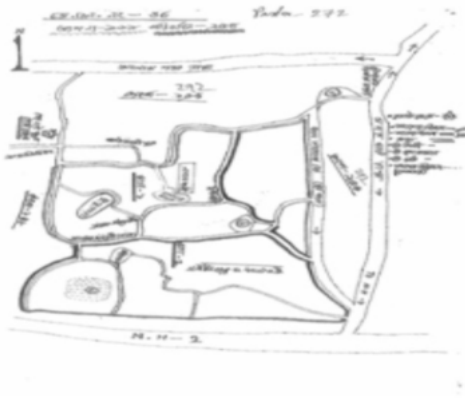

Nazri Naksha