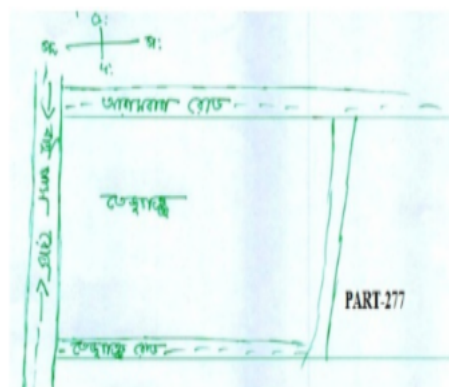

নির্বাচক নিবন্ধন আধিকারিকের স্বাক্ষর

Nazri Naksha

Google Map View

Polling Station Building Front View

Polling Station Front View

Cad View

Key MAP View

1 নাম : মান্তী দেবী বিশ্বকর্মা স্বামীর নাম : কামেশ্বর বিশ্বকর্মা বাড়ির নং : n0287 বয়স : 56 লিঙ্গ : মহিলা	FKH1721471 ফটো উপলব্ধ	2 নাম : বিবি খাইরুন্নেসা সেখ পিতার নাম : আব্দুল রহিম বাড়ির নং : n0327 বয়স : 68 লিঙ্গ : মহিলা	FKH3711983 ফটো উপলব্ধ	3 নাম : অতনু বেজ পিতার নাম : স্বপন বেজ বাড়ির নং : n0451 বয়স : 34 লিঙ্গ : পুরুষ	UWX1393784 ফটো উপলব্ধ
4 নাম : রেখা বেগম স্বামীর নাম : সেখ সাহাবুদ্দিন বাড়ির নং : n0550 বয়স : 42 লিঙ্গ : মহিলা	FKH2904597 ফটো উপলব্ধ	5 নাম : রুমা রুদ্র (দাস) স্বামীর নাম : কানাইলাল দাস বাড়ির নং : n0585 বয়স : 44 লিঙ্গ : মহিলা	UWX1829829 ফটো উপলব্ধ	6 নাম : রুমা মন্ডল (ঘোষ) স্বামীর নাম : হরিপদ মন্ডল বাড়ির নং : n0601 বয়স : 40 লিঙ্গ : মহিলা	UWX1624121 ফটো উপলব্ধ
7 নাম : সরস্বতী রায় (বাগ) স্বামীর নাম : বাপি রায় বাড়ির নং : এন0037 বয়স : 37 লিঙ্গ : মহিলা	UWX1748458 ফটো উপলব্ধ	8 নাম : সঞ্জীব কুমার চ্যাটজ্জী পিতার নাম : যশোদানন্দ চট্টোপাধ্যায় বাড়ির নং : n0238 বয়স : 76 লিঙ্গ : পুরুষ	FKH3338704 ফটো উপলব্ধ	9 নাম : মানসী অধিকারী স্বামীর নাম : নাডু অধিকারী বাড়ির নং : 154 বয়স : 28 লিঙ্গ : মহিলা	NRZ1799857 ফটো উপলব্ধ
10 নাম : নাডু অধিকারী পিতার নাম : সনাতন অধিকারী বাড়ির নং : n0499 বয়স : 35 লিঙ্গ : পুরুষ	UWX1216837 ফটো উপলব্ধ	11 নাম : গোপাল অধিকারী পিতার নাম : সনাতন অধিকারী বাড়ির নং : n0498 বয়স : 42 লিঙ্গ : পুরুষ	FKH2775567 ফটো উপলব্ধ	12 নাম : অপর্ণা অধিকারী স্বামীর নাম : সনাতন অধিকারী বাড়ির নং : n0497 বয়স : 55 লিঙ্গ : মহিলা	WB/39/271/588167 ফটো উপলব্ধ
13 নাম : সনাতন অধিকারী পিতার নাম : বিভূতিভূষণ অধিকারী বাড়ির নং : n0496 বয়স : 66 লিঙ্গ : পুরুষ	WB/39/271/588115 ফটো উপলব্ধ	14 নাম : মানালী আইচ পিতার নাম : মলয় আইচ বাড়ির নং : n0090 বয়স : 37 লিঙ্গ : মহিলা	FKH3712098 ফটো উপলব্ধ	15 নাম : মৃদুলা আইচ স্বামীর নাম : মলয় আইচ বাড়ির নং : n0090 বয়স : 56 লিঙ্গ : মহিলা	WB/39/271/579779 ফটো উপলব্ধ
16 নাম : মৈনাক আইচ পিতার নাম : মলয় কুমার আইচ বাড়ির নং : n0676 বয়স : 28 লিঙ্গ : পুরুষ	UWX2002418 ফটো উপলব্ধ	17 নাম : মলয় কুমার আইচ পিতার নাম : গৌরহরি আইচ বাড়ির নং : এন0012 বয়স : 67 লিঙ্গ : পুরুষ	UWX2459410 ফটো উপলব্ধ	18 নাম : অঙ্কিতা আচার্য পিতার নাম : গৌর গোপাল কবিরাজ ঠাকুর বাড়ির নং : এন0298 বয়স : 28 লিঙ্গ : মহিলা	AAF1883776 ফটো উপলব্ধ
19 নাম : সুমন আচার্য পিতার নাম : হারাধন আচার্য বাড়ির নং : n0298 বয়স : 35 লিঙ্গ : পুরুষ	UWX1215755 ফটো উপলব্ধ	20 নাম : দেবদীপ আচার্য পিতার নাম : বাসুদেব আচার্য বাড়ির নং : n0420 বয়স : 30 লিঙ্গ : পুরুষ	UWX1624410 ফটো উপলব্ধ	21 নাম : দেবাজ্ঞান আচার্য পিতার নাম : বাসুদেব আচার্য বাড়ির নং : n0420 বয়স : 33 লিঙ্গ : পুরুষ	UWX1339266 ফটো উপলব্ধ
22 নাম : শোভনা আচার্য স্বামীর নাম : হারাধন আচার্য বাড়ির নং : n0298 বয়স : 52 লিঙ্গ : মহিলা	HXN2141257 ফটো উপলব্ধ	23 নাম : হারাধন আচার্য পিতার নাম : বিজয়কৃষ্ণ আচার্য বাড়ির নং : n0298 বয়স : 57 লিঙ্গ : পুরুষ	HXN2141240 ফটো উপলব্ধ	24 নাম : সরমা আচার্য(হাজরা) স্বামীর নাম : শক্তিপদ হাজরা বাড়ির নং : n0102 বয়স : 64 লিঙ্গ : মহিলা	WB/39/271/579616 ফটো উপলব্ধ
25 নাম : শক্ত নাথ আশ পিতার নাম : নন্দদুলাল আশ বাড়ির নং : n0057 বয়স : 44 লিঙ্গ : পুরুষ	FKH2773935 ফটো উপলব্ধ	26 নাম : সাগরিকা আশ স্বামীর নাম : রাজকুমার আশ বাড়ির নং : তেজগঞ্জ বয়স : 41 লিঙ্গ : মহিলা	FKH3641271 ফটো উপলব্ধ	27 নাম : রাজ কুমার আশ পিতার নাম : নন্দ দুলাল আশ বাড়ির নং : তেজগঞ্জ বয়স : 48 লিঙ্গ : পুরুষ	FKH2225316 ফটো উপলব্ধ
28 নাম : ছবি আশ স্বামীর নাম : নন্দদুলাল আশ বাড়ির নং : n0057 বয়স : 73 লিঙ্গ : মহিলা	FKH2225324 ফটো উপলব্ধ	29 নাম : নন্দদুলাল আশ পিতার নাম : ক্ষেত্রমোহন আশ বাড়ির নং : n0057 বয়স : 86 লিঙ্গ : পুরুষ	UWX2178929 ফটো উপলব্ধ	30 নাম : শোভা কংসবণিক স্বামীর নাম : সহদেব কংসবণিক বাড়ির নং : n0317 বয়স : 55 লিঙ্গ : মহিলা	FKH3756285 ফটো উপলব্ধ