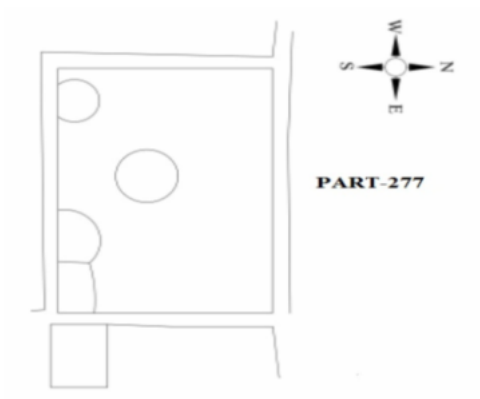

নির্বাচক নিবন্ধন আধিকারিকের স্বাক্ষর

Nazri Naksha

Google Map View

Polling Station Building Front View

Polling Station Front View

Cad View

Key MAP View

1 নাম : মান্তী দেবী বিশ্বকর্মা স্বামীর নাম : কামেশ্বর বিশ্বকর্মা বাড়ির নং : n0287 বয়স : 56 লিঙ্গ : মহিলা	FKH1721471 ফটো উপলব্ধ	2 নাম : বিবি খাইরুন্নেসা সেখ পিতার নাম : আব্দুল রহিম বাড়ির নং : n0327 বয়স : 68 লিঙ্গ : মহিলা	FKH3711983 ফটো উপলব্ধ	3 নাম : অতনু বেজ পিতার নাম : স্বপন বেজ বাড়ির নং : n0451 বয়স : 34 লিঙ্গ : পুরুষ	UWX1393784 ফটো উপলব্ধ
4 নাম : রেখা বেগম স্বামীর নাম : সেখ সাহাবুদ্দিন বাড়ির নং : n0550 বয়স : 42 লিঙ্গ : মহিলা	FKH2904597 ফটো উপলব্ধ	5 নাম : রুমা রুদ্র (দাস) স্বামীর নাম : কানাইলাল দাস বাড়ির নং : n0585 বয়স : 44 লিঙ্গ : মহিলা	UWX1829829 ফটো উপলব্ধ	6 নাম : রুমা মন্ডল (ঘোষ) স্বামীর নাম : হরিপদ মন্ডল বাড়ির নং : n0601 বয়স : 40 লিঙ্গ : মহিলা	UWX1624121 ফটো উপলব্ধ
7 নাম : সরস্বতী রায় (বাগ) স্বামীর নাম : বাপি রায় বাড়ির নং : এন0037 বয়স : 37 লিঙ্গ : মহিলা	UWX1748458 ফটো উপলব্ধ	8 নাম : সঞ্জীব কুমার চ্যাটজ্জী পিতার নাম : যশোদানন্দ চট্টোপাধ্যায় বাড়ির নং : n0238 বয়স : 76 লিঙ্গ : পুরুষ	FKH3338704 ফটো উপলব্ধ	9 নাম : মানসী অধিকারী স্বামীর নাম : নাডু অধিকারী বাড়ির নং : 154 বয়স : 28 লিঙ্গ : মহিলা	NRZ1799857 ফটো উপলব্ধ
10 নাম : নাডু অধিকারী পিতার নাম : সনাতন অধিকারী বাড়ির নং : n0499 বয়স : 35 লিঙ্গ : পুরুষ	UWX1216837 ফটো উপলব্ধ	11 নাম : গোপাল অধিকারী পিতার নাম : সনাতন অধিকারী বাড়ির নং : n0498 বয়স : 42 লিঙ্গ : পুরুষ	FKH2775567 ফটো উপলব্ধ	12 নাম : অপর্ণা অধিকারী স্বামীর নাম : সনাতন অধিকারী বাড়ির নং : n0497 বয়স : 55 লিঙ্গ : মহিলা	WB/39/271/588167 ফটো উপলব্ধ
13 নাম : সনাতন অধিকারী পিতার নাম : বিভূতিভূষণ অধিকারী বাড়ির নং : n0496 বয়স : 66 লিঙ্গ : পুরুষ	WB/39/271/588115 ফটো উপলব্ধ	14 নাম : মানালী আইচ পিতার নাম : মলয় আইচ বাড়ির নং : n0090 বয়স : 37 লিঙ্গ : মহিলা	FKH3712098 ফটো উপলব্ধ	15 নাম : মৃদুলা আইচ স্বামীর নাম : মলয় আইচ বাড়ির নং : n0090 বয়স : 56 লিঙ্গ : মহিলা	WB/39/271/579779 ফটো উপলব্ধ
16 নাম : মৈনাক আইচ পিতার নাম : মলয় কুমার আইচ বাড়ির নং : n0676 বয়স : 28 লিঙ্গ : পুরুষ	UWX2002418 ফটো উপলব্ধ	17 নাম : মলয় কুমার আইচ পিতার নাম : গৌরহরি আইচ বাড়ির নং : এন0012 বয়স : 67 লিঙ্গ : পুরুষ	UWX2459410 ফটো উপলব্ধ	18 নাম : অঙ্কিতা আচার্য পিতার নাম : গৌর গোপাল কবিরাজ ঠাকুর বাড়ির নং : এন0298 বয়স : 28 লিঙ্গ : মহিলা	AAF1883776 ফটো উপলব্ধ
19 নাম : সুমন আচার্য পিতার নাম : হারাধন আচার্য বাড়ির নং : n0298 বয়স : 35 লিঙ্গ : পুরুষ	UWX1215755 ফটো উপলব্ধ	20 নাম : দেবদীপ আচার্য পিতার নাম : বাসুদেব আচার্য বাড়ির নং : n0420 বয়স : 30 লিঙ্গ : পুরুষ	UWX1624410 ফটো উপলব্ধ	21 নাম : দেবাজ্ঞান আচার্য পিতার নাম : বাসুদেব আচার্য বাড়ির নং : n0420 বয়স : 33 লিঙ্গ : পুরুষ	UWX1339266 ফটো উপলব্ধ
22 নাম : শোভনা আচার্য স্বামীর নাম : হারাধন আচার্য বাড়ির নং : n0298 বয়স : 52 লিঙ্গ : মহিলা	HXN2141257 ফটো উপলব্ধ	23 নাম : হারাধন আচার্য পিতার নাম : বিজয়কৃষ্ণ আচার্য বাড়ির নং : n0298 বয়স : 57 লিঙ্গ : পুরুষ	HXN2141240 ফটো উপলব্ধ	24 নাম : সরমা আচার্য(হাজরা) স্বামীর নাম : শক্তিপদ হাজরা বাড়ির নং : n0102 বয়স : 64 লিঙ্গ : মহিলা	WB/39/271/579616 ফটো উপলব্ধ
25 নাম : শক্ত নাথ আশ পিতার নাম : নন্দদুলাল আশ বাড়ির নং : n0057 বয়স : 44 লিঙ্গ : পুরুষ	FKH2773935 ফটো উপলব্ধ	26 নাম : সাগরিকা আশ স্বামীর নাম : রাজকুমার আশ বাড়ির নং : তেজগঞ্জ বয়স : 41 লিঙ্গ : মহিলা	FKH3641271 ফটো উপলব্ধ	27 নাম : রাজ কুমার আশ পিতার নাম : নন্দ দুলাল আশ বাড়ির নং : তেজগঞ্জ বয়স : 48 লিঙ্গ : পুরুষ	FKH2225316 ফটো উপলব্ধ
28 নাম : ছবি আশ স্বামীর নাম : নন্দদুলাল আশ বাড়ির নং : n0057 বয়স : 73 লিঙ্গ : মহিলা	FKH2225324 ফটো উপলব্ধ	29 নাম : নন্দদুলাল আশ পিতার নাম : ক্ষেত্রমোহন আশ বাড়ির নং : n0057 বয়স : 86 লিঙ্গ : পুরুষ	UWX2178929 ফটো উপলব্ধ	30 নাম : শোভা কংসবণিক স্বামীর নাম : সহদেব কংসবণিক বাড়ির নং : n0317 বয়স : 55 লিঙ্গ : মহিলা	FKH3756285 ফটো উপলব্ধ