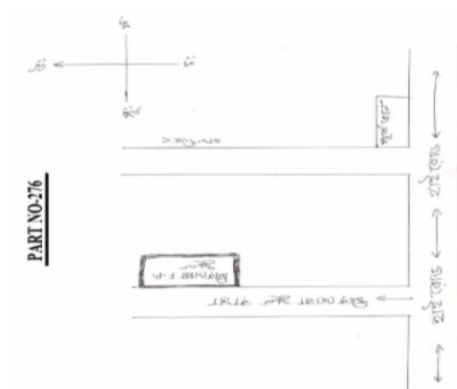

নির্বাচক নিবন্ধন আধিকারিকের স্বাক্ষর

Nazri Naksha

Google Map View

Polling Station Building Front View

Polling Station Front View

Cad View

Key MAP View

| | | | | | |
|---|--------------------------|---|--------------------------------|--|--------------------------------|
| 1 নাম : মীনা খাতুন বেগম স্বামীর নাম : সেখ বাদশা আলম বাড়ির নং : n0275 বয়স : 42 লিঙ্গ : মহিলা | UWX1317791 ফটো উপলব্ধ | 2 নাম : নাজেমা বিবি স্বামীর নাম : মোস্তাফিজুল ইসলাম বাড়ির নং : n0171 বয়স : 68 লিঙ্গ : মহিলা | FKH3059821 ফটো উপলব্ধ | 3 নাম : ফরিদা বিবি স্বামীর নাম : আরসাদ গাজী বাড়ির নং : n0354 বয়স : 56 লিঙ্গ : মহিলা | CXW3127768 ফটো উপলব্ধ |
| 4 নাম : সেখ সিরাজ পিতার নাম : সেখ আবু তালেব বাড়ির নং : n0108 বয়স : 35 লিঙ্গ : পুরুষ | UWX1079144 ফটো উপলব্ধ | 5 নাম : সেখ আবু তালেব পিতার নাম : সেখ খালেদ বাড়ির নং : n0108 বয়স : 69 লিঙ্গ : পুরুষ | WB/39/271/576408 ফটো উপলব্ধ | 6 নাম : চামেলী বিবি সেখ স্বামীর নাম : মোস্তাকিম সেখ বাড়ির নং : n0087 বয়স : 57 লিঙ্গ : মহিলা | FKH1506609 ফটো উপলব্ধ |
| 7 নাম : টুকাই চন্দ্র স্বামীর নাম : রাজু চন্দ্র বাড়ির নং : n0224 বয়স : 34 লিঙ্গ : মহিলা | UWX1517754 ফটো উপলব্ধ | 8 নাম : রাজু চন্দ্র পিতার নাম : অনিল চন্দ্র বাড়ির নং : n0224 বয়স : 42 লিঙ্গ : পুরুষ | FKH3059284 ফটো উপলব্ধ | 9 নাম : প্রদীপ ক্ষেত্রপাল পিতার নাম : সনত ক্ষেত্রপাল বাড়ির নং : n0224 বয়স : 42 লিঙ্গ : পুরুষ | FKH2904506 ফটো উপলব্ধ |
| 10 নাম : মোসাম্মত নওরিন সুলতানা পিতার নাম : মুফতি নাজমুল আরাফিন বাড়ির নং : n0051 বয়স : 30 লিঙ্গ : মহিলা | UWX1625300 ফটো উপলব্ধ | 11 নাম : মুফতি সামিয়েল সামিম পিতার নাম : মুফতি নাজমুল আরাফিন বাড়ির নং : n0051 বয়স : 38 লিঙ্গ : পুরুষ | FKH3338969 ফটো উপলব্ধ | 12 নাম : মহম্মদ হোসেন আলি পিতার নাম : মহম্মদ ওয়াজেদ আলি বাড়ির নং : n0042 বয়স : 42 লিঙ্গ : পুরুষ | UWX1339498 ফটো উপলব্ধ |
| 13 নাম : খাদিজা খাতুন স্বামীর নাম : সেখ মফিজুর রহমান বাড়ির নং : n0042 বয়স : 44 লিঙ্গ : মহিলা | UWX1215961 ফটো উপলব্ধ | 14 নাম : সেখ সহিদুল রহমান অন্যান্য : সেখ আসিফার রহমান বাড়ির নং : n0042 বয়স : 35 লিঙ্গ : পুরুষ | UWX1215953 ফটো উপলব্ধ | 15 নাম : রুকিয়া খাতুন স্বামীর নাম : সেখ আসিফার রহমান বাড়ির নং : n0042 বয়স : 37 লিঙ্গ : মহিলা | WB/39/271/576253 ফটো উপলব্ধ |
| 16 নাম : জাহানারা বেগম স্বামীর নাম : মফিজুল হক সেখ বাড়ির নং : n0562 বয়স : 41 লিঙ্গ : মহিলা | JJL2252039 ফটো উপলব্ধ | 17 নাম : বলিয়ারা খাতুন স্বামীর নাম : মনিরুল সেখ বাড়ির নং : n0535 বয়স : 40 লিঙ্গ : মহিলা | UWX1737899 ফটো উপলব্ধ | 18 নাম : আজমীরা খাতুন পিতার নাম : গোলাম কুদ্দুস সেখ বাড়ির নং : n0527 বয়স : 32 লিঙ্গ : মহিলা | UWX1726645 ফটো উপলব্ধ |
| 19 নাম : মতলোরা বিবি স্বামীর নাম : সুরাব সেখ বাড়ির নং : n0524 বয়স : 40 লিঙ্গ : মহিলা | UWX1748524 ফটো উপলব্ধ | 20 নাম : ঝাঞ্জা নূর উদ্দিন পিতার নাম : আব্দুল কাদের গোলাম ঝাঞ্জা বাড়ির নং : n0517 বয়স : 50 লিঙ্গ : পুরুষ | WB/39/272/225343 ফটো উপলব্ধ | 21 নাম : হাসিয়াওয়ারা বিবি স্বামীর নাম : শরীফ হোসেন সেখ বাড়ির নং : n0209 বয়স : 31 লিঙ্গ : মহিলা | UWX1501345 ফটো উপলব্ধ |
| 22 নাম : ওহিদা বিবি স্বামীর নাম : পিনু বারু বাড়ির নং : n0209 বয়স : 32 লিঙ্গ : মহিলা | UWX1501246 ফটো উপলব্ধ | 23 নাম : নাজেমা বিবি স্বামীর নাম : সেখ আয়নাল হক বাড়ির নং : n0208 বয়স : 57 লিঙ্গ : মহিলা | FKH3060704 ফটো উপলব্ধ | 24 নাম : আমিনা বিবি স্বামীর নাম : হোসেন আলি বাড়ির নং : n0202 বয়স : 40 লিঙ্গ : মহিলা | UWX1339514 ফটো উপলব্ধ |
| 25 নাম : সেখ সারাউদ্দিন পিতার নাম : সেখ কালু বাড়ির নং : n0200 বয়স : 49 লিঙ্গ : পুরুষ | FKH3642014 ফটো উপলব্ধ | 26 নাম : আমিনা বেগম স্বামীর নাম : সেখ সারাউদ্দিন বাড়ির নং : n0199 বয়স : 40 লিঙ্গ : মহিলা | FKH3642006 ফটো উপলব্ধ | 27 নাম : বিলকিস বেগম স্বামীর নাম : হাসেম সেখ বাড়ির নং : n0195 বয়স : 32 লিঙ্গ : মহিলা | UWX1625219 ফটো উপলব্ধ |
| 28 নাম : হাসেম সেখ পিতার নাম : মনিয়ার সেখ বাড়ির নং : n0195 বয়স : 38 লিঙ্গ : পুরুষ | UWX1216282 ফটো উপলব্ধ | 29 নাম : কাসেম সেখ পিতার নাম : মনিয়ার সেখ বাড়ির নং : n0195 বয়স : 37 লিঙ্গ : পুরুষ | UWX1216290 ফটো উপলব্ধ | 30 নাম : তসলিমা বেগম স্বামীর নাম : কাসেম সেখ বাড়ির নং : n0195 বয়স : 44 লিঙ্গ : মহিলা | UWX1216274 ফটো উপলব্ধ |