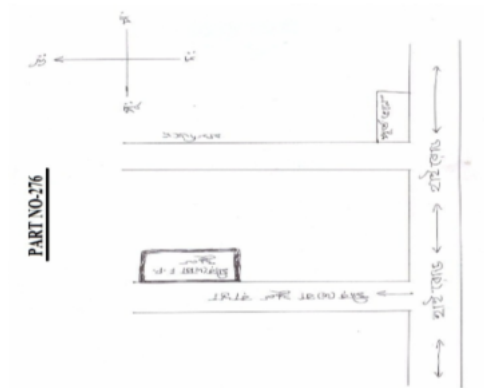

নির্বাচক নিবন্ধন আধিকারিকের স্বাক্ষর

Nazri Naksha

Google Map View

Polling Station Building Front View

Polling Station Front View

Cad View

Key MAP View

| | | | | | |
|---|--------------------------|---|--------------------------------|--|--------------------------------|
| 1 নাম : মীনা খাতুন বেগম স্বামীর নাম : সেখ বাদশা আলম বাড়ির নং : n0275 বয়স : 42 লিঙ্গ : মহিলা | UWX1317791 ফটো উপলব্ধ | 2 নাম : নাজেমা বিবি স্বামীর নাম : মোস্তাফিজুল ইসলাম বাড়ির নং : n0171 বয়স : 68 লিঙ্গ : মহিলা | FKH3059821 ফটো উপলব্ধ | 3 নাম : ফরিদা বিবি স্বামীর নাম : আরসাদ গাজী বাড়ির নং : n0354 বয়স : 56 লিঙ্গ : মহিলা | CXW3127768 ফটো উপলব্ধ |
| 4 নাম : সেখ সিরাজ পিতার নাম : সেখ আবু তালেব বাড়ির নং : n0108 বয়স : 35 লিঙ্গ : পুরুষ | UWX1079144 ফটো উপলব্ধ | 5 নাম : সেখ আবু তালেব পিতার নাম : সেখ খালেদ বাড়ির নং : n0108 বয়স : 69 লিঙ্গ : পুরুষ | WB/39/271/576408 ফটো উপলব্ধ | 6 নাম : চামেলী বিবি সেখ স্বামীর নাম : মোস্তাকিম সেখ বাড়ির নং : n0087 বয়স : 57 লিঙ্গ : মহিলা | FKH1506609 ফটো উপলব্ধ |
| 7 নাম : টুকাই চন্দ্র স্বামীর নাম : রাজু চন্দ্র বাড়ির নং : n0224 বয়স : 34 লিঙ্গ : মহিলা | UWX1517754 ফটো উপলব্ধ | 8 নাম : রাজু চন্দ্র পিতার নাম : অনিল চন্দ্র বাড়ির নং : n0224 বয়স : 42 লিঙ্গ : পুরুষ | FKH3059284 ফটো উপলব্ধ | 9 নাম : প্রদীপ ক্ষেত্রপাল পিতার নাম : সনত ক্ষেত্রপাল বাড়ির নং : n0224 বয়স : 42 লিঙ্গ : পুরুষ | FKH2904506 ফটো উপলব্ধ |
| 10 নাম : মোসাম্মত নওরিন সুলতানা পিতার নাম : মুফতি নাজমুল আরাফিন বাড়ির নং : n0051 বয়স : 30 লিঙ্গ : মহিলা | UWX1625300 ফটো উপলব্ধ | 11 নাম : মুফতি সামিয়েল সামিম পিতার নাম : মুফতি নাজমুল আরাফিন বাড়ির নং : n0051 বয়স : 38 লিঙ্গ : পুরুষ | FKH3338969 ফটো উপলব্ধ | 12 নাম : মহম্মদ হোসেন আলি পিতার নাম : মহম্মদ ওয়াজেদ আলি বাড়ির নং : n0042 বয়স : 42 লিঙ্গ : পুরুষ | UWX1339498 ফটো উপলব্ধ |
| 13 নাম : খাদিজা খাতুন স্বামীর নাম : সেখ মফিজুর রহমান বাড়ির নং : n0042 বয়স : 44 লিঙ্গ : মহিলা | UWX1215961 ফটো উপলব্ধ | 14 নাম : সেখ সহিদুল রহমান অন্যান্য : সেখ আসিফার রহমান বাড়ির নং : n0042 বয়স : 35 লিঙ্গ : পুরুষ | UWX1215953 ফটো উপলব্ধ | 15 নাম : রুকিয়া খাতুন স্বামীর নাম : সেখ আসিফার রহমান বাড়ির নং : n0042 বয়স : 37 লিঙ্গ : মহিলা | WB/39/271/576253 ফটো উপলব্ধ |
| 16 নাম : জাহানারা বেগম স্বামীর নাম : মফিজুল হক সেখ বাড়ির নং : n0562 বয়স : 41 লিঙ্গ : মহিলা | JJL2252039 ফটো উপলব্ধ | 17 নাম : বলিয়ারা খাতুন স্বামীর নাম : মনিরুল সেখ বাড়ির নং : n0535 বয়স : 40 লিঙ্গ : মহিলা | UWX1737899 ফটো উপলব্ধ | 18 নাম : আজমীরা খাতুন পিতার নাম : গোলাম কুদ্দুস সেখ বাড়ির নং : n0527 বয়স : 32 লিঙ্গ : মহিলা | UWX1726645 ফটো উপলব্ধ |
| 19 নাম : মতলোরা বিবি স্বামীর নাম : সুরাব সেখ বাড়ির নং : n0524 বয়স : 40 লিঙ্গ : মহিলা | UWX1748524 ফটো উপলব্ধ | 20 নাম : ঝাঞ্জা নূর উদ্দিন পিতার নাম : আব্দুল কাদের গোলাম ঝাঞ্জা বাড়ির নং : n0517 বয়স : 50 লিঙ্গ : পুরুষ | WB/39/272/225343 ফটো উপলব্ধ | 21 নাম : হাসিয়াওয়ারা বিবি স্বামীর নাম : শরীফ হোসেন সেখ বাড়ির নং : n0209 বয়স : 31 লিঙ্গ : মহিলা | UWX1501345 ফটো উপলব্ধ |
| 22 নাম : ওহিদা বিবি স্বামীর নাম : পিনু বারু বাড়ির নং : n0209 বয়স : 32 লিঙ্গ : মহিলা | UWX1501246 ফটো উপলব্ধ | 23 নাম : নাজেমা বিবি স্বামীর নাম : সেখ আয়নাল হক বাড়ির নং : n0208 বয়স : 57 লিঙ্গ : মহিলা | FKH3060704 ফটো উপলব্ধ | 24 নাম : আমিনা বিবি স্বামীর নাম : হোসেন আলি বাড়ির নং : n0202 বয়স : 40 লিঙ্গ : মহিলা | UWX1339514 ফটো উপলব্ধ |
| 25 নাম : সেখ সারাউদ্দিন পিতার নাম : সেখ কালু বাড়ির নং : n0200 বয়স : 49 লিঙ্গ : পুরুষ | FKH3642014 ফটো উপলব্ধ | 26 নাম : আমিনা বেগম স্বামীর নাম : সেখ সারাউদ্দিন বাড়ির নং : n0199 বয়স : 40 লিঙ্গ : মহিলা | FKH3642006 ফটো উপলব্ধ | 27 নাম : বিলকিস বেগম স্বামীর নাম : হাসেম সেখ বাড়ির নং : n0195 বয়স : 32 লিঙ্গ : মহিলা | UWX1625219 ফটো উপলব্ধ |
| 28 নাম : হাসেম সেখ পিতার নাম : মনিয়ার সেখ বাড়ির নং : n0195 বয়স : 38 লিঙ্গ : পুরুষ | UWX1216282 ফটো উপলব্ধ | 29 নাম : কাসেম সেখ পিতার নাম : মনিয়ার সেখ বাড়ির নং : n0195 বয়স : 37 লিঙ্গ : পুরুষ | UWX1216290 ফটো উপলব্ধ | 30 নাম : তসলিমা বেগম স্বামীর নাম : কাসেম সেখ বাড়ির নং : n0195 বয়স : 44 লিঙ্গ : মহিলা | UWX1216274 ফটো উপলব্ধ |