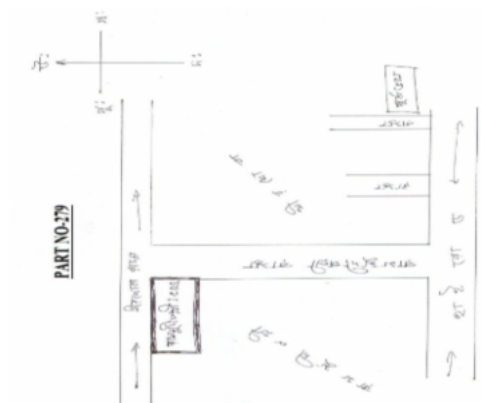

নির্বাচক নিবন্ধন আধিকারিকের স্বাক্ষর

Nazri Naksha

Google Map View

Polling Station Building Front View

Polling Station Front View

Cad View

Key MAP View

1 নাম : মধুমিতা চক্রবর্তী (মহিলা) স্বামীর নাম : পমেশ চক্রবর্তী বাড়ির নং : n0637 বয়স : 36 লিঙ্গ : মহিলা	UWX1608132 ফটো উপলব্ধ	2 নাম : জয়ন্তী কৈকতি মায়ের নাম : রানীবালা নন্দী বাড়ির নং : n0642 বয়স : 33 লিঙ্গ : মহিলা	UWX1336940 ফটো উপলব্ধ	3 নাম : টুলটুল সরকার (শীল) স্বামীর নাম : সচিন্দ্রনাথ সরকার বাড়ির নং : n0511 বয়স : 40 লিঙ্গ : মহিলা	UWX1738228 ফটো উপলব্ধ
4 নাম : রুমা হালদার (পাত্র) স্বামীর নাম : রামা হালদার বাড়ির নং : n0496 বয়স : 41 লিঙ্গ : মহিলা	UWX1738178 ফটো উপলব্ধ	5 নাম : পাপীয়া শেঠ পিতার নাম : দীপক ঘোষ বাড়ির নং : n0482 বয়স : 34 লিঙ্গ : মহিলা	UWX1654714 ফটো উপলব্ধ	6 নাম : গৌরী মন্ডল (খাঁতুয়া) স্বামীর নাম : কৃষ্ণ মন্ডল বাড়ির নং : n0416 বয়স : 49 লিঙ্গ : মহিলা	UWX1626548 ফটো উপলব্ধ
7 নাম : সাহেব কুমার পিতার নাম : শঙ্কর কর্মকার বাড়ির নং : n0015 বয়স : 33 লিঙ্গ : পুরুষ	UWX2080745 ফটো উপলব্ধ	8 নাম : মহম্মদ আবিদ আলী পিতার নাম : মহম্মদ নিসার বাড়ির নং : n0158 বয়স : 23 লিঙ্গ : পুরুষ	UWX2392710 ফটো উপলব্ধ	9 নাম : সানি আলম খান পিতার নাম : সাবির খান বাড়ির নং : 01 বয়স : 45 লিঙ্গ : পুরুষ	FKH3640620 ফটো উপলব্ধ
10 নাম : চাঁদনী খাতুন পিতার নাম : মোহাম্মদ নিসার বাড়ির নং : n0299 বয়স : 22 লিঙ্গ : মহিলা	UWX2441798 ফটো উপলব্ধ	11 নাম : লক্ষ্মী পালা বিশ্বাস স্বামীর নাম : পিন্টু পাল বাড়ির নং : n0388 বয়স : 30 লিঙ্গ : মহিলা	STB1757269 ফটো উপলব্ধ	12 নাম : মহম্মদ জিন্নারুল খান পিতার নাম : সানি আলম খান বাড়ির নং : 01 বয়স : 23 লিঙ্গ : পুরুষ	UWX2495588 ফটো উপলব্ধ
13 নাম : তেহিদা বেগম স্বামীর নাম : আব্বাস উদ্দিন সেখ বাড়ির নং : n0551 বয়স : 22 লিঙ্গ : মহিলা	UWX2027621 ফটো উপলব্ধ	14 নাম : রীনা বেগম খান স্বামীর নাম : সানি আলম খান বাড়ির নং : 01 বয়স : 40 লিঙ্গ : মহিলা	FKH3640638 ফটো উপলব্ধ	15 নাম : পিন্টু পাল পিতার নাম : মহাদেব পাল বাড়ির নং : n0584 বয়স : 32 লিঙ্গ : পুরুষ	UWX1831973 ফটো উপলব্ধ
16 নাম : সুমিত্রা পাল স্বামীর নাম : মহাদেব পাল বাড়ির নং : n0585 বয়স : 56 লিঙ্গ : মহিলা	FKH1724715 ফটো উপলব্ধ	17 নাম : রেহেনা বেগম স্বামীর নাম : মহঃ নিশার বাড়ির নং : n0292 বয়স : 45 লিঙ্গ : মহিলা	UWX1079334 ফটো উপলব্ধ	18 নাম : মহঃ নিশার পিতার নাম : মহঃ জেলিফ বাড়ির নং : n0291 বয়স : 30 লিঙ্গ : পুরুষ	UWX1079326 ফটো উপলব্ধ
19 নাম : ইসরাত খাতুন পিতার নাম : মহম্মদ নিসার বাড়ির নং : n0445 বয়স : 20 লিঙ্গ : মহিলা	UWX2535441 ফটো উপলব্ধ	20 নাম : মঞ্জু লাই (শীল) স্বামীর নাম : শিব লাই বাড়ির নং : n0610 বয়স : 58 লিঙ্গ : মহিলা	UWX2255750 ফটো উপলব্ধ	21 নাম : উত্তম লাই পিতার নাম : শিব লাই বাড়ির নং : n0610 বয়স : 27 লিঙ্গ : পুরুষ	UWX1991637 ফটো উপলব্ধ
22 নাম : সঞ্জয় বিশ্বাস পিতার নাম : বিনা বিশ্বাস বাড়ির নং : n0061 বয়স : 28 লিঙ্গ : মহিলা	UWX2291946 ফটো উপলব্ধ	23 নাম : সিমা বিশ্বাস পিতার নাম : স্বপ্নন বিশ্বাস বাড়ির নং : n0051 বয়স : 24 লিঙ্গ : মহিলা	UWX2292670 ফটো উপলব্ধ	24 নাম : শিপ্রা অধিকারী (শীল) স্বামীর নাম : সঞ্জীব অধিকারী বাড়ির নং : এন0051 বয়স : 43 লিঙ্গ : মহিলা	FKH3085099 ফটো উপলব্ধ
25 নাম : ববি ওরাং স্বামীর নাম : লক্ষ্মী ওরাং বাড়ির নং : n0221 বয়স : 53 লিঙ্গ : মহিলা	UWX2255610 ফটো উপলব্ধ	26 নাম : লক্ষ্মী ওরাং পিতার নাম : গান্ধো ওরাং বাড়ির নং : n0221 বয়স : 63 লিঙ্গ : পুরুষ	UWX2255602 ফটো উপলব্ধ	27 নাম : কার্তিক ওরাং পিতার নাম : মেথরা ওরাং বাড়ির নং : n0284 বয়স : 33 লিঙ্গ : পুরুষ	UWX1831957 ফটো উপলব্ধ
28 নাম : মন্দিরা ওরাং স্বামীর নাম : ভৈরব ওরাং বাড়ির নং : n0277 বয়স : 36 লিঙ্গ : মহিলা	UWX1831650 ফটো উপলব্ধ	29 নাম : সুজয় ওরাং পিতার নাম : লক্ষ্মী ওরাং বাড়ির নং : n00 বয়স : 28 লিঙ্গ : পুরুষ	UWX2292050 ফটো উপলব্ধ	30 নাম : মিলন ওয়াং মায়ের নাম : বর্না ওয়াং বাড়ির নং : এন0361 বয়স : 28 লিঙ্গ : পুরুষ	UWX2102143 ফটো উপলব্ধ