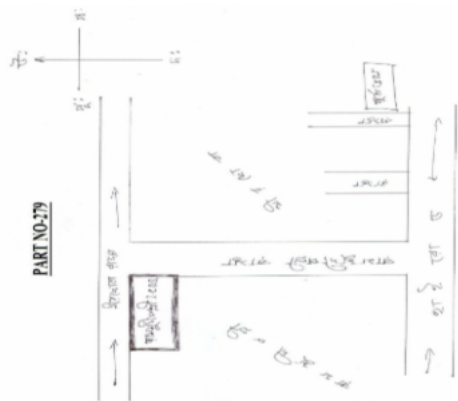

Nazri Naksha