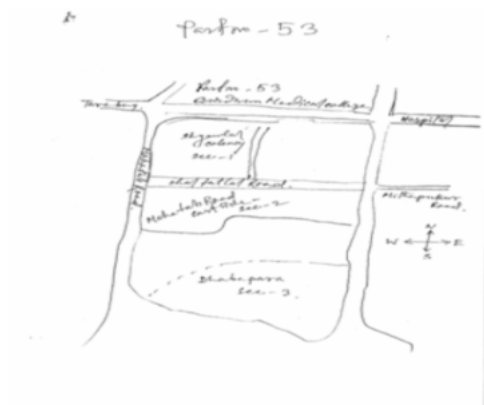

Nazri Naksha