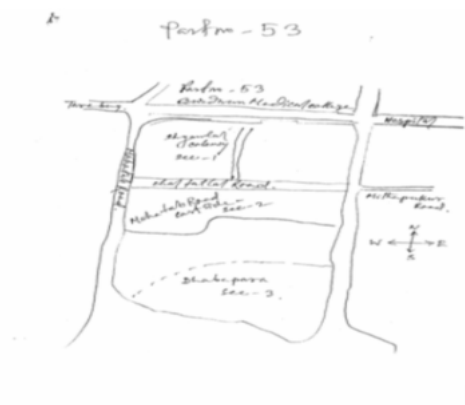

নির্বাচক নিবন্ধন আধিকারিকের স্বাক্ষর

Nazri Naksha

Google Map View

Polling Station Building Front View

Polling Station Front View

Cad View

Key MAP View

1	FKH3632585	নাম : কবিতা অধিকারী স্বামীর নাম: শান্তিশ্বর অধিকারী বাড়ির নং : n0001 বয়স : 56 লিঙ্গ : মহিলা	ফটো উপলব্ধ	2	WB/39/268/195003	নাম : শান্তিশ্বর অধিকারী পিতার নাম: রবীন্দ্রনাথ অধিকারী বাড়ির নং : n0041 বয়স : 62 লিঙ্গ : পুরুষ	ফটো উপলব্ধ	3	WB/39/271/138162	নাম : ষষ্ঠীচরন উপাধ্যায় পিতার নাম: দেবনারায়ন উপাধ্যায় বাড়ির নং : n0022 বয়স : 76 লিঙ্গ : পুরুষ	ফটো উপলব্ধ
4	FKH0225490	নাম : রেনুকা উপাধ্যায় স্বামীর নাম: ষষ্ঠীচরন উপাধ্যায় বাড়ির নং : n0022 বয়স : 78 লিঙ্গ : মহিলা	ফটো উপলব্ধ	5	UWX2344000	নাম : জয়শ্রী কুণ্ডু পিতার নাম: সঞ্জীব কুণ্ডু বাড়ির নং : এন0061 বয়স : 23 লিঙ্গ : মহিলা	ফটো উপলব্ধ	6	WB/39/271/138309	নাম : মীনা রানী কুণ্ডু স্বামীর নাম: প্রনব কুণ্ডু বাড়ির নং : n0091 বয়স : 79 লিঙ্গ : মহিলা	ফটো উপলব্ধ
7	FKH3702438	নাম : অভিষেক কুণ্ডু পিতার নাম: কমল কুণ্ডু বাড়ির নং : n0114 বয়স : 37 লিঙ্গ : পুরুষ	ফটো উপলব্ধ	8	FKH0016287	নাম : আভা কুণ্ডু স্বামীর নাম: কমল কুণ্ডু বাড়ির নং : n0114 বয়স : 60 লিঙ্গ : মহিলা	ফটো উপলব্ধ	9	FKH2984755	নাম : ইন্দ্রানী কুণ্ডু স্বামীর নাম: সঞ্জীব কুণ্ডু বাড়ির নং : n0091 বয়স : 52 লিঙ্গ : মহিলা	ফটো উপলব্ধ
10	WB/39/271/138197	নাম : সঞ্জীব কুণ্ডু পিতার নাম: প্রনব কুণ্ডু বাড়ির নং : n0091 বয়স : 55 লিঙ্গ : পুরুষ	ফটো উপলব্ধ	11	WB/39/271/138124	নাম : ইলা কর পিতার নাম: ভজহরী কর বাড়ির নং : n0038 বয়স : 47 লিঙ্গ : মহিলা	ফটো উপলব্ধ	12	WB/39/271/138125	নাম : সাধনারানী কর স্বামীর নাম: ভজহরী কর বাড়ির নং : n0038 বয়স : 74 লিঙ্গ : মহিলা	ফটো উপলব্ধ
13	UWX2134252	নাম : সুচিস্মিতা সাহা পিতার নাম: প্রশান্ত সাহা বাড়ির নং : এন0038 বয়স : 26 লিঙ্গ : মহিলা	ফটো উপলব্ধ	14	UWX2064210	নাম : সুপর্ণা গরাই পিতার নাম: স্বরাজ প্রিয় গরাই বাড়ির নং : এন455 বয়স : 25 লিঙ্গ : মহিলা	ফটো উপলব্ধ	15	UWX2207058	নাম : সুমিত্রা গড়াই স্বামীর নাম: স্বদেশপ্রিয় গড়াই বাড়ির নং : 74 বয়স : 59 লিঙ্গ : মহিলা	ফটো উপলব্ধ
16	UWX1684497	নাম : সোমা সাউ স্বামীর নাম: সুজয় চাঁদ সাউ বাড়ির নং : n0161 বয়স : 50 লিঙ্গ : মহিলা	ফটো উপলব্ধ	17	UWX1558212	নাম : সার্বিকা গড়াই পিতার নাম: স্বরাজ প্রিয় গড়াই বাড়ির নং : n0077 বয়স : 30 লিঙ্গ : মহিলা	ফটো উপলব্ধ	18	WB/39/271/138123	নাম : কৃষ্ণা গড়াই স্বামীর নাম: স্বরাজপ্রিয় গড়াই বাড়ির নং : n0077 বয়স : 54 লিঙ্গ : মহিলা	ফটো উপলব্ধ
19	WB/39/271/138122	নাম : স্বরাজপ্রিয় গড়াই পিতার নাম: হীরালাল গড়াই বাড়ির নং : n0077 বয়স : 67 লিঙ্গ : পুরুষ	ফটো উপলব্ধ	20	UWX1558220	নাম : শাশ্বতী গড়াই পিতার নাম: স্বদেশ প্রিয় গড়াই বাড়ির নং : n0076 বয়স : 31 লিঙ্গ : মহিলা	ফটো উপলব্ধ	21	WB/39/271/138231	নাম : স্বদেশপ্রিয় গড়াই পিতার নাম: হীরালাল গড়াই বাড়ির নং : n0076 বয়স : 69 লিঙ্গ : পুরুষ	ফটো উপলব্ধ
22	FKH2984771	নাম : মৌসুমী গুপ্ত স্বামীর নাম: তনয় গুপ্ত বাড়ির নং : n0044 বয়স : 46 লিঙ্গ : মহিলা	ফটো উপলব্ধ	23	FKH2984763	নাম : তনয় গুপ্ত পিতার নাম: এককড়ি গুপ্ত বাড়ির নং : 16/এ বয়স : 57 লিঙ্গ : পুরুষ	ফটো উপলব্ধ	24	UWX1558204	নাম : নীলাঞ্জন গুপ্ত পিতার নাম: শিশির গুপ্ত বাড়ির নং : n0043 বয়স : 54 লিঙ্গ : পুরুষ	ফটো উপলব্ধ
25	WB/39/271/138204	নাম : রীনা গুপ্ত স্বামীর নাম: শিশির গুপ্ত বাড়ির নং : n0043 বয়স : 62 লিঙ্গ : মহিলা	ফটো উপলব্ধ	26	UWX2042554	নাম : অলিভিয়া গুপ্ত পিতার নাম: তনয় গুপ্ত বাড়ির নং : 16/এ বয়স : 26 লিঙ্গ : মহিলা	ফটো উপলব্ধ	27	UWX2125920	নাম : স্বপন কুমার গুপ্ত পিতার নাম: ভুতনাথ গুপ্ত বাড়ির নং : n0045 বয়স : 67 লিঙ্গ : পুরুষ	ফটো উপলব্ধ
28	FKH2565877	নাম : সন্দীপন গুপ্ত পিতার নাম: স্বপন কুমার গুপ্ত বাড়ির নং : n0045 বয়স : 42 লিঙ্গ : পুরুষ	ফটো উপলব্ধ	29	UWX2125938	নাম : সম্পা গুপ্ত স্বামীর নাম: স্বপন কুমার গুপ্ত বাড়ির নং : n0045 বয়স : 60 লিঙ্গ : মহিলা	ফটো উপলব্ধ	30	UWX2104412	নাম : মৈত্রেয়ী নন্দী স্বামীর নাম: সন্দীপন গুপ্ত বাড়ির নং : এন0122 বয়স : 37 লিঙ্গ : মহিলা	ফটো উপলব্ধ