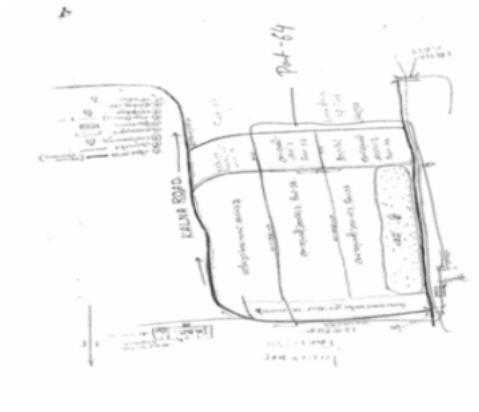

Nazri Naksha