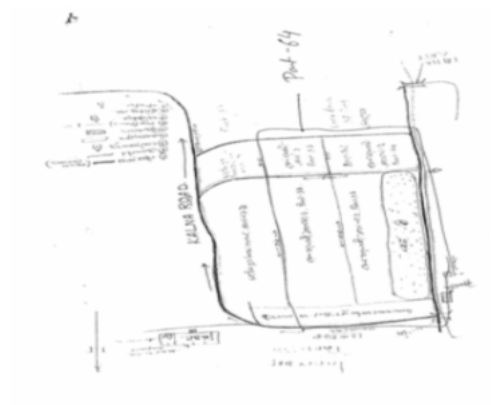

Key MAP View