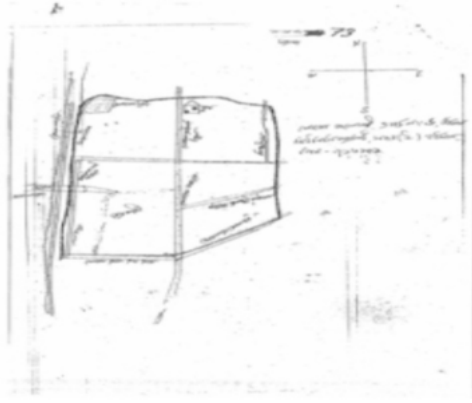

নির্বাচক নিবন্ধন আধিকারিকের স্বাক্ষর

Nazri Naksha

Google Map View

Polling Station Building Front View

Polling Station Front View

Cad View

Key MAP View

বিধানসভা নির্বাচনক্ষেত্রের নং, নাম : 260-বর্ধমান দক্ষিণ
ভাগ নং, নাম : 1-খাঁ পুকুর উ: ব্যানাজী কাঠ গোলা হতে গোলঘর রোড বরাবর মনমোহনদের বাই