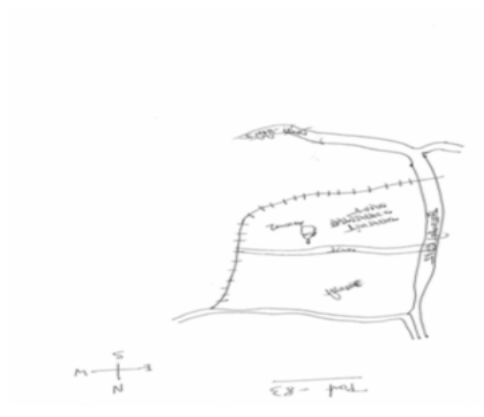

Nazri Naksha