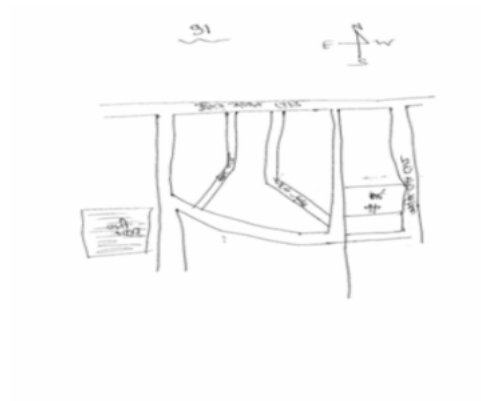

নির্বাচক নিবন্ধন আধিকারিকের স্বাক্ষর

Nazri Naksha

Google Map View

Polling Station Building Front View

Polling Station Front View

Cad View

Key MAP View

1	UWX1570696	ফটো উপলব্ধ	2	FKH1528264	ফটো উপলব্ধ	3	UWX1570902	ফটো উপলব্ধ
নাম : আতাহারুল ইসলাম পিতার নাম: খাজা আলামুল ইসলাম বাড়ির নং : n0169 বয়স : 31 লিঙ্গ : পুরুষ			নাম : রসুলা বেগম স্বামীর নাম: খাজা আলামুল ইসলাম বাড়ির নং : n0169 বয়স : 59 লিঙ্গ : মহিলা			নাম : সাবিনা বেগম স্বামীর নাম: সেখ ইমতিয়াজ আহমেদ বাড়ির নং : n0200 বয়স : 55 লিঙ্গ : মহিলা		
4	UWX1570852	ফটো উপলব্ধ	5	UWX1570894	ফটো উপলব্ধ	6	UWX1049360	ফটো উপলব্ধ
নাম : মায়ী গুপ্তা (সাহ) স্বামীর নাম: রবীন্দ্র কুমার সাহা বাড়ির নং : n0198 বয়স : 56 লিঙ্গ : মহিলা			নাম : সেখ ইমতিয়াজ আহমেদ পিতার নাম: আব্দুল মোমিন সেখ বাড়ির নং : n0199 বয়স : 62 লিঙ্গ : পুরুষ			নাম : মুন্সী মুজিবুর রহমান পিতার নাম: মুন্সী আব্দুর রহমান বাড়ির নং : n0187 বয়স : 63 লিঙ্গ : পুরুষ		
7	UWX2546919	ফটো উপলব্ধ	8	UWX2023554	ফটো উপলব্ধ	9	UWX2023562	ফটো উপলব্ধ
নাম : মুন্সি মাসুদুর রহমান পিতার নাম: মুন্সি মুজিবুর রহমান বাড়ির নং : 108 বয়স : 20 লিঙ্গ : পুরুষ			নাম : বনসিতা গুপ্তা মায়ের নাম: মায়ী গুপ্তা বাড়ির নং : n0198 বয়স : 29 লিঙ্গ : মহিলা			নাম : আশীষ গুপ্তা মায়ের নাম: মায়ী গুপ্তা বাড়ির নং : n0198 বয়স : 27 লিঙ্গ : পুরুষ		
10	UWX1786995	ফটো উপলব্ধ	11	UWX1787001	ফটো উপলব্ধ	12	UWX2284396	ফটো উপলব্ধ
নাম : নাগমা সুলতানা পিতার নাম: সেখ ইমতিয়াজ আহমেদ বাড়ির নং : n0199 বয়স : 32 লিঙ্গ : মহিলা			নাম : পারভিন সুলতানা পিতার নাম: সেখ ইমতিয়াজ আহমেদ বাড়ির নং : n0199 বয়স : 35 লিঙ্গ : মহিলা			নাম : মাসুমা সুলতানা পিতার নাম: মুন্সী মুজিবুর রহমান বাড়ির নং : n00 বয়স : 24 লিঙ্গ : মহিলা		
13	WB/39/271/396083	ফটো উপলব্ধ	14	WB/39/271/396097	ফটো উপলব্ধ	15	FKH1528603	ফটো উপলব্ধ
নাম : সেলিমাবেগম ইসলাম স্বামীর নাম: খাজা ইকবালুল ইসলাম বাড়ির নং : n0011 বয়স : 66 লিঙ্গ : মহিলা			নাম : খাজা একবালুল ইসলাম পিতার নাম: তোতাহারুল ইসলাম বাড়ির নং : n0011 বয়স : 71 লিঙ্গ : পুরুষ			নাম : সাবিনা ইয়াসমিন পিতার নাম: খাজা নজরুল ইসলাম বাড়ির নং : এন0036 বয়স : 45 লিঙ্গ : মহিলা		
16	UWX1570720	ফটো উপলব্ধ	17	UWX1089507	ফটো উপলব্ধ	18	WB/39/271/396639	ফটো উপলব্ধ
নাম : সুলতানা বেগম স্বামীর নাম: খাজা নজরুল ইসলাম বাড়ির নং : n0008 বয়স : 71 লিঙ্গ : মহিলা			নাম : সফিাতা কুণ্ডু স্বামীর নাম: নন্দদুলাল কুণ্ডু বাড়ির নং : n0045 বয়স : 58 লিঙ্গ : মহিলা			নাম : নন্দদুলাল কুণ্ডু পিতার নাম: হুম্বাকেশ কুণ্ডু বাড়ির নং : n0045 বয়স : 59 লিঙ্গ : পুরুষ		
19	UWX2067403	ফটো উপলব্ধ	20	FKH3328788	ফটো উপলব্ধ	21	WB/39/271/396218	ফটো উপলব্ধ
নাম : শুভম কুণ্ডু পিতার নাম: নন্দ দুলাল কুণ্ডু বাড়ির নং : এন0014 বয়স : 25 লিঙ্গ : পুরুষ			নাম : ছন্দা কুমার পিতার নাম: প্রবীর কুমার বাড়ির নং : n0089 বয়স : 39 লিঙ্গ : মহিলা			নাম : স্বপ্না কুমার স্বামীর নাম: প্রবীর কুমার বাড়ির নং : n0089 বয়স : 61 লিঙ্গ : মহিলা		
22	WB/39/271/396217	ফটো উপলব্ধ	23	WB/39/271/141230	ফটো উপলব্ধ	24	WB/39/271/396840	ফটো উপলব্ধ
নাম : প্রবীর কুমার পিতার নাম: পঞ্চানন কুমার বাড়ির নং : n0089 বয়স : 66 লিঙ্গ : পুরুষ			নাম : অপর্ণা কর স্বামীর নাম: কল্লোন কর বাড়ির নং : n0190 বয়স : 54 লিঙ্গ : মহিলা			নাম : শ্যামসুন্দর কর্মকার পিতার নাম: নারায়ন কর্মকার বাড়ির নং : n0035 বয়স : 53 লিঙ্গ : পুরুষ		
25	UWX1570647	ফটো উপলব্ধ	26	UWX1570639	ফটো উপলব্ধ	27	FKH1528140	ফটো উপলব্ধ
নাম : সুজয় কর্মকার পিতার নাম: বিমল কর্মকার বাড়ির নং : n0009 বয়স : 32 লিঙ্গ : পুরুষ			নাম : বিজয় কর্মকার পিতার নাম: বিমল কর্মকার বাড়ির নং : n0009 বয়স : 39 লিঙ্গ : পুরুষ			নাম : বিপ্লব কর্মকার পিতার নাম: সুধীর কর্মকার বাড়ির নং : n0134 বয়স : 47 লিঙ্গ : পুরুষ		
28	WB/39/271/396359	ফটো উপলব্ধ	29	WB/39/271/396107	ফটো উপলব্ধ	30	FKH1528488	ফটো উপলব্ধ
নাম : ভারতী কর্মকার স্বামীর নাম: সুধীর কর্মকার বাড়ির নং : n0134 বয়স : 58 লিঙ্গ : মহিলা			নাম : সুধীর কর্মকার পিতার নাম: নরেন্দ্রনাথ কর্মকার বাড়ির নং : n0134 বয়স : 68 লিঙ্গ : পুরুষ			নাম : সোভা কর্মকার স্বামীর নাম: কচি কর্মকার বাড়ির নং : n0040 বয়স : 50 লিঙ্গ : মহিলা		