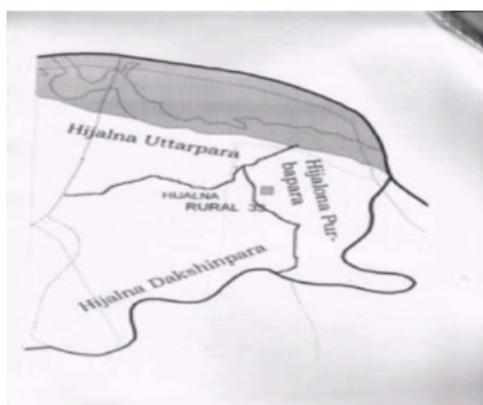

নির্বাচক নিবন্ধন আধিকারিকের স্বাক্ষর

Nazri Naksha

Google Map View

Polling Station Building Front View

Polling Station Front View

Cad View

Key MAP View

1 নাম : চায়না রুইদাস স্বামীর নাম: বিকাশ রুইদাস বাড়ির নং : এন0101 বয়স : 27 লিঙ্গ : মহিলা	ZNT1634203	ফটো উপলব্ধ	2 নাম : মামনী রুইদাস স্বামীর নাম: সন্দীপ রুইদাস বাড়ির নং : এন0101 বয়স : 26 লিঙ্গ : মহিলা	ZNT1634096	ফটো উপলব্ধ	3 নাম : কাবিলা রুইদাস স্বামীর নাম: সন্তো রুইদাস বাড়ির নং : এন0101 বয়স : 27 লিঙ্গ : মহিলা	ZNT1774264	ফটো উপলব্ধ
4 নাম : সুদীপ্তা কর্মকার পিতার নাম: বিনয় কর্মকার বাড়ির নং : এন0088 বয়স : 22 লিঙ্গ : মহিলা	ZNT1935105	ফটো উপলব্ধ	5 নাম : প্রতিপা কর্মকার পিতার নাম: কৃষ্ণ দাস কর্মকার বাড়ির নং : 00/00 বয়স : 65 লিঙ্গ : পুরুষ	UWX1323872	ফটো উপলব্ধ	6 নাম : দিশা রায় স্বামীর নাম: সৌমেন রায় বাড়ির নং : এন0066 বয়স : 32 লিঙ্গ : মহিলা	UWX2077352	ফটো উপলব্ধ
7 নাম : মল্লিকা ধাড়া পিতার নাম: জগন্নাথ ধাড়া বাড়ির নং : এন0108 বয়স : 25 লিঙ্গ : মহিলা	ZNT1634617	ফটো উপলব্ধ	8 নাম : মিতু ধাড়া স্বামীর নাম: উৎপল ধাড়া বাড়ির নং : এন0108 বয়স : 27 লিঙ্গ : মহিলা	IMW2135226	ফটো উপলব্ধ	9 নাম : সঞ্জয় পোড়েল পিতার নাম: অমত পোড়েল বাড়ির নং : এন0115 বয়স : 25 লিঙ্গ : পুরুষ	ZNT1634120	ফটো উপলব্ধ
10 নাম : মন্দিরা বাগ স্বামীর নাম: তাপস বাগ বাড়ির নং : N0163 বয়স : 25 লিঙ্গ : মহিলা	ZNT1775485	ফটো উপলব্ধ	11 নাম : চঞ্চলা বাগ পিতার নাম: উত্তম বাগ বাড়ির নং : N0181 বয়স : 24 লিঙ্গ : মহিলা	ZNT1772359	ফটো উপলব্ধ	12 নাম : সঞ্জিত বাগ পিতার নাম: তপন বাগ বাড়ির নং : এন0187 বয়স : 25 লিঙ্গ : পুরুষ	ZNT1633791	ফটো উপলব্ধ
13 নাম : মঞ্জু বাগ স্বামীর নাম: কার্তিক বাগ বাড়ির নং : এন0065 বয়স : 28 লিঙ্গ : মহিলা	ZNT1633577	ফটো উপলব্ধ	14 নাম : সুকান্ত বাগ পিতার নাম: কানন বাগ বাড়ির নং : এন0181 বয়স : 25 লিঙ্গ : পুরুষ	ZNT1634112	ফটো উপলব্ধ	15 নাম : ঝিলিক বাগ স্বামীর নাম: মোহন বাগ বাড়ির নং : এন0180 বয়স : 28 লিঙ্গ : মহিলা	ZNT1634088	ফটো উপলব্ধ
16 নাম : রঞ্জিত বাগ পিতার নাম: তপন বাগ বাড়ির নং : এন0187 বয়স : 23 লিঙ্গ : পুরুষ	ZNT1788330	ফটো উপলব্ধ	17 নাম : সুরজিৎ বাগ পিতার নাম: প্রবীর বাগ বাড়ির নং : এন0163 বয়স : 23 লিঙ্গ : পুরুষ	ZNT1788249	ফটো উপলব্ধ	18 নাম : উদয় দাস পিতার নাম: নিমাই দাস বাড়ির নং : n0007 বয়স : 48 লিঙ্গ : পুরুষ	JJL1100890	ফটো উপলব্ধ
19 নাম : মানিক দাস পিতার নাম: নিমাই দাস বাড়ির নং : n0007 বয়স : 56 লিঙ্গ : পুরুষ	JJL1101153	ফটো উপলব্ধ	20 নাম : চম্পা দাস স্বামীর নাম: মানিক দাস বাড়ির নং : n0007 বয়স : 40 লিঙ্গ : মহিলা	JJL2479632	ফটো উপলব্ধ	21 নাম : রবি দাস পিতার নাম: নিমাই দাস বাড়ির নং : n0007 বয়স : 64 লিঙ্গ : পুরুষ	JJL1095421	ফটো উপলব্ধ
22 নাম : সবিতা দাস স্বামীর নাম: রবীন্দ্রনাথ দাস বাড়ির নং : n0007 বয়স : 52 লিঙ্গ : মহিলা	JJL2537579	ফটো উপলব্ধ	23 নাম : দোলন দাস স্বামীর নাম: উদয় দাস বাড়ির নং : n0007 বয়স : 35 লিঙ্গ : মহিলা	ZNT0809459	ফটো উপলব্ধ	24 নাম : বঙ্কিম ভূঁইয়া পিতার নাম: মনিন্দ্র ভূঁইয়া বাড়ির নং : n0007 বয়স : 70 লিঙ্গ : পুরুষ	JJL1098656	ফটো উপলব্ধ
25 নাম : গীতা ভূঁইয়া স্বামীর নাম: বঙ্কিম ভূঁইয়া বাড়ির নং : n0007 বয়স : 62 লিঙ্গ : মহিলা	JJL1096999	ফটো উপলব্ধ	26 নাম : শিপ্রা দাস স্বামীর নাম: সুনিল দাস বাড়ির নং : n0007 বয়স : 48 লিঙ্গ : মহিলা	JJL1095835	ফটো উপলব্ধ	27 নাম : দেবব্রত মুখার্জী পিতার নাম: অমল্যাধন মুখার্জী বাড়ির নং : n0009 বয়স : 58 লিঙ্গ : পুরুষ	JJL1802198	ফটো উপলব্ধ
28 নাম : মৌমিতা মুখার্জী স্বামীর নাম: দেবব্রত মুখার্জী বাড়ির নং : n0009 বয়স : 48 লিঙ্গ : মহিলা	JJL1802149	ফটো উপলব্ধ	29 নাম : সুরজিৎ মুখার্জী পিতার নাম: দেবব্রত মুখার্জী বাড়ির নং : n0009 বয়স : 29 লিঙ্গ : পুরুষ	ZNT1283498	ফটো উপলব্ধ	30 নাম : শ্বেতা ভট্টাচার্য্য স্বামীর নাম: সুরজিৎ মুখার্জী বাড়ির নং : এন0009 বয়স : 27 লিঙ্গ : মহিলা	SQT1850494	ফটো উপলব্ধ