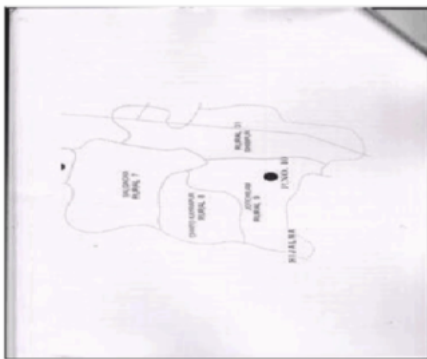

নির্বাচক নিবন্ধন আধিকারিকের স্বাক্ষর

Nazri Naksha

Google Map View

Polling Station Building Front View

Polling Station Front View

Cad View

Key MAP View

1 নাম : মুন্সী আতাউলহক পিতার নাম: মুন্সী নুরুল হক বাড়ির নং : n0015 বয়স : 69 লিঙ্গ : পুরুষ	JJL0090159 ফটো উপলব্ধ	2 নাম : হোসনিহারা বেগম স্বামীর নাম: সেখ হাফিজুর রহমান বাড়ির নং : n0016 বয়স : 39 লিঙ্গ : মহিলা	ZNT0809996 ফটো উপলব্ধ	3 নাম : হাফিজুর রহমান সেখ পিতার নাম: রসিদ সেখ বাড়ির নং : n0016 বয়স : 39 লিঙ্গ : পুরুষ	JJL2606804 ফটো উপলব্ধ
4 নাম : কাফরুলশেখা বেগম স্বামীর নাম: আজিজুর রহমান সেখ বাড়ির নং : n0016 বয়স : 45 লিঙ্গ : মহিলা	JJL2259109 ফটো উপলব্ধ	5 নাম : আজিজুর রহমান সেখ পিতার নাম: রসিদ সেখ বাড়ির নং : n0016 বয়স : 51 লিঙ্গ : পুরুষ	JJL2606812 ফটো উপলব্ধ	6 নাম : মুন্সী নজরুল হক পিতার নাম: মুন্সী আতাউল হক বাড়ির নং : n0015 বয়স : 40 লিঙ্গ : পুরুষ	JJL2259182 ফটো উপলব্ধ
7 নাম : মুন্সী আমজাদুল হক পিতার নাম: মুন্সী আতাউল হক বাড়ির নং : n0015 বয়স : 40 লিঙ্গ : পুরুষ	JJL2259174 ফটো উপলব্ধ	8 নাম : মুন্সী সুদিক্তা বেগম পিতার নাম: মুন্সী আসরাফুল হক বাড়ির নং : n0015 বয়স : 40 লিঙ্গ : মহিলা	JJL2606846 ফটো উপলব্ধ	9 নাম : মুন্সী আসরাফুল হক পিতার নাম: মুন্সী আতাউল হক বাড়ির নং : n0015 বয়স : 50 লিঙ্গ : পুরুষ	JJL0090183 ফটো উপলব্ধ
10 নাম : মুন্সী ফিরোজা বেগম স্বামীর নাম: মুন্সী আতাউল হক বাড়ির নং : n0015 বয়স : 63 লিঙ্গ : মহিলা	JJL0090175 ফটো উপলব্ধ	11 নাম : মুন্সী ফিরোজা পিতার নাম: মুন্সী হবিবুর রহমান বাড়ির নং : n0018 বয়স : 35 লিঙ্গ : পুরুষ	ZNT0810002 ফটো উপলব্ধ	12 নাম : মুন্সি মনিরুল হক পিতার নাম: মুন্সী মুজিবুর রহমান বাড়ির নং : এন0261 বয়স : 43 লিঙ্গ : পুরুষ	JJL2020238 ফটো উপলব্ধ
13 নাম : লুতফুলশেখা বেগম স্বামীর নাম: মুন্সী মুজিবুর রহমান বাড়ির নং : n0018 বয়স : 64 লিঙ্গ : মহিলা	JJL0090134 ফটো উপলব্ধ	14 নাম : মুন্সী মুজিবুর রহমান পিতার নাম: মুন্সী আঃওদুদ বাড়ির নং : n0018 বয়স : 72 লিঙ্গ : পুরুষ	JJL0090118 ফটো উপলব্ধ	15 নাম : উমা কুমার স্বামীর নাম: প্রশান্ত কুমার বাড়ির নং : n0061 বয়স : 37 লিঙ্গ : মহিলা	ZNT1283860 ফটো উপলব্ধ
16 নাম : প্রশান্ত কুমার পিতার নাম: সুশীল কুমার বাড়ির নং : n0061 বয়স : 39 লিঙ্গ : পুরুষ	JJL2478758 ফটো উপলব্ধ	17 নাম : নাসিমা বেগম স্বামীর নাম: সিরাজুল মন্ডল বাড়ির নং : n0013 বয়স : 53 লিঙ্গ : মহিলা	JJL1091222 ফটো উপলব্ধ	18 নাম : তাসনিম সুলতানা মুন্সি স্বামীর নাম: আসফারুল হক মুন্সি বাড়ির নং : n0015 বয়স : 42 লিঙ্গ : মহিলা	ZNT1355502 ফটো উপলব্ধ
19 নাম : মুন্সী রেজাউল হক পিতার নাম: মুন্সি হবিবুর রহমান বাড়ির নং : n0018 বয়স : 36 লিঙ্গ : পুরুষ	JJL2258358 ফটো উপলব্ধ	20 নাম : সেখ আব্দুল সালাম পিতার নাম: সেখ আব্দুল রসিদ বাড়ির নং : n0016 বয়স : 60 লিঙ্গ : পুরুষ	WB/39/273/042631 ফটো উপলব্ধ	21 নাম : ফিরোজা বেগম সেখ স্বামীর নাম: সেখ আবদুল সলাম বাড়ির নং : n0016 বয়স : 43 লিঙ্গ : মহিলা	ZNT1764570 ফটো উপলব্ধ
22 নাম : হাবিবা বেগম মুন্সি স্বামীর নাম: মুন্সি হাবিবুর রহমান বাড়ির নং : n0015 বয়স : 31 লিঙ্গ : মহিলা	ZNT1493873 ফটো উপলব্ধ	23 নাম : কাইনাত খাতুন স্বামীর নাম: মুন্সী মতাহারুল হক বাড়ির নং : এন0018 বয়স : 37 লিঙ্গ : মহিলা	NAZ0687780 ফটো উপলব্ধ	24 নাম : মুন্সী মতাহারুল হক পিতার নাম: মুন্সী হবিবুর রহমান বাড়ির নং : এন0045 বয়স : 42 লিঙ্গ : পুরুষ	JJL2210920 ফটো উপলব্ধ
25 নাম : তাবাসুম লোহানি স্বামীর নাম: মুন্সী রেজাউল হক বাড়ির নং : এন0018 বয়স : 27 লিঙ্গ : মহিলা	RPB1959519 ফটো উপলব্ধ	26 নাম : করবী খাতুন পিতার নাম: মুন্সী গোলাম কিবরিয়া বাড়ির নং : n0034 বয়স : 36 লিঙ্গ : মহিলা	ZNT0810069 ফটো উপলব্ধ	27 নাম : মুন্সি সোহরাব আলি পিতার নাম: গোঃ আফিয়া মুন্সী বাড়ির নং : n0034 বয়স : 53 লিঙ্গ : পুরুষ	JJL0090084 ফটো উপলব্ধ
28 নাম : সাইদুনেশা বেগম স্বামীর নাম: মুন্সি গোলাম কিবরিয়া বাড়ির নং : n0034 বয়স : 67 লিঙ্গ : মহিলা	JJL0090092 ফটো উপলব্ধ	29 নাম : মুন্সী সাইদুল ইসলাম পিতার নাম: মুন্সী গোলাম কিবরিয়া বাড়ির নং : n0034 বয়স : 30 লিঙ্গ : পুরুষ	ZNT1183615 ফটো উপলব্ধ	30 নাম : মুন্সী সম্পা স্বামীর নাম: মুন্সি সোহরাব আলি বাড়ির নং : n0034 বয়স : 38 লিঙ্গ : মহিলা	ZNT0002949 ফটো উপলব্ধ