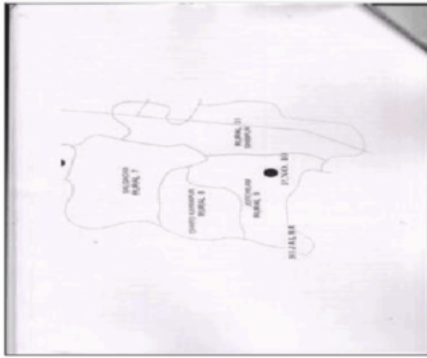

Nazri Naksha