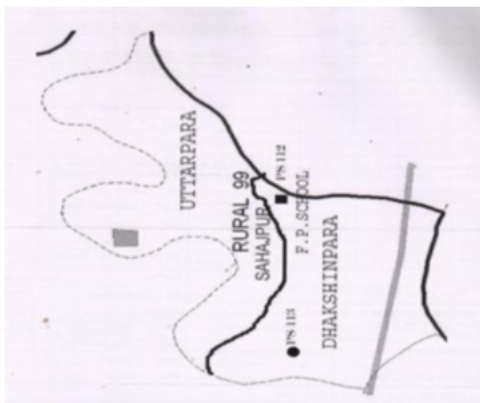

নির্বাচক নিবন্ধন আধিকারিকের স্বাক্ষর

Nazri Naksha

Google Map View

Polling Station Building Front View

Polling Station Front View

Cad View

Key MAP View

1 নাম : রবীন্দ্রনাথ অধিকারী পিতার নাম: বিশ্বনাথ অধিকারী বাড়ির নং : n0002 বয়স : 63 লিঙ্গ : পুরুষ	ZNT1864644 ফটো উপলব্ধ	2 নাম : অনিতা অধিকারী স্বামীর নাম: রবীন্দ্রনাথ অধিকারী বাড়ির নং : n0002 বয়স : 59 লিঙ্গ : মহিলা	JJL1222744 ফটো উপলব্ধ	3 নাম : নন্দা অধিকারী স্বামীর নাম: দ্বীপেন্দ্রনাথ অধিকারী বাড়ির নং : n0002 বয়স : 57 লিঙ্গ : মহিলা	JJL1223494 ফটো উপলব্ধ
4 নাম : সুকান্ত অধিকারী পিতার নাম: দ্বীপেন্দ্রনাথ অধিকারী বাড়ির নং : n0002 বয়স : 39 লিঙ্গ : পুরুষ	JJL2620649 ফটো উপলব্ধ	5 নাম : শ্যামাপ্রসাদ অধিকারী পিতার নাম: বিশ্বনাথ অধিকারী বাড়ির নং : n0002 বয়স : 60 লিঙ্গ : পুরুষ	ZNT1864610 ফটো উপলব্ধ	6 নাম : প্রিয়া অধিকারী স্বামীর নাম: রাধাশ্যাম অধিকারী বাড়ির নং : n0003 বয়স : 36 লিঙ্গ : মহিলা	ZNT0966978 ফটো উপলব্ধ
7 নাম : অনিমেষ্ অধিকারী পিতার নাম: দিলীপ অধিকারী বাড়ির নং : n0057 বয়স : 30 লিঙ্গ : পুরুষ	ZNT1217298 ফটো উপলব্ধ	8 নাম : দ্বীপেন্দ্রনাথ অধিকারী পিতার নাম: বিশ্বনাথ অধিকারী বাড়ির নং : n0002 বয়স : 61 লিঙ্গ : পুরুষ	JJL1223502 ফটো উপলব্ধ	9 নাম : কল্যাণী অধিকারী স্বামীর নাম: নিত্যানন্দ অধিকারী বাড়ির নং : n0003 বয়স : 72 লিঙ্গ : মহিলা	WB/39/273/231012 ফটো উপলব্ধ
10 নাম : রাধাশ্যাম অধিকারী পিতার নাম: নিত্যানন্দ অধিকারী বাড়ির নং : n0003 বয়স : 46 লিঙ্গ : পুরুষ	JJL1219583 ফটো উপলব্ধ	11 নাম : তনয় অধিকারী পিতার নাম: রবীন্দ্রনাথ অধিকারী বাড়ির নং : n0002 বয়স : 33 লিঙ্গ : পুরুষ	ZNT0967489 ফটো উপলব্ধ	12 নাম : সাধনা অধিকারী পিতার নাম: বিশ্বনাথ অধিকারী বাড়ির নং : n0002 বয়স : 58 লিঙ্গ : মহিলা	JJL1222298 ফটো উপলব্ধ
13 নাম : পারুল অধিকারী স্বামীর নাম: দিলীপ কুমার অধিকারী বাড়ির নং : n0057 বয়স : 49 লিঙ্গ : মহিলা	JJL2335081 ফটো উপলব্ধ	14 নাম : শিল্পা অধিকারী স্বামীর নাম: তনয় অধিকারী বাড়ির নং : এন০০০২ বয়স : 28 লিঙ্গ : মহিলা	RPB1887561 ফটো উপলব্ধ	15 নাম : সুজাতা ক্ষেত্রপাল স্বামীর নাম: আনন্দ ক্ষেত্রপাল বাড়ির নং : এন0115 বয়স : 22 লিঙ্গ : মহিলা	ZNT1931799 ফটো উপলব্ধ
16 নাম : সুজয় ক্ষেত্রপাল পিতার নাম: স্বপন ক্ষেত্রপাল বাড়ির নং : এন0164 বয়স : 21 লিঙ্গ : পুরুষ	ZNT1931716 ফটো উপলব্ধ	17 নাম : নয়ন ক্ষেত্রপাল স্বামীর নাম: সুকুমার ক্ষেত্রপাল বাড়ির নং : n0167 বয়স : 28 লিঙ্গ : মহিলা	RVU2085744 ফটো উপলব্ধ	18 নাম : মামনি ক্ষেত্রপাল স্বামীর নাম: তপন ক্ষেত্রপাল বাড়ির নং : n0114 বয়স : 29 লিঙ্গ : মহিলা	ZNT1384288 ফটো উপলব্ধ
19 নাম : সরস্বতী ক্ষেত্রপাল স্বামীর নাম: স্বপন ক্ষেত্রপাল বাড়ির নং : n0114 বয়স : 28 লিঙ্গ : মহিলা	ZNT1453885 ফটো উপলব্ধ	20 নাম : মধুমিতা ক্ষেত্রপাল স্বামীর নাম: সন্তু ক্ষেত্রপাল বাড়ির নং : n0116 বয়স : 30 লিঙ্গ : মহিলা	ZNT1453968 ফটো উপলব্ধ	21 নাম : পদ্মা ক্ষেত্রপাল স্বামীর নাম: রতন ক্ষেত্রপাল বাড়ির নং : n0114 বয়স : 49 লিঙ্গ : মহিলা	WB/39/273/231864 ফটো উপলব্ধ
22 নাম : রেনুকা ক্ষেত্রপাল স্বামীর নাম: লক্ষী ক্ষেত্রপাল বাড়ির নং : n0163 বয়স : 56 লিঙ্গ : মহিলা	WB/39/273/231879 ফটো উপলব্ধ	23 নাম : উত্তম ক্ষেত্রপাল পিতার নাম: কার্তিক ক্ষেত্রপাল বাড়ির নং : n0165 বয়স : 40 লিঙ্গ : পুরুষ	JJL2498624 ফটো উপলব্ধ	24 নাম : ফটিক ক্ষেত্রপাল পিতার নাম: বাঁকু ক্ষেত্রপাল বাড়ির নং : n0116 বয়স : 61 লিঙ্গ : পুরুষ	WB/39/273/231745 ফটো উপলব্ধ
25 নাম : বন্দনা ক্ষেত্রপাল স্বামীর নাম: মদন ক্ষেত্রপাল বাড়ির নং : n0115 বয়স : 52 লিঙ্গ : মহিলা	WB/39/273/231717 ফটো উপলব্ধ	26 নাম : রবি ক্ষেত্রপাল পিতার নাম: নন্দ ক্ষেত্রপাল বাড়ির নং : n0161 বয়স : 64 লিঙ্গ : পুরুষ	WB/39/273/231869 ফটো উপলব্ধ	27 নাম : পুষ্প ক্ষেত্রপাল স্বামীর নাম: গণেশ ক্ষেত্রপাল বাড়ির নং : n0115 বয়স : 54 লিঙ্গ : মহিলা	WB/39/273/231868 ফটো উপলব্ধ
28 নাম : গঙ্গা ক্ষেত্রপাল স্বামীর নাম: অশোক ক্ষেত্রপাল বাড়ির নং : N0168 বয়স : 25 লিঙ্গ : মহিলা	ZNT1739077 ফটো উপলব্ধ	29 নাম : ঝুমুর ক্ষেত্রপাল স্বামীর নাম: সঞ্জয় ক্ষেত্রপাল বাড়ির নং : এন0164 বয়স : 22 লিঙ্গ : মহিলা	ZNT1871771 ফটো উপলব্ধ	30 নাম : বিশুজিত ক্ষেত্রপাল পিতার নাম: মধু ক্ষেত্রপাল বাড়ির নং : n0118 বয়স : 44 লিঙ্গ : পুরুষ	JJL2085462 ফটো উপলব্ধ