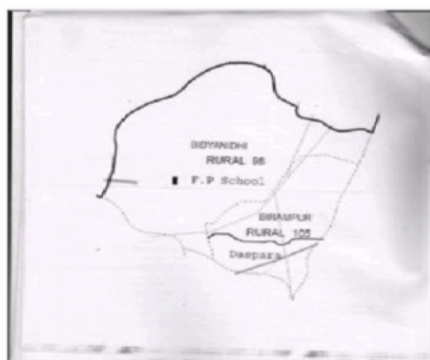

Nazri Naksha