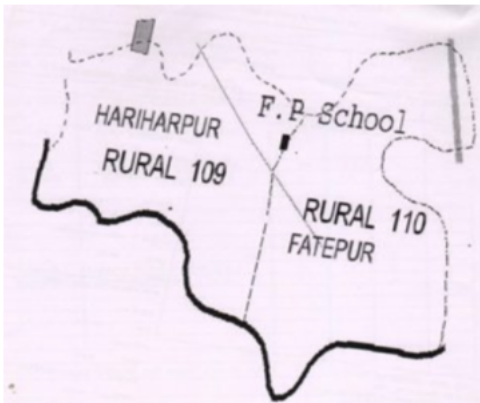

নির্বাচক নিবন্ধন আধিকারিকের স্বাক্ষর

Nazri Naksha

Google Map View

Polling Station Building Front View

Polling Station Front View

Cad View

Key MAP View

1 নাম : অর্ধেন্দু ঘোষ পিতার নাম: অসিত কুমার ঘোষ বাড়ির নং : n0114 বয়স : 35 লিঙ্গ : পুরুষ	ZNT0772756 ফটো উপলব্ধ	2 নাম : বৃন্দা বাগ স্বামীর নাম: সুজিত বাগ বাড়ির নং : n0193 বয়স : 48 লিঙ্গ : মহিলা	JJL1253830 ফটো উপলব্ধ	3 নাম : সুজিত বাগ পিতার নাম: সিদ্ধেশ্বর বাগ বাড়ির নং : n0193 বয়স : 52 লিঙ্গ : পুরুষ	WB/39/273/303482 ফটো উপলব্ধ
4 নাম : সুধা বাগ স্বামীর নাম: সিদ্ধেশ্বর বাগ বাড়ির নং : n0193 বয়স : 70 লিঙ্গ : মহিলা	WB/39/273/303181 ফটো উপলব্ধ	5 নাম : আভারানী ঘোষ স্বামীর নাম: অসিত ঘোষ বাড়ির নং : n0114 বয়স : 55 লিঙ্গ : মহিলা	ZNT1913904 ফটো উপলব্ধ	6 নাম : সুমন্ত বাগ পিতার নাম: সুজিত বাগ বাড়ির নং : n0193 বয়স : 29 লিঙ্গ : পুরুষ	ZNT1386036 ফটো উপলব্ধ
7 নাম : ইন্দ্রানী আচার্য স্বামীর নাম: উত্তম আচার্য বাড়ির নং : n21 বয়স : 38 লিঙ্গ : মহিলা	ZNT1930544 ফটো উপলব্ধ	8 নাম : প্রিয়া আচার্য স্বামীর নাম: বিশ্বজিৎ আচার্য বাড়ির নং : এন0021 বয়স : 27 লিঙ্গ : মহিলা	IMW2067163 ফটো উপলব্ধ	9 নাম : আল্পনা আচার্য স্বামীর নাম: অশোক আচার্য বাড়ির নং : n0022 বয়স : 54 লিঙ্গ : মহিলা	WB/39/273/303271 ফটো উপলব্ধ
10 নাম : সুশীল আচার্য পিতার নাম: নিতাইচন্দ্র আচার্য বাড়ির নং : n0175 বয়স : 63 লিঙ্গ : পুরুষ	WB/39/273/303142 ফটো উপলব্ধ	11 নাম : দীপিকা আচার্য স্বামীর নাম: পার্থ প্রতিম আচার্য বাড়ির নং : n0025 বয়স : 51 লিঙ্গ : মহিলা	WB/39/273/303504 ফটো উপলব্ধ	12 নাম : উৎপল আচার্য পিতার নাম: হারাধন আচার্য বাড়ির নং : n0016 বয়স : 49 লিঙ্গ : পুরুষ	WB/39/273/303441 ফটো উপলব্ধ
13 নাম : বর্নালী আচার্য স্বামীর নাম: সৌমেন আচার্য বাড়ির নং : n0024 বয়স : 46 লিঙ্গ : মহিলা	JJL2114007 ফটো উপলব্ধ	14 নাম : রাণা আচার্য পিতার নাম: নবকুমার আচার্য বাড়ির নং : এন0199 বয়স : 21 লিঙ্গ : পুরুষ	ZNT1930585 ফটো উপলব্ধ	15 নাম : বর্ণালী আচার্য স্বামীর নাম: বিশ্বজিৎ আচার্য বাড়ির নং : এন0175 বয়স : 28 লিঙ্গ : মহিলা	NFN2144426 ফটো উপলব্ধ
16 নাম : রিয়া আচার্য স্বামীর নাম: বিপুল কুমার আচার্য বাড়ির নং : n0021 বয়স : 31 লিঙ্গ : মহিলা	ZNT1455112 ফটো উপলব্ধ	17 নাম : লালচাঁদ চৌধুরী পিতার নাম: মুরলীধর চৌধুরী বাড়ির নং : এন0025 বয়স : 38 লিঙ্গ : পুরুষ	ZNT1628288 ফটো উপলব্ধ	18 নাম : সীতা চৌধুরী স্বামীর নাম: লালচাঁদ চৌধুরী বাড়ির নং : এন0021 বয়স : 36 লিঙ্গ : মহিলা	ZNT1628296 ফটো উপলব্ধ
19 নাম : সৌম্য আচার্য পিতার নাম: সৌমেন আচার্য বাড়ির নং : এন0024 বয়স : 23 লিঙ্গ : পুরুষ	ZNT1833904 ফটো উপলব্ধ	20 নাম : সৌরভ আচার্য পিতার নাম: পার্থ প্রতীম আচার্য বাড়ির নং : n0025 বয়স : 27 লিঙ্গ : পুরুষ	ZNT1454982 ফটো উপলব্ধ	21 নাম : কৌশিক আচার্য পিতার নাম: প্রশান্ত আচার্য বাড়ির নং : n0175 বয়স : 26 লিঙ্গ : পুরুষ	ZNT1568054 ফটো উপলব্ধ
22 নাম : স্বপন আচার্য পিতার নাম: নিতাইচন্দ্র আচার্য বাড়ির নং : n0175 বয়স : 54 লিঙ্গ : পুরুষ	WB/39/273/303168 ফটো উপলব্ধ	23 নাম : প্রশান্ত আচার্য পিতার নাম: নিতাইচন্দ্র আচার্য বাড়ির নং : n0175 বয়স : 60 লিঙ্গ : পুরুষ	WB/39/273/303280 ফটো উপলব্ধ	24 নাম : মনিকা আচার্য স্বামীর নাম: সুশীল আচার্য বাড়ির নং : n0175 বয়স : 53 লিঙ্গ : মহিলা	WB/39/273/303285 ফটো উপলব্ধ
25 নাম : সনকা আচার্য স্বামীর নাম: প্রশান্ত আচার্য বাড়ির নং : n0175 বয়স : 51 লিঙ্গ : মহিলা	WB/39/273/303286 ফটো উপলব্ধ	26 নাম : সুষমা আচার্য স্বামীর নাম: হারাধন আচার্য বাড়ির নং : n0016 বয়স : 62 লিঙ্গ : মহিলা	ZNT1864503 ফটো উপলব্ধ	27 নাম : বিশ্বজিত আচার্য পিতার নাম: নিত্যগোপাল আচার্য বাড়ির নং : n0021 বয়স : 37 লিঙ্গ : পুরুষ	JJL2626539 ফটো উপলব্ধ
28 নাম : উত্তম আচার্য পিতার নাম: লক্ষ্মণ আচার্য বাড়ির নং : n0021 বয়স : 51 লিঙ্গ : পুরুষ	ZNT1913813 ফটো উপলব্ধ	29 নাম : বেলা আচার্য স্বামীর নাম: জগন্নাথ আচার্য বাড়ির নং : n0021 বয়স : 41 লিঙ্গ : মহিলা	JJL2370039 ফটো উপলব্ধ	30 নাম : বিপুল কুমার আচার্য পিতার নাম: নিত্যগোপাল আচার্য বাড়ির নং : n0021 বয়স : 38 লিঙ্গ : পুরুষ	ZNT0852665 ফটো উপলব্ধ