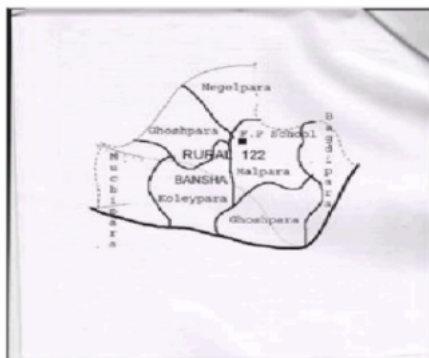

Nazri Naksha