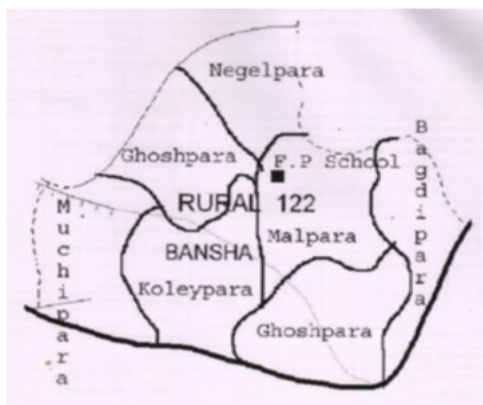

নির্বাচক নিবন্ধন আধিকারিকের স্বাক্ষর

Nazri Naksha

Google Map View

Polling Station Building Front View

Polling Station Front View

Cad View

Key MAP View

1 নাম : রেবা অধিকারী স্বামীর নাম: মহেশ্বর অধিকারী বাড়ির নং : n0001 বয়স : 57 লিঙ্গ : মহিলা ফটো উপলব্ধ	WB/39/273/375002	2 নাম : ভুবনেশ্বর অধিকারী পিতার নাম: গঙ্গানারায়ন অধিকারী বাড়ির নং : n0001 বয়স : 60 লিঙ্গ : পুরুষ ফটো উপলব্ধ	WB/39/273/375005	3 নাম : পুতুল অধিকারী স্বামীর নাম: ভুবনেশ্বর অধিকারী বাড়ির নং : n0001 বয়স : 43 লিঙ্গ : মহিলা ফটো উপলব্ধ	JJL2396026
4 নাম : মহেশ্বর অধিকারী পিতার নাম: গঙ্গানারায়ন অধিকারী বাড়ির নং : n0001 বয়স : 65 লিঙ্গ : পুরুষ ফটো উপলব্ধ	JJL1704493	5 নাম : দেব কুমার অধিকারী পিতার নাম: মহেশ্বর অধিকারী বাড়ির নং : n0001 বয়স : 28 লিঙ্গ : পুরুষ ফটো উপলব্ধ	ZNT1388750	6 নাম : সৌভিক অধিকারী পিতার নাম: ভুবনেশ্বর অধিকারী বাড়ির নং : N0001 বয়স : 24 লিঙ্গ : পুরুষ ফটো উপলব্ধ	ZNT1726256
7 নাম : সৌমিত্র কোলে পিতার নাম: মন্টু কোলে বাড়ির নং : এন0044 বয়স : 23 লিঙ্গ : পুরুষ ফটো উপলব্ধ	ZNT1848142	8 নাম : ঈশ্বরীলাল কোলে পিতার নাম: উৎপল কোলে বাড়ির নং : এন0091 বয়স : 25 লিঙ্গ : পুরুষ ফটো উপলব্ধ	ZNT1630789	9 নাম : অপূর্ব কোলে পিতার নাম: পরেশ কোলে বাড়ির নং : এন0104 বয়স : 25 লিঙ্গ : পুরুষ ফটো উপলব্ধ	ZNT1630680
10 নাম : উমা শঙ্কর কোলে পিতার নাম: উৎপল কোলে বাড়ির নং : n0091 বয়স : 26 লিঙ্গ : পুরুষ ফটো উপলব্ধ	ZNT1547041	11 নাম : সায়ন কোলে পিতার নাম: সুজিত কোলে বাড়ির নং : এন0108 বয়স : 22 লিঙ্গ : পুরুষ ফটো উপলব্ধ	ZNT1868314	12 নাম : বৈশাখী কোলে স্বামীর নাম: শ্যামসুন্দর কোলে বাড়ির নং : N0057 বয়স : 24 লিঙ্গ : মহিলা ফটো উপলব্ধ	ZNT1726322
13 নাম : অঙ্কিতা কোলে স্বামীর নাম: সুদীপ্ত কোলে বাড়ির নং : N0056 বয়স : 25 লিঙ্গ : মহিলা ফটো উপলব্ধ	ZNT1726280	14 নাম : সৌরভ কোলে পিতার নাম: ধীরেন্দ্র কোলে বাড়ির নং : এন0103 বয়স : 22 লিঙ্গ : পুরুষ ফটো উপলব্ধ	ZNT1868223	15 নাম : নিতেশ কোলে পিতার নাম: নদের চাঁদ কোলে বাড়ির নং : এন0054 বয়স : 23 লিঙ্গ : পুরুষ ফটো উপলব্ধ	ZNT1868272
16 নাম : সুদীপা খোঁয়ারী পিতার নাম: বিশ্বনাথ খোঁয়ারী বাড়ির নং : N0036 বয়স : 24 লিঙ্গ : মহিলা ফটো উপলব্ধ	ZNT1726439	17 নাম : অচিন্ত্য খোঁয়ারী পিতার নাম: রঘুনাথ খোঁয়ারী বাড়ির নং : N0036 বয়স : 24 লিঙ্গ : পুরুষ ফটো উপলব্ধ	ZNT1726231	18 নাম : কর্ন খোনারী পিতার নাম: রঘুনাথ খোনারী বাড়ির নং : এন0036 বয়স : 23 লিঙ্গ : পুরুষ ফটো উপলব্ধ	ZNT1928845
19 নাম : সুমন খোনারী পিতার নাম: মোহন খোনারী বাড়ির নং : n0014 বয়স : 36 লিঙ্গ : পুরুষ ফটো উপলব্ধ	ZNT0774315	20 নাম : প্রশান্ত খোঁয়ারী পিতার নাম: ভাগ্যধর খোঁয়ারী বাড়ির নং : n0004 বয়স : 41 লিঙ্গ : পুরুষ ফটো উপলব্ধ	ZNT0190504	21 নাম : অর্চনা খোনারী স্বামীর নাম: সুনীল খোঁয়ারী বাড়ির নং : n0035 বয়স : 56 লিঙ্গ : মহিলা ফটো উপলব্ধ	ZNT1965953
22 নাম : সৌগত্যা খোঁয়ারী পিতার নাম: হিমাংশু খোনারী বাড়ির নং : এন0006 বয়স : 21 লিঙ্গ : পুরুষ ফটো উপলব্ধ	ZNT1928886	23 নাম : বিদিশা খোঁয়ারী পিতার নাম: তুষার কান্তি খোঁয়ারী বাড়ির নং : এন0007 বয়স : 23 লিঙ্গ : মহিলা ফটো উপলব্ধ	ZNT1868306	24 নাম : অরুণা খোঁয়ারী পিতার নাম: তুষার কান্তি খোঁয়ারী বাড়ির নং : n0007 বয়স : 28 লিঙ্গ : পুরুষ ফটো উপলব্ধ	ZNT1388776
25 নাম : তুষার কান্তি খোঁয়ারী পিতার নাম: রত্নরঞ্জন খোঁয়ারী বাড়ির নং : n0007 বয়স : 51 লিঙ্গ : পুরুষ ফটো উপলব্ধ	WB/39/273/375067	26 নাম : আদিত্য খোঁয়ারী পিতার নাম: কাশীনাথ খোঁয়ারী বাড়ির নং : n0036 বয়স : 27 লিঙ্গ : পুরুষ ফটো উপলব্ধ	ZNT1457613	27 নাম : মোহন খোঁয়ারী পিতার নাম: মহানন্দ খোঁয়ারী বাড়ির নং : n0014 বয়স : 55 লিঙ্গ : পুরুষ ফটো উপলব্ধ	ZNT2040145
28 নাম : অর্ঘ্য প্রতীম খোঁয়ারী পিতার নাম: তরুণ কান্তি খোঁয়ারী বাড়ির নং : n0007 বয়স : 28 লিঙ্গ : পুরুষ ফটো উপলব্ধ	ZNT1388784	29 নাম : তরুণ কান্তি খোঁয়ারী পিতার নাম: রতি রঞ্জন খোঁয়ারী বাড়ির নং : n0007 বয়স : 64 লিঙ্গ : পুরুষ ফটো উপলব্ধ	ZNT1689108	30 নাম : ববিতা খোঁয়ারী স্বামীর নাম: সুর্যধন খোঁয়ারী বাড়ির নং : এন0107 বয়স : 27 লিঙ্গ : মহিলা ফটো উপলব্ধ	ZNT1638246