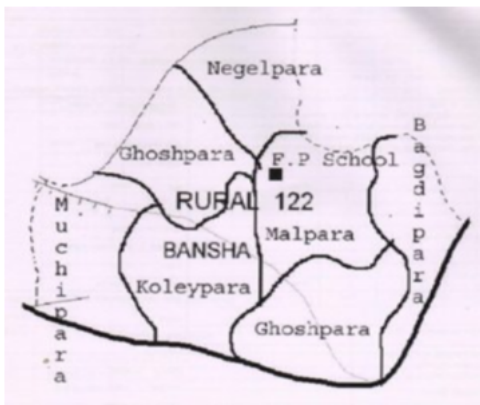

নির্বাচক নিবন্ধন আধিকারিকের স্বাক্ষর

Nazri Naksha

Google Map View

Polling Station Building Front View

Polling Station Front View

Cad View

Key MAP View

|  |                                |  |                                |  |                          |
|--|--------------------------------|--|--------------------------------|--|--------------------------|
| 1<br>নাম : দশরথ ক্ষেত্রপাল<br>পিতার নাম: শ্যামল ক্ষেত্রপাল<br>বাড়ির নং : এন0099<br>বয়স : 25 লিঙ্গ : পুরুষ        | ZNT1630805<br>ফটো উপলব্ধ       | 2<br>নাম : বুমা ক্ষেত্রপাল<br>স্বামীর নাম: অরুণ ক্ষেত্রপাল<br>বাড়ির নং : এন0084<br>বয়স : 25 লিঙ্গ : মহিলা      | ZNT1630862<br>ফটো উপলব্ধ       | 3<br>নাম : সুরোজ ক্ষেত্রপাল<br>পিতার নাম: রাশু ক্ষেত্রপাল<br>বাড়ির নং : এন0077<br>বয়স : 26 লিঙ্গ : পুরুষ     | ZNT1630896<br>ফটো উপলব্ধ |
| 4<br>নাম : অর্জুন ক্ষেত্রপাল<br>পিতার নাম: সন্দীপ ক্ষেত্রপাল<br>বাড়ির নং : এন0055<br>বয়স : 27 লিঙ্গ : পুরুষ      | ZNT1630979<br>ফটো উপলব্ধ       | 5<br>নাম : লক্ষ্মী ক্ষেত্রপাল<br>স্বামীর নাম: নারায়ণ ক্ষেত্রপাল<br>বাড়ির নং : N0058<br>বয়স : 25 লিঙ্গ : মহিলা | ZNT1726140<br>ফটো উপলব্ধ       | 6<br>নাম : দেব কুমার ক্ষেত্রপাল<br>পিতার নাম: সাধন ক্ষেত্রপাল<br>বাড়ির নং : এন0047<br>বয়স : 23 লিঙ্গ : পুরুষ | ZNT1841121<br>ফটো উপলব্ধ |
| 7<br>নাম : নন্দ দুলাল ক্ষেত্রপাল<br>পিতার নাম: ধনঞ্জয় ক্ষেত্রপাল<br>বাড়ির নং : এন0085<br>বয়স : 23 লিঙ্গ : পুরুষ | ZNT1868124<br>ফটো উপলব্ধ       | 8<br>নাম : রাজকুমার ক্ষেত্রপাল<br>পিতার নাম: মধুসূদন ক্ষেত্রপাল<br>বাড়ির নং : এন0074<br>বয়স : 25 লিঙ্গ : পুরুষ | ZNT1630912<br>ফটো উপলব্ধ       | 9<br>নাম : পাপিয়া কাপাসী<br>স্বামীর নাম: উজ্জল কাপাসী<br>বাড়ির নং : n0021<br>বয়স : 37 লিঙ্গ : মহিলা         | ZNT0900712<br>ফটো উপলব্ধ |
| 10<br>নাম : তুষারকান্তি কাপাসী<br>পিতার নাম: সদানন্দ কাপাসী<br>বাড়ির নং : n0021<br>বয়স : 59 লিঙ্গ : পুরুষ        | WB/39/273/375143<br>ফটো উপলব্ধ | 11<br>নাম : প্রশান্ত কাপাসী<br>পিতার নাম: সদানন্দ কাপাসী<br>বাড়ির নং : n0021<br>বয়স : 57 লিঙ্গ : পুরুষ         | WB/39/273/375144<br>ফটো উপলব্ধ | 12<br>নাম : বুমা কাপাসী<br>স্বামীর নাম: প্রশান্ত কাপাসী<br>বাড়ির নং : n0021<br>বয়স : 43 লিঙ্গ : মহিলা        | JJL2396778<br>ফটো উপলব্ধ |
| 13<br>নাম : পার্থ সারথী কাপাসী<br>পিতার নাম: সদানন্দ কাপাসী<br>বাড়ির নং : n0021<br>বয়স : 49 লিঙ্গ : পুরুষ        | WB/39/273/375146<br>ফটো উপলব্ধ | 14<br>নাম : সুস্মিতা কাপাসী<br>স্বামীর নাম: পার্থ সারথী কাপাসী<br>বাড়ির নং : n0021<br>বয়স : 31 লিঙ্গ : মহিলা   | ZNT1312073<br>ফটো উপলব্ধ       | 15<br>নাম : সার্থ কাপাসী<br>পিতার নাম: সদানন্দ কাপাসী<br>বাড়ির নং : n0021<br>বয়স : 48 লিঙ্গ : পুরুষ          | JJL1761188<br>ফটো উপলব্ধ |
| 16<br>নাম : সাগরিকা কাপাসী<br>স্বামীর নাম: সার্থ কাপাসী<br>বাড়ির নং : n0021<br>বয়স : 39 লিঙ্গ : মহিলা            | CKX2373223<br>ফটো উপলব্ধ       | 17<br>নাম : উজ্জল কাপাসী<br>পিতার নাম: সদানন্দ কাপাসী<br>বাড়ির নং : n0021<br>বয়স : 46 লিঙ্গ : পুরুষ            | JJL2396786<br>ফটো উপলব্ধ       | 18<br>নাম : অপরূপা কাপাসী<br>পিতার নাম: প্রশান্ত কাপাসী<br>বাড়ির নং : এন0021<br>বয়স : 20 লিঙ্গ : মহিলা       | ZNT2018182<br>ফটো উপলব্ধ |
| 19<br>নাম : চৈতালী কোলে<br>মায়ের নাম: প্রতিমা কোলে<br>বাড়ির নং : N0066<br>বয়স : 29 লিঙ্গ : মহিলা                | ZNT1726173<br>ফটো উপলব্ধ       | 20<br>নাম : লিমা কোলে<br>পিতার নাম: দেবব্রত কোলে<br>বাড়ির নং : এন0090<br>বয়স : 23 লিঙ্গ : মহিলা                | ZNT1841022<br>ফটো উপলব্ধ       | 21<br>নাম : কল্যাণী খাঁ<br>স্বামীর নাম: গোপাল খাঁ<br>বাড়ির নং : n0022<br>বয়স : 82 লিঙ্গ : মহিলা              | JJL2137461<br>ফটো উপলব্ধ |
| 22<br>নাম : তাপসী ঘোষ<br>স্বামীর নাম: আদিত্য ঘোষ<br>বাড়ির নং : n0018<br>বয়স : 44 লিঙ্গ : মহিলা                   | CKN2356632<br>ফটো উপলব্ধ       | 23<br>নাম : বরুন কুমার ঘোষ<br>পিতার নাম: রামমোহন ঘোষ<br>বাড়ির নং : n0024<br>বয়স : 54 লিঙ্গ : পুরুষ             | WB/39/273/375149<br>ফটো উপলব্ধ | 24<br>নাম : সমান্তি ঘোষ<br>পিতার নাম: সুমিত ঘোষ<br>বাড়ির নং : n0026<br>বয়স : 27 লিঙ্গ : মহিলা                | ZNT1457795<br>ফটো উপলব্ধ |
| 25<br>নাম : সুতনু মাল<br>মায়ের নাম: লিলামা মাল<br>বাড়ির নং : এন0019<br>বয়স : 25 লিঙ্গ : পুরুষ                   | ZNT1630821<br>ফটো উপলব্ধ       | 26<br>নাম : শিউলি ঘোষ<br>স্বামীর নাম: কার্তিক ঘোষ<br>বাড়ির নং : n0003<br>বয়স : 26 লিঙ্গ : মহিলা                | ZNT1547264<br>ফটো উপলব্ধ       | 27<br>নাম : নিলিমা মাল<br>স্বামীর নাম: সুখেন মাল<br>বাড়ির নং : n0019<br>বয়স : 50 লিঙ্গ : মহিলা               | JJL2397677<br>ফটো উপলব্ধ |
| 28<br>নাম : সৌরভ ঘোষ<br>পিতার নাম: পলাশ ঘোষ<br>বাড়ির নং : এন0016<br>বয়স : 21 লিঙ্গ : পুরুষ                       | ZNT1928704<br>ফটো উপলব্ধ       | 29<br>নাম : প্রিয়া মাল<br>স্বামীর নাম: সুমন মাল<br>বাড়ির নং : এন0019<br>বয়স : 23 লিঙ্গ : মহিলা                | ZNT1831486<br>ফটো উপলব্ধ       | 30<br>নাম : ছবি ঘোষ<br>স্বামীর নাম: পলাশ ঘোষ<br>বাড়ির নং : N0016<br>বয়স : 42 লিঙ্গ : মহিলা                   | WSU1361443<br>ফটো উপলব্ধ |