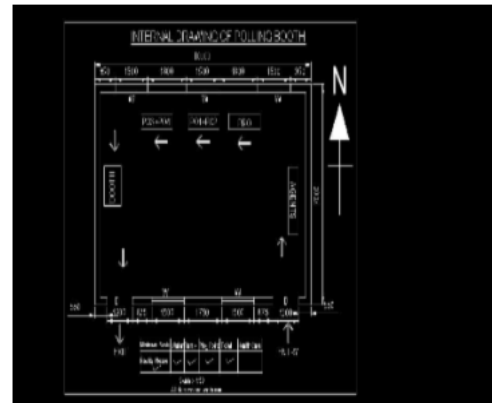

নির্বাচক নিবন্ধন আধিকারিকের স্বাক্ষর

Nazri Naksha

Google Map View

Polling Station Building Front View

Polling Station Front View

Cad View

Key MAP View

বিধানসভা নির্বাচনক্ষেত্রের নং, নাম : 261-রায়না
ভাগ নং, নাম : 1-শ্রীরামপুর আংশিক (মাঠ পাড়া, মাঝ পাড়া, উত্তর পাড়া)