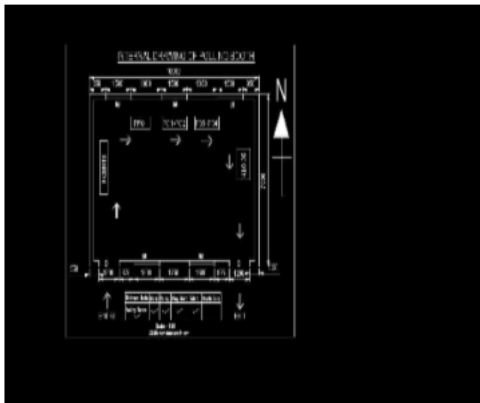

নির্বাচক নিবন্ধন আধিকারিকের স্বাক্ষর

Nazri Naksha

Google Map View

Polling Station Building Front View

Polling Station Front View

Cad View

Key MAP View

বিধানসভা নির্বাচনক্ষেত্রের নং, নাম : 261-রায়না
ভাগ নং, নাম : 1-শ্রীরামপুর আংশিক (মাঠ পাড়া, মাঝ পাড়া, উত্তর পাড়া)