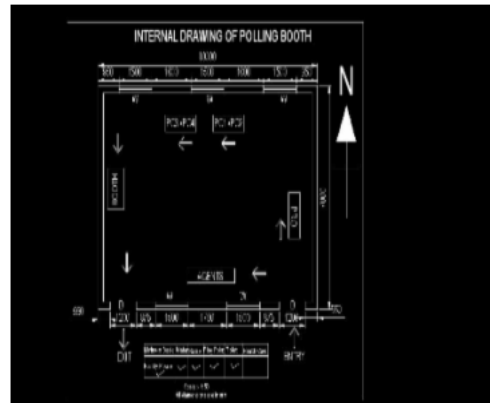

নির্বাচক নিবন্ধন আধিকারিকের স্বাক্ষর

Nazri Naksha

Google Map View

Polling Station Building Front View

Polling Station Front View

Cad View

Key MAP View

1 নাম : তাঞ্জিলা বেগম সেখ স্বামীর নাম : একবাল সেখ বাড়ির নং : n0005 বয়স : 50 লিঙ্গ : মহিলা	HXN1190495 ফটো উপলব্ধ	2 নাম : সেখ কবুল হোসেন পিতার নাম : সেখ একবাল বাড়ির নং : n0005 বয়স : 30 লিঙ্গ : পুরুষ	ZNT1229459 ফটো উপলব্ধ	3 নাম : সেখ একবাল পিতার নাম : সেখ আনসার বাড়ির নং : n0005 বয়স : 53 লিঙ্গ : পুরুষ	HXN1642651 ফটো উপলব্ধ
4 নাম : আর্জিনা সেখ স্বামীর নাম : সেখ নজরুল ইসলাম বাড়ির নং : n0018 বয়স : 64 লিঙ্গ : মহিলা	HXN1189307 ফটো উপলব্ধ	5 নাম : সেখ নজরুল ইসলাম পিতার নাম : সেখ আব্দুল ওহাব বাড়ির নং : n0018 বয়স : 67 লিঙ্গ : পুরুষ	HXN1189406 ফটো উপলব্ধ	6 নাম : কাইজার রুস্তম আলি আরফিন পিতার নাম : সিরাজুল ইসলাম সেখ বাড়ির নং : n0017 বয়স : 39 লিঙ্গ : পুরুষ	HXN2416253 ফটো উপলব্ধ
7 নাম : মহঃ সুলতান আল মামুন পিতার নাম : সেখ সিরাজুল ইসলাম বাড়ির নং : n0017 বয়স : 32 লিঙ্গ : পুরুষ	ZNT1059757 ফটো উপলব্ধ	8 নাম : সেখ সিরাজুল ইসলাম পিতার নাম : সেখ আব্দুল ওহাব বাড়ির নং : n0017 বয়স : 73 লিঙ্গ : পুরুষ	HXN1643980 ফটো উপলব্ধ	9 নাম : মমতাজ বেগম সেখ স্বামীর নাম : রফিকুল সেখ বাড়ির নং : n0020 বয়স : 43 লিঙ্গ : মহিলা	HXN1645076 ফটো উপলব্ধ
10 নাম : সেখ রফিকুল ইসলাম পিতার নাম : সেখ আব্দুল ওহাব বাড়ির নং : n0020 বয়স : 56 লিঙ্গ : পুরুষ	HXN1188390 ফটো উপলব্ধ	11 নাম : সেখ জুলফিকার আলমাসুদ পিতার নাম : সেখ রফি কুল ইসলাম বাড়ির নং : মাঠপাড়া বয়স : 20 লিঙ্গ : পুরুষ	ZNT2048114 ফটো উপলব্ধ	12 নাম : সাবিনা বেগম স্বামীর নাম : সাজাহান সেখ বাড়ির নং : n0006 বয়স : 40 লিঙ্গ : মহিলা	HXN2243673 ফটো উপলব্ধ
13 নাম : শাজাহান সেখ পিতার নাম : আনসার সেখ বাড়ির নং : n0006 বয়স : 49 লিঙ্গ : পুরুষ	ZNT1665165 ফটো উপলব্ধ	14 নাম : সুরাজ আলি পিতার নাম : সেখ মনজার আলি বাড়ির নং : n0006 বয়স : 41 লিঙ্গ : পুরুষ	ZNT1082130 ফটো উপলব্ধ	15 নাম : আমিনা খাতুন স্বামীর নাম : সেখ আশরাফুল হাই বাড়ির নং : n0173 বয়স : 34 লিঙ্গ : মহিলা	ZNT0963017 ফটো উপলব্ধ
16 নাম : সেখ সাফিউল্লাহ পিতার নাম : খোদাবক্স সেখ বাড়ির নং : n0171 বয়স : 38 লিঙ্গ : পুরুষ	ZNT0986729 ফটো উপলব্ধ	17 নাম : সেখ আজিজুল রহমান পিতার নাম : শেখ বদরা আলম বাড়ির নং : n0168 বয়স : 35 লিঙ্গ : পুরুষ	ZNT0986604 ফটো উপলব্ধ	18 নাম : মেহবুব মন্ডল পিতার নাম : আনিস মন্ডল বাড়ির নং : n0040 বয়স : 29 লিঙ্গ : পুরুষ	ZNT1316181 ফটো উপলব্ধ
19 নাম : সেখ মফিজুল ইসলাম পিতার নাম : সেখ বদরে আলম বাড়ির নং : n0040 বয়স : 31 লিঙ্গ : পুরুষ	ZNT1229335 ফটো উপলব্ধ	20 নাম : কাকুলি খাতুন স্বামীর নাম : সেখ ফিরোজ আলি বাড়ির নং : n0038 বয়স : 33 লিঙ্গ : মহিলা	ZNT1229533 ফটো উপলব্ধ	21 নাম : সালেহা সেখ স্বামীর নাম : আসরাফ সেখ বাড়ির নং : n0038 বয়স : 61 লিঙ্গ : মহিলা	HXN1642446 ফটো উপলব্ধ
22 নাম : নজরুল ইসলাম সেখ পিতার নাম : আয়ুব সেখ বাড়ির নং : n0038 বয়স : 34 লিঙ্গ : পুরুষ	ZNT0986497 ফটো উপলব্ধ	23 নাম : হালিমা সেখ স্বামীর নাম : আয়ুব সেখ বাড়ির নং : n0038 বয়স : 56 লিঙ্গ : মহিলা	HXN1642875 ফটো উপলব্ধ	24 নাম : আয়ুব সেখ পিতার নাম : খলিল সেখ বাড়ির নং : n0038 বয়স : 67 লিঙ্গ : পুরুষ	HXN1645233 ফটো উপলব্ধ
25 নাম : সেখ মিরাজুল ইসলাম পিতার নাম : সেখ আসফার আলি বাড়ির নং : n0038 বয়স : 38 লিঙ্গ : পুরুষ	ZNT0864611 ফটো উপলব্ধ	26 নাম : সেলিয়া বেগম স্বামীর নাম : সেখ আসফার আলি বাড়ির নং : n0038 বয়স : 51 লিঙ্গ : মহিলা	HXN1656925 ফটো উপলব্ধ	27 নাম : সেখ আসফার আলি পিতার নাম : শেখ আবদুল খলিল বাড়ির নং : n0038 বয়স : 68 লিঙ্গ : পুরুষ	HXN2243442 ফটো উপলব্ধ
28 নাম : ইকরাম আলি পিতার নাম : এনযেত মন্ডল বাড়ির নং : n0031 বয়স : 60 লিঙ্গ : পুরুষ	ZNT1668896 ফটো উপলব্ধ	29 নাম : আঙ্গুরা মণ্ডল স্বামীর নাম : ইকরাম আলি মন্ডল বাড়ির নং : n0031 বয়স : 52 লিঙ্গ : মহিলা	HXN1643089 ফটো উপলব্ধ	30 নাম : রাজু আলি মন্ডল পিতার নাম : একরাম আলি মন্ডল বাড়ির নং : n0031 বয়স : 39 লিঙ্গ : পুরুষ	HXN2464030 ফটো উপলব্ধ