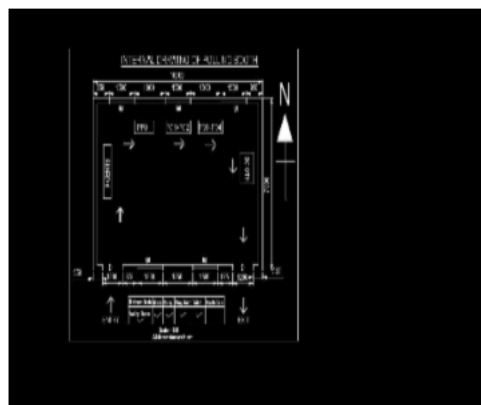

নির্বাচক নিবন্ধন আধিকারিকের স্বাক্ষর

Nazri Naksha

Google Map View

Polling Station Building Front View

Polling Station Front View

Cad View

Key MAP View

1 নাম : ইয়াসমিনা খাতুন স্বামীর নাম: সেখ সরফরাজ নওয়াজ বাড়ির নং : n0186 বয়স : 32 লিঙ্গ : মহিলা	ZNT1271972 ফটো উপলব্ধ	2 নাম : সেখ জাহাঙ্গীর আলম স্বামীর নাম: সেখ হুমায়ন বাড়ির নং : n0185 বয়স : 30 লিঙ্গ : পুরুষ	ZNT1229970 ফটো উপলব্ধ	3 নাম : জলেশা খাতুন স্বামীর নাম: সেখ সাইফুল উদ্দিন বাড়ির নং : n0183 বয়স : 32 লিঙ্গ : মহিলা	ZNT1229764 ফটো উপলব্ধ
4 নাম : সাবিনা খাতুন স্বামীর নাম: সেখ সেলিম বাড়ির নং : n0182 বয়স : 33 লিঙ্গ : মহিলা	ZNT0986984 ফটো উপলব্ধ	5 নাম : খাদিজা খাতুন স্বামীর নাম: সেখ সরিফুল বাড়ির নং : n0180 বয়স : 33 লিঙ্গ : মহিলা	ZNT1059872 ফটো উপলব্ধ	6 নাম : তোকদিরা খাতুন স্বামীর নাম: সেখ মাসুদ বাড়ির নং : n0180 বয়স : 32 লিঙ্গ : মহিলা	HXN2314441 ফটো উপলব্ধ
7 নাম : রাজেশ আলি পিতার নাম: সেখ রাজব আলি বাড়ির নং : n0186 বয়স : 39 লিঙ্গ : পুরুষ	ZNT1316389 ফটো উপলব্ধ	8 নাম : রজব আলি সেখ পিতার নাম: ফকিরমহম্মদ সেখ বাড়ির নং : n0156 বয়স : 61 লিঙ্গ : পুরুষ	WB/39/272/477361 ফটো উপলব্ধ	9 নাম : সাপিয়া বিবি স্বামীর নাম: সেখ ফকির মক্য়াদ বাড়ির নং : n0186 বয়স : 32 লিঙ্গ : মহিলা	ZNT0865667 ফটো উপলব্ধ
10 নাম : রাসিমা বেগম স্বামীর নাম: জাকির মক্য়াদ বাড়ির নং : n0183 বয়স : 39 লিঙ্গ : মহিলা	HXN2242964 ফটো উপলব্ধ	11 নাম : আব্দুল আলিম সেখ পিতার নাম: ফরমান আলি সেখ বাড়ির নং : n0117 বয়স : 42 লিঙ্গ : পুরুষ	HXN2035186 ফটো উপলব্ধ	12 নাম : সেখ ফরমান আলি পিতার নাম: সেখ মহব্বত আলি বাড়ির নং : n0117 বয়স : 66 লিঙ্গ : পুরুষ	WB/39/272/477218 ফটো উপলব্ধ
13 নাম : আসমানতারা সেখ স্বামীর নাম: আয়ুবররহমান সেখ বাড়ির নং : n0044 বয়স : 53 লিঙ্গ : মহিলা	WB/39/272/477567 ফটো উপলব্ধ	14 নাম : সেখ মঞ্জুর আলি পিতার নাম: মনোয়ার আলি বাড়ির নং : n0050 বয়স : 59 লিঙ্গ : পুরুষ	ZNT0262147 ফটো উপলব্ধ	15 নাম : সাবিনা ইয়াসমিন পিতার নাম: সেখ মঞ্জুর আলি বাড়ির নং : n0050 বয়স : 37 লিঙ্গ : মহিলা	ZNT0987669 ফটো উপলব্ধ
16 নাম : জ্যোত্সনা সেখ স্বামীর নাম: মঞ্জুর আলি সেখ বাড়ির নং : n0050 বয়স : 56 লিঙ্গ : মহিলা	WB/39/272/477155 ফটো উপলব্ধ	17 নাম : সেখ মনোয়ার আলী পিতার নাম: সেখ দায়ুদ আলি বাড়ির নং : n0092 বয়স : 81 লিঙ্গ : পুরুষ	ZNT1670835 ফটো উপলব্ধ	18 নাম : সেখ সায়েবা খাতুন স্বামীর নাম: মনোয়ার আলি সেখ বাড়ির নং : n0092 বয়স : 75 লিঙ্গ : মহিলা	ZNT1694421 ফটো উপলব্ধ
19 নাম : সেখ আসগর আলি পিতার নাম: মনোয়ার আলি সেখ বাড়ির নং : n0092 বয়স : 44 লিঙ্গ : পুরুষ	HXN2242303 ফটো উপলব্ধ	20 নাম : সেখ সোহরাব আলি পিতার নাম: আঃ করিম সেখ বাড়ির নং : n0069 বয়স : 67 লিঙ্গ : পুরুষ	ZNT1668995 ফটো উপলব্ধ	21 নাম : সেখ মহিলা বেগম স্বামীর নাম: সেখ সোহরাব আলি বাড়ির নং : n0069 বয়স : 63 লিঙ্গ : মহিলা	ZNT1669001 ফটো উপলব্ধ
22 নাম : সেখ সেলিম বাদশা পিতার নাম: সেখ সোহরাব আলি বাড়ির নং : n0069 বয়স : 45 লিঙ্গ : পুরুষ	HXN2242352 ফটো উপলব্ধ	23 নাম : সেখ মস্তুর আলি পিতার নাম: সোহরাব আলি সেখ বাড়ির নং : n0069 বয়স : 37 লিঙ্গ : পুরুষ	HXN2415982 ফটো উপলব্ধ	24 নাম : সেখ হুমায়ুন আলি পিতার নাম: সোহরাব আলি বাড়ির নং : n0069 বয়স : 37 লিঙ্গ : পুরুষ	HXN2415990 ফটো উপলব্ধ
25 নাম : মনোয়ারাবেগম সেখ স্বামীর নাম: জামালউদ্দিন সেখ বাড়ির নং : n0072 বয়স : 57 লিঙ্গ : মহিলা	HXN1640705 ফটো উপলব্ধ	26 নাম : সেখ ফকির মহাম্মদ পিতার নাম: সেখ মহাম্মদ ইদ্রিশ বাড়ির নং : n0072 বয়স : 43 লিঙ্গ : পুরুষ	HXN1640549 ফটো উপলব্ধ	27 নাম : রহিমা বেগম সেখ স্বামীর নাম: সেখ ফকির মোহাম্মদ বাড়ির নং : n0072 বয়স : 42 লিঙ্গ : মহিলা	HXN2367894 ফটো উপলব্ধ
28 নাম : সেখ সাদেক আলি পিতার নাম: সেখ জামাল উদ্দিন বাড়ির নং : n0072 বয়স : 36 লিঙ্গ : পুরুষ	ZNT0987339 ফটো উপলব্ধ	29 নাম : রুপা দাস স্বামীর নাম: বাসুদেব দাস বাড়ির নং : n0187 বয়স : 44 লিঙ্গ : মহিলা	HXN1190222 ফটো উপলব্ধ	30 নাম : রুমা বেগম স্বামীর নাম: সেখ মস্তুরা আলি বাড়ির নং : 0000 বয়স : 27 লিঙ্গ : মহিলা	ZNT1537265 ফটো উপলব্ধ