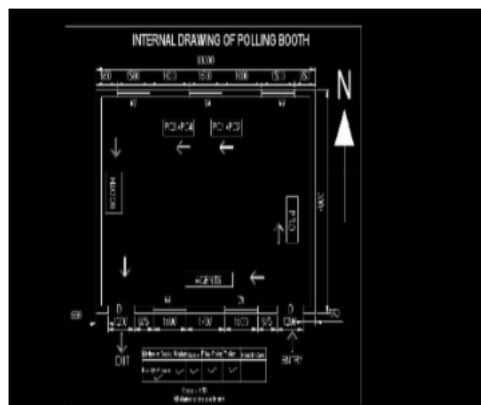

নির্বাচক নিবন্ধন আধিকারিকের স্বাক্ষর

Nazri Naksha

Google Map View

Polling Station Building Front View

Polling Station Front View

Cad View

Key MAP View

1 নাম : আসিয়া খাতুন স্বামীর নাম : বসরৎ আলি মল্লিক বাড়ির নং : n0044 বয়স : 54 লিঙ্গ : মহিলা	HXN1161108 ফটো উপলব্ধ	2 নাম : সেখ সুরোজ আলি পিতার নাম : সেখ মহসিন আলি বাড়ির নং : n0048 বয়স : 23 লিঙ্গ : পুরুষ	ZNT1082031 ফটো উপলব্ধ	3 নাম : সুফিয়া খাতুন স্বামীর নাম : মইনুদ্দিন সেখ বাড়ির নং : N0072 বয়স : 27 লিঙ্গ : মহিলা	ZNT1701283 ফটো উপলব্ধ
4 নাম : সাহানারা বেগম স্বামীর নাম : সেখ মিজানুর রহমান বাড়ির নং : n0063 বয়স : 35 লিঙ্গ : মহিলা	KYW2466324 ফটো উপলব্ধ	5 নাম : রিম্পা খাতুন স্বামীর নাম : সাজাহান মন্ডল বাড়ির নং : n0129 বয়স : 30 লিঙ্গ : মহিলা	ZNT1633130 ফটো উপলব্ধ	6 নাম : বিশুজিৎ প্রামানিক পিতার নাম : সন্তোষ কুমার প্রামানিক বাড়ির নং : 001 বয়স : 24 লিঙ্গ : পুরুষ	ZNT1701275 ফটো উপলব্ধ
7 নাম : বুদ্ধদেব বাস্কে পিতার নাম : শংকরী বাস্কে বাড়ির নং : এন০০৮৫ বয়স : 23 লিঙ্গ : পুরুষ	ZNT1783166 ফটো উপলব্ধ	8 নাম : নুরজাহান বেগম স্বামীর নাম : ফিরাজ আলি সেখ বাড়ির নং : এন০০৩৩ বয়স : 23 লিঙ্গ : মহিলা	ZNT1862929 ফটো উপলব্ধ	9 নাম : সেখ জাহির উদ্দিন পিতার নাম : সেখ জামাল উদ্দিন বাড়ির নং : N0000 বয়স : 23 লিঙ্গ : পুরুষ	ZNT1701309 ফটো উপলব্ধ
10 নাম : সেখ সফিকুল পিতার নাম : সেখ আমীর হামজা বাড়ির নং : N0106 বয়স : 25 লিঙ্গ : পুরুষ	ZNT1701267 ফটো উপলব্ধ	11 নাম : সংযুক্তা বড়শ স্বামীর নাম : অরুন বড়শ বাড়ির নং : এন০০৮৬ বয়স : 28 লিঙ্গ : মহিলা	ZNT1783257 ফটো উপলব্ধ	12 নাম : আর্জিনা খাতুন স্বামীর নাম : খোন্দকার হীরা বাড়ির নং : এন০১০৩ বয়স : 26 লিঙ্গ : মহিলা	ZNT1783190 ফটো উপলব্ধ
13 নাম : তুহিনা খাতুন পিতার নাম : সেখ কামালউদ্দিন বাড়ির নং : এন০০৬২ বয়স : 24 লিঙ্গ : মহিলা	ZNT1783273 ফটো উপলব্ধ	14 নাম : নুরুলমোসা খাতুন স্বামীর নাম : খন্দকার মহিউদ্দিন বাড়ির নং : n0131 বয়স : 31 লিঙ্গ : মহিলা	ZNT1237585 ফটো উপলব্ধ	15 নাম : রবীন্দ্রনাথ কর্মকার পিতার নাম : বাদল কর্মকার বাড়ির নং : n0001 বয়স : 58 লিঙ্গ : পুরুষ	ZNT1970102 ফটো উপলব্ধ
16 নাম : কাকলি কর্মকার স্বামীর নাম : রবীন্দ্রনাথ কর্মকার বাড়ির নং : n0001 বয়স : 42 লিঙ্গ : মহিলা	HXN2032589 ফটো উপলব্ধ	17 নাম : শুভ কর্মকার পিতার নাম : রবীন্দ্রনাথ কর্মকার বাড়ির নং : N0001 বয়স : 24 লিঙ্গ : পুরুষ	ZNT1701184 ফটো উপলব্ধ	18 নাম : রূপালি কৈবর্তা স্বামীর নাম : পাথিক কৈবর্তা বাড়ির নং : এন০০৮৯ বয়স : 28 লিঙ্গ : মহিলা	ZNT1579390 ফটো উপলব্ধ
19 নাম : নন্দিতা কোন্ডার স্বামীর নাম : স্বপন কোন্ডার বাড়ির নং : n0040 বয়স : 64 লিঙ্গ : মহিলা	ZNT1964428 ফটো উপলব্ধ	20 নাম : সিদ্ধার্থ কোন্ডার পিতার নাম : স্বপন কোন্ডার বাড়ির নং : n0040 বয়স : 42 লিঙ্গ : পুরুষ	HXN2033140 ফটো উপলব্ধ	21 নাম : প্রিয়ান্কা কোন্ডার স্বামীর নাম : সিদ্ধার্থ কোন্ডার বাড়ির নং : n0040 বয়স : 33 লিঙ্গ : মহিলা	ZNT1230044 ফটো উপলব্ধ
22 নাম : স্বপন কোন্ডার পিতার নাম : গোবিন্দ কোন্ডার বাড়ির নং : n0040 বয়স : 68 লিঙ্গ : পুরুষ	ZNT1856822 ফটো উপলব্ধ	23 নাম : সঞ্জয় দত্ত পিতার নাম : শিবপ্রসাদ দত্ত বাড়ির নং : n0040 বয়স : 48 লিঙ্গ : পুরুষ	HXN1161058 ফটো উপলব্ধ	24 নাম : বিউটি দত্ত স্বামীর নাম : সঞ্জয় দত্ত বাড়ির নং : n0040 বয়স : 34 লিঙ্গ : মহিলা	ZNT1230051 ফটো উপলব্ধ
25 নাম : রোজিনা খন্দকার স্বামীর নাম : আব্বাসউদ্দিন খন্দকার বাড়ির নং : এন০১০২ বয়স : 29 লিঙ্গ : মহিলা	ZNT1579317 ফটো উপলব্ধ	26 নাম : কৌশিক প্রামানিক পিতার নাম : সুদীপ প্রামানিক বাড়ির নং : বয়স : 21 লিঙ্গ : পুরুষ	ZNT1923515 ফটো উপলব্ধ	27 নাম : খন্দকার আজহার উদ্দিন পিতার নাম : খন্দকার আব্দুর রহিম বাড়ির নং : এন০১০২ বয়স : 24 লিঙ্গ : পুরুষ	ZNT1783158 ফটো উপলব্ধ
28 নাম : সেখ মহম্মদ সাইফদ্দিন পিতার নাম : সেখ তৈয়েব আলি বাড়ির নং : এন০১১০ বয়স : 23 লিঙ্গ : পুরুষ	ZNT1783216 ফটো উপলব্ধ	29 নাম : তসলিম নাহার পিতার নাম : সেখ সাহাদ আলি বাড়ির নং : N0111 বয়স : 23 লিঙ্গ : মহিলা	ZNT1701226 ফটো উপলব্ধ	30 নাম : কোহিনূর খাতুন পিতার নাম : সেখ নূর আলম বাড়ির নং : এন০০৫৯ বয়স : 26 লিঙ্গ : মহিলা	ZNT1579267 ফটো উপলব্ধ