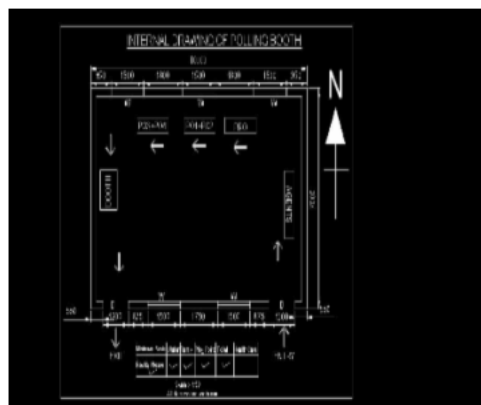

নির্বাচক নিবন্ধন আধিকারিকের স্বাক্ষর

Nazri Naksha

Google Map View

Polling Station Building Front View

Polling Station Front View

Cad View

Key MAP View

বিধানসভা নির্বাচনক্ষেত্রের নং, নাম : 261-রায়না
ভাগ নং, নাম : 1-মীরপুর-অংশ-(বাদে মুসলিম পাড়া,ডোম পাড়া,বরস পাড়া,কৈবর্ত পাড়া,তেঁতের পাড়, সাঁওতাল পাড়া)