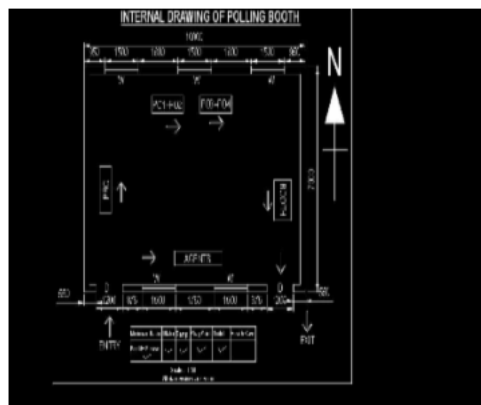

নির্বাচক নিবন্ধন আধিকারিকের স্বাক্ষর

Nazri Naksha

Google Map View

Polling Station Building Front View

Polling Station Front View

Cad View

Key MAP View

বিধানসভা নির্বাচনকেন্দ্রের নং, নাম : 261-রায়না  
ভাগ নং, নাম : 1-মসজিদপুর (উত্তর পাড়া, পূর্ব পাড়া, দক্ষিণ পাড়া, পশ্চিম পাড়া)