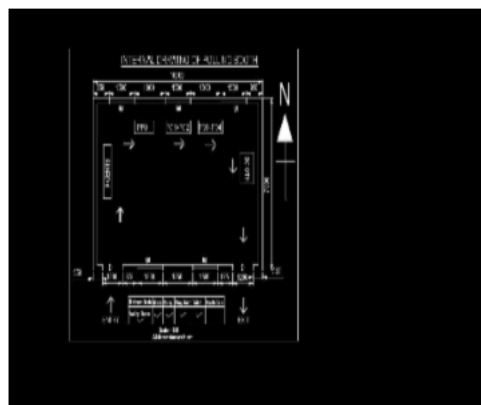

নির্বাচক নিবন্ধন আধিকারিকের স্বাক্ষর

Nazri Naksha

Google Map View

Polling Station Building Front View

Polling Station Front View

Cad View

Key MAP View

বিধানসভা নির্বাচনক্ষেত্রের নং, নাম : 261-রায়না
ভাগ নং, নাম : 1-দেওরা উত্তর পাড়া, বুনোরপাড়, পারামানিকপাড়া