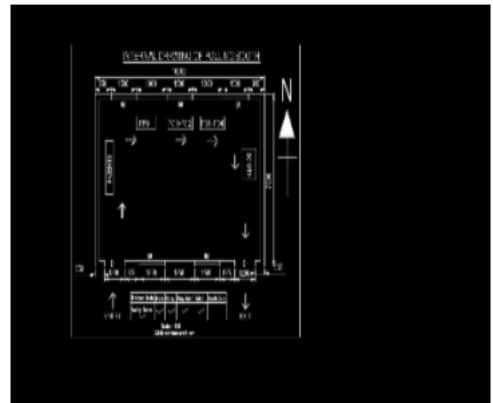

নির্বাচক নিবন্ধন আধিকারিকের স্বাক্ষর

Nazri Naksha

Google Map View

Polling Station Building Front View

Polling Station Front View

Cad View

Key MAP View

বিধানসভা নির্বাচনক্ষেত্রের নং, নাম : 261-রায়না
ভাগ নং, নাম : 1-নশীপুর,