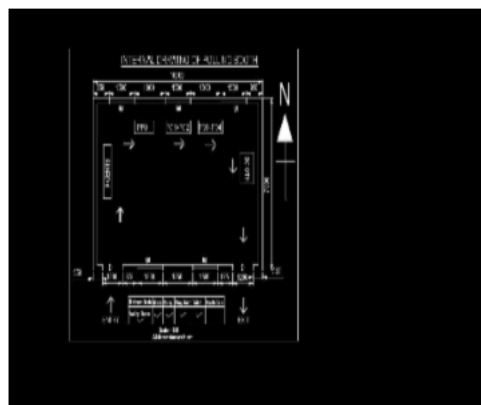

নির্বাচক নিবন্ধন আধিকারিকের স্বাক্ষর

Nazri Naksha

Google Map View

Polling Station Building Front View

Polling Station Front View

Cad View

Key MAP View

1 নাম : তনয় পন্ডিত পিতার নাম: সুকুমার পন্ডিত বাড়ির নং : n0016 বয়স : 39 লিঙ্গ : পুরুষ	HXN2316131 ফটো উপলব্ধ	2 নাম : কল্পনা রানী বাগ স্বামীর নাম: বিদ্যুত বাগ বাড়ির নং : n0146 বয়স : 40 লিঙ্গ : মহিলা	HXN2248730 ফটো উপলব্ধ	3 নাম : বিদ্যুত বাগ পিতার নাম: গণেশ বাগ বাড়ির নং : n0146 বয়স : 46 লিঙ্গ : পুরুষ	HXN1196153 ফটো উপলব্ধ
4 নাম : শুকতারী বাগ স্বামীর নাম: সুজিত বাগ বাড়ির নং : n0146 বয়স : 40 লিঙ্গ : মহিলা	HXN2248722 ফটো উপলব্ধ	5 নাম : সুজিত বাগ পিতার নাম: গণেশ বাগ বাড়ির নং : n0146 বয়স : 50 লিঙ্গ : পুরুষ	WB/39/272/495229 ফটো উপলব্ধ	6 নাম : উৎপল বাগ মায়ের নাম: বিজলী বাগ বাড়ির নং : n0146 বয়স : 33 লিঙ্গ : পুরুষ	ZNT0991455 ফটো উপলব্ধ
7 নাম : টিয়া বাগ স্বামীর নাম: উৎপল বাগ বাড়ির নং : এন০১৪৬ বয়স : 28 লিঙ্গ : মহিলা	ZNT1633148 ফটো উপলব্ধ	8 নাম : কুমা সিংহ স্বামীর নাম: সিদ্ধার্থ সিংহ বাড়ির নং : n0032 বয়স : 42 লিঙ্গ : মহিলা	HXN2416543 ফটো উপলব্ধ	9 নাম : দেবশীষ সিনহা পিতার নাম: তপন কুমার সিনহা বাড়ির নং : n0032 বয়স : 35 লিঙ্গ : পুরুষ	ZNT1396118 ফটো উপলব্ধ
10 নাম : নিমাই চন্দ্র সিংহ পিতার নাম: জয়কৃষ্ণ সিংহ বাড়ির নং : n0032 বয়স : 64 লিঙ্গ : পুরুষ	HXN0909689 ফটো উপলব্ধ	11 নাম : বিজলী বাগ স্বামীর নাম: অজিত বাগ বাড়ির নং : n0146 বয়স : 60 লিঙ্গ : মহিলা	ZNT1749852 ফটো উপলব্ধ	12 নাম : দেবদাস সিংহ পিতার নাম: অসীম কুমার সিংহ বাড়ির নং : n0032 বয়স : 44 লিঙ্গ : পুরুষ	HXN2417178 ফটো উপলব্ধ
13 নাম : স্মৃতি সিনহা স্বামীর নাম: তপন কুমার সিনহা বাড়ির নং : এন০০৩২ বয়স : 60 লিঙ্গ : মহিলা	ZNT1913540 ফটো উপলব্ধ	14 নাম : তপন কুমার সিনহা পিতার নাম: জয়কৃষ্ণ সিনহা বাড়ির নং : এন০০৩২ বয়স : 67 লিঙ্গ : পুরুষ	ZNT1913581 ফটো উপলব্ধ	15 নাম : শুভম সিংহ পিতার নাম: সিদ্ধার্থ সিংহ বাড়ির নং : এন0032 বয়স : 21 লিঙ্গ : পুরুষ	ZNT1943323 ফটো উপলব্ধ
16 নাম : সিদ্ধার্থ সিংহ পিতার নাম: জয়কৃষ্ণ সিংহ বাড়ির নং : n0032 বয়স : 59 লিঙ্গ : পুরুষ	HXN2417244 ফটো উপলব্ধ	17 নাম : দেবব্রত সিংহ পিতার নাম: নিমাই সিংহ বাড়ির নং : n0032 বয়স : 27 লিঙ্গ : পুরুষ	ZNT1463827 ফটো উপলব্ধ	18 নাম : কুমা সিংহ স্বামীর নাম: দেবদাস সিংহ বাড়ির নং : n0031 বয়স : 35 লিঙ্গ : মহিলা	ZNT1357615 ফটো উপলব্ধ
19 নাম : ছন্দা পন্ডিত স্বামীর নাম: তনয় পন্ডিত বাড়ির নং : n0016 বয়স : 35 লিঙ্গ : মহিলা	ZNT1396241 ফটো উপলব্ধ	20 নাম : জয়তী সিংহ স্বামীর নাম: নিমাই সিংহ বাড়ির নং : n0033 বয়স : 44 লিঙ্গ : মহিলা	HXN2249324 ফটো উপলব্ধ	21 নাম : বন্দনা পাণ্ডিত স্বামীর নাম: সুকুমার পাণ্ডিত বাড়ির নং : N0016 বয়স : 58 লিঙ্গ : মহিলা	ZNT1702653 ফটো উপলব্ধ
22 নাম : তনয় বাগ পিতার নাম: সুজিত বাগ বাড়ির নং : এন০১৪৬ বয়স : 23 লিঙ্গ : পুরুষ	ZNT1863711 ফটো উপলব্ধ	23 নাম : সীমা কুণ্ডু স্বামীর নাম: শ্যামল কুণ্ডু বাড়ির নং : N0000 বয়স : 54 লিঙ্গ : মহিলা	HXN1658566 ফটো উপলব্ধ	24 নাম : শ্যামল কুণ্ডু পিতার নাম: রবীন্দ্রনাথ কুণ্ডু বাড়ির নং : N0000 বয়স : 60 লিঙ্গ : পুরুষ	HXN1658574 ফটো উপলব্ধ
25 নাম : মিনতি কর্মকার স্বামীর নাম: অরুণ কর্মকার বাড়ির নং : n0041 বয়স : 40 লিঙ্গ : মহিলা	ZNT1232966 ফটো উপলব্ধ	26 নাম : অরুণ কর্মকার পিতার নাম: নিত্যানন্দ কর্মকার বাড়ির নং : n0041 বয়স : 47 লিঙ্গ : পুরুষ	ZNT1232958 ফটো উপলব্ধ	27 নাম : কবিতা কর্মকার স্বামীর নাম: নিত্যানন্দ কর্মকার বাড়ির নং : n0041 বয়স : 64 লিঙ্গ : মহিলা	HXN0904870 ফটো উপলব্ধ
28 নাম : তদ্বিৎ কর্মকার পিতার নাম: রঘুনাথ কর্মকার বাড়ির নং : n0034 বয়স : 34 লিঙ্গ : পুরুষ	ZNT1060904 ফটো উপলব্ধ	29 নাম : বিদ্যুৎ কর্মকার পিতার নাম: রঘুনাথ কর্মকার বাড়ির নং : n0034 বয়স : 34 লিঙ্গ : পুরুষ	ZNT1060912 ফটো উপলব্ধ	30 নাম : কাকলী কর্মকার স্বামীর নাম: রঘুনাথ কর্মকার বাড়ির নং : n0034 বয়স : 57 লিঙ্গ : মহিলা	HXN1194810 ফটো উপলব্ধ