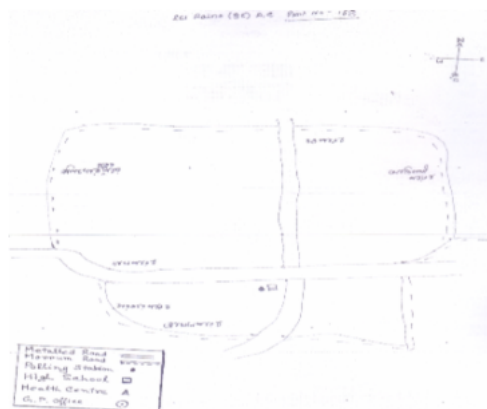

Nazri Naksha