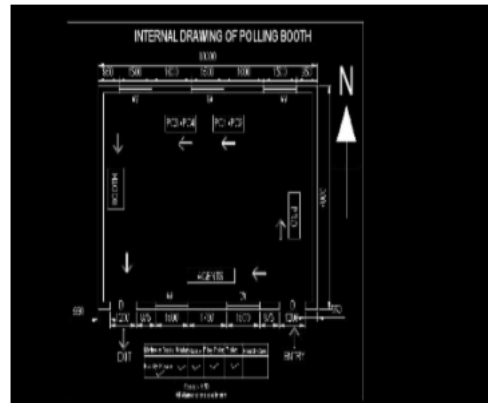

নির্বাচক নিবন্ধন আধিকারিকের স্বাক্ষর

Nazri Naksha

Google Map View

Polling Station Building Front View

Polling Station Front View

Cad View

Key MAP View

1 নাম : খাতু মালিক স্বামীর নাম: অমিত মালিক বাড়ির নং : N0000 বয়স : 24 লিঙ্গ : মহিলা	ZNT1703032 ফটো উপলব্ধ	2 নাম : রাজশ্রী রায় পিতার নাম: বিশ্বনাথ রায় বাড়ির নং : এন০০০০ বয়স : 23 লিঙ্গ : মহিলা	ZNT1795301 ফটো উপলব্ধ	3 নাম : মৌমিতা সাঁতরা স্বামীর নাম: কুমার সাঁতরা বাড়ির নং : এন০০০০ বয়স : 22 লিঙ্গ : মহিলা	ZNT1863935 ফটো উপলব্ধ
4 নাম : তনুশ্রী সাঁতরা পিতার নাম: দিবাকর সাঁতরা বাড়ির নং : N00021 বয়স : 24 লিঙ্গ : মহিলা	ZNT1702893 ফটো উপলব্ধ	5 নাম : টগরী সাঁতরা স্বামীর নাম: আভিজিত সাঁতরা বাড়ির নং : N00036 বয়স : 24 লিঙ্গ : মহিলা	ZNT1702877 ফটো উপলব্ধ	6 নাম : লক্ষ্মী সাঁতরা পিতার নাম: অশোক সাঁতরা বাড়ির নং : এন০০০০ বয়স : 22 লিঙ্গ : মহিলা	ZNT1863976 ফটো উপলব্ধ
7 নাম : অর্জুন সাঁতরা পিতার নাম: তারক সাঁতরা বাড়ির নং : এন০০০০ বয়স : 22 লিঙ্গ : পুরুষ	ZNT1864016 ফটো উপলব্ধ	8 নাম : অলোকা কুণ্ডু স্বামীর নাম: শঙ্কর কুণ্ডু বাড়ির নং : n0114 বয়স : 69 লিঙ্গ : মহিলা	WB/39/272/501090 ফটো উপলব্ধ	9 নাম : চম্পা কর্মকার স্বামীর নাম: অশোক কর্মকার বাড়ির নং : n0134 বয়স : 53 লিঙ্গ : মহিলা	ZNT1679810 ফটো উপলব্ধ
10 নাম : অশোক কর্মকার পিতার নাম: গোপাল কর্মকার বাড়ির নং : n0135 বয়স : 64 লিঙ্গ : পুরুষ	ZNT1679828 ফটো উপলব্ধ	11 নাম : অনুপ কুমার কর্মকার পিতার নাম: অশোক কর্মকার বাড়ির নং : n0133 বয়স : 37 লিঙ্গ : পুরুষ	HXN2313500 ফটো উপলব্ধ	12 নাম : বুল্টি কর্মকার স্বামীর নাম: অনুপ কুমার কর্মকার বাড়ির নং : N0133 বয়স : 30 লিঙ্গ : মহিলা	ZNT1463934 ফটো উপলব্ধ
13 নাম : হরেকৃষ্ণ খাঁ পিতার নাম: মহাদেব খাঁ বাড়ির নং : n0117 বয়স : 68 লিঙ্গ : পুরুষ	WB/39/272/495369 ফটো উপলব্ধ	14 নাম : সুমন কুমার খাঁ পিতার নাম: হরেকৃষ্ণ খাঁ বাড়ির নং : n0117 বয়স : 34 লিঙ্গ : পুরুষ	ZNT0991174 ফটো উপলব্ধ	15 নাম : চন্দনা খাঁ স্বামীর নাম: হরেকৃষ্ণ খাঁ বাড়ির নং : n0117 বয়স : 62 লিঙ্গ : মহিলা	ZNT1858596 ফটো উপলব্ধ
16 নাম : তুলসী গোস্বামী স্বামীর নাম: দিলীপ গোস্বামী বাড়ির নং : n0100 বয়স : 54 লিঙ্গ : মহিলা	WB/39/272/501098 ফটো উপলব্ধ	17 নাম : দিলীপ গোস্বামী পিতার নাম: শশধর গোস্বামী বাড়ির নং : n0100 বয়স : 64 লিঙ্গ : পুরুষ	WB/39/272/501330 ফটো উপলব্ধ	18 নাম : আকাশ দাস পিতার নাম: সুকুমার দাস বাড়ির নং : এন0100 বয়স : 24 লিঙ্গ : পুরুষ	ZNT1795376 ফটো উপলব্ধ
19 নাম : রানাপ্রতাপ ঘোষ পিতার নাম: দ্বিজেন্দ্রনাথ ঘোষ বাড়ির নং : n0010 বয়স : 67 লিঙ্গ : পুরুষ	ZNT1679778 ফটো উপলব্ধ	20 নাম : রাজীব ঘোষ পিতার নাম: দিলীপ ঘোষ বাড়ির নং : n0013 বয়স : 43 লিঙ্গ : পুরুষ	HXN2249365 ফটো উপলব্ধ	21 নাম : সম্রাট ঘোষ পিতার নাম: নিখিল ঘোষ বাড়ির নং : N0013 বয়স : 24 লিঙ্গ : পুরুষ	ZNT1703024 ফটো উপলব্ধ
22 নাম : সৌমিতা রায় পিতার নাম: রথীন্দ্রনাথ রায় বাড়ির নং : N0143 বয়স : 24 লিঙ্গ : মহিলা	ZNT1702943 ফটো উপলব্ধ	23 নাম : বন্দনা ঘোষ স্বামীর নাম: রাজীব ঘোষ বাড়ির নং : N0013 বয়স : 42 লিঙ্গ : মহিলা	ZNT1703016 ফটো উপলব্ধ	24 নাম : রথীন্দ্রনাথ রায় পিতার নাম: রথীন্দ্রনাথ রায় বাড়ির নং : n0143 বয়স : 60 লিঙ্গ : পুরুষ	WB/39/272/501258 ফটো উপলব্ধ
25 নাম : তরুণকুমার ঘোষ পিতার নাম: দ্বিজেন্দ্রনাথ ঘোষ বাড়ির নং : n0143 বয়স : 76 লিঙ্গ : পুরুষ	WB/39/272/501278 ফটো উপলব্ধ	26 নাম : মানু রায় স্বামীর নাম: সগুঁ রায় বাড়ির নং : n0143 বয়স : 58 লিঙ্গ : মহিলা	WB/39/272/501573 ফটো উপলব্ধ	27 নাম : ঐশ্বর্য দত্ত পিতার নাম: বিশ্বনাথ দত্ত বাড়ির নং : n0143 বয়স : 28 লিঙ্গ : মহিলা	ZNT1396290 ফটো উপলব্ধ
28 নাম : বরুণ ঘোষ পিতার নাম: শচীন্দ্রনাথ ঘোষ বাড়ির নং : n0012 বয়স : 73 লিঙ্গ : পুরুষ	WB/39/272/501182 ফটো উপলব্ধ	29 নাম : ইন্দ্রানী ঘোষ স্বামীর নাম: দেবী প্রসাদ ঘোষ বাড়ির নং : n0010 বয়স : 34 লিঙ্গ : মহিলা	ZNT0991182 ফটো উপলব্ধ	30 নাম : দেবী প্রসাদ ঘোষ পিতার নাম: রানাপ্রতাপ ঘোষ বাড়ির নং : n0010 বয়স : 42 লিঙ্গ : পুরুষ	HXN2042547 ফটো উপলব্ধ