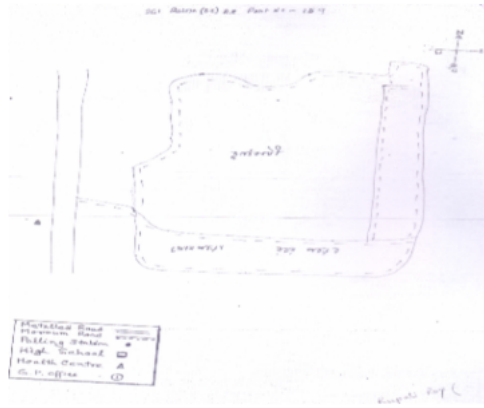

Nazri Naksha