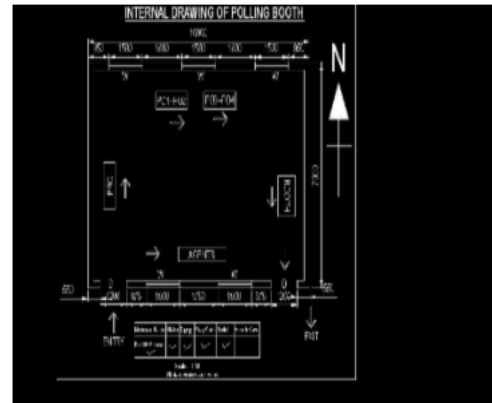

নির্বাচক নিবন্ধন আধিকারিকের স্বাক্ষর

Nazri Naksha

Google Map View

Polling Station Building Front View

Polling Station Front View

Cad View

Key MAP View

1 নাম : মুন্সী আব্দুল গনি পিতার নাম: মুন্সী আব্দুল মান্নান বাড়ির নং : n0013 বয়স : 41 লিঙ্গ : পুরুষ	HXN2081651 ফটো উপলব্ধ	2 নাম : শবনম নাহার স্বামীর নাম: আব্দুল গনি মুন্সী বাড়ির নং : n0013 বয়স : 37 লিঙ্গ : মহিলা	ZNT1061126 ফটো উপলব্ধ	3 নাম : মোরিয়ম বেগম স্বামীর নাম: আহঃ হাম্মান মুন্সী বাড়ির নং : n0014 বয়স : 71 লিঙ্গ : মহিলা	ZNT1681154 ফটো উপলব্ধ
4 নাম : মুন্সী আসেমা বেগম স্বামীর নাম: মুন্সী মহম্মাদ ইউনুস বাড়ির নং : n0016 বয়স : 45 লিঙ্গ : মহিলা	HXN2252336 ফটো উপলব্ধ	5 নাম : সাবিনা বেগম সেখ স্বামীর নাম: হাফিজুর রহমান সেখ বাড়ির নং : n0038 বয়স : 35 লিঙ্গ : মহিলা	ZNT0992081 ফটো উপলব্ধ	6 নাম : হাফিজুর রহমান সেখ পিতার নাম: আসরফ আলি সেখ বাড়ির নং : n0038 বয়স : 36 লিঙ্গ : পুরুষ	ZNT0992073 ফটো উপলব্ধ
7 নাম : আরসিনা বেগম সেখ স্বামীর নাম: হাসিফুল সেখ বাড়ির নং : n0038 বয়স : 37 লিঙ্গ : মহিলা	ZNT0992065 ফটো উপলব্ধ	8 নাম : সেখ হসিফ ল রহমান পিতার নাম: সেখ আশরফ আলি বাড়ির নং : n0038 বয়স : 41 লিঙ্গ : পুরুষ	HXN2044170 ফটো উপলব্ধ	9 নাম : শেখ হসনেহরা বেগম স্বামীর নাম: আসরফ আলি সেখ বাড়ির নং : n0038 বয়স : 58 লিঙ্গ : মহিলা	ZNT1681287 ফটো উপলব্ধ
10 নাম : শেখ আশরফা আলি পিতার নাম: শেখ আবদুল খলেক বাড়ির নং : n0038 বয়স : 65 লিঙ্গ : পুরুষ	ZNT1681279 ফটো উপলব্ধ	11 নাম : মুন্সী শহিদুল্লাহ পিতার নাম: মুন্সী আল্লারাখা বাড়ির নং : n0021 বয়স : 29 লিঙ্গ : পুরুষ	ZNT1272806 ফটো উপলব্ধ	12 নাম : মুন্সী মহঃ সিদ্দিক উল্লাহ পিতার নাম: আল্লারাখা মুন্সী বাড়ির নং : n0021 বয়স : 34 লিঙ্গ : পুরুষ	ZNT1061084 ফটো উপলব্ধ
13 নাম : মুন্সী নাজম বেগম স্বামীর নাম: মুন্সী আল্লারাখা বাড়ির নং : n0021 বয়স : 40 লিঙ্গ : মহিলা	ZNT1983600 ফটো উপলব্ধ	14 নাম : কাজী মমতাজুল হক পিতার নাম: কাজী মহীউদ্দীন বাড়ির নং : n0045 বয়স : 29 লিঙ্গ : পুরুষ	ZNT1318633 ফটো উপলব্ধ	15 নাম : মমতাজ বেগম কাজী স্বামীর নাম: মহিউদ্দিন কাজী বাড়ির নং : n0045 বয়স : 55 লিঙ্গ : মহিলা	HXN0920918 ফটো উপলব্ধ
16 নাম : কাজী মহিউদ্দিন পিতার নাম: কাজী ওয়াসেফুল বাড়ির নং : n0045 বয়স : 70 লিঙ্গ : পুরুষ	ZNT1858638 ফটো উপলব্ধ	17 নাম : সেখ মনিরুল ইসলাম পিতার নাম: সেখ সাবুর আলি বাড়ির নং : n0124 বয়স : 32 লিঙ্গ : পুরুষ	ZNT1233741 ফটো উপলব্ধ	18 নাম : আব্দুল আজিম মন্ডল পিতার নাম: শাহ আলম মন্ডল বাড়ির নং : n0124 বয়স : 36 লিঙ্গ : পুরুষ	ZNT0299156 ফটো উপলব্ধ
19 নাম : মহম্মাদ সেলিম মন্ডল পিতার নাম: মহম্মাদ শাহা আলম মণ্ডল বাড়ির নং : n0124 বয়স : 44 লিঙ্গ : পুরুষ	HXN2252310 ফটো উপলব্ধ	20 নাম : মুন্সী আব্দুর রহমান পিতার নাম: মুন্সী আব্দুল মান্নান বাড়ির নং : n0124 বয়স : 45 লিঙ্গ : পুরুষ	HXN1639251 ফটো উপলব্ধ	21 নাম : স্বর্ণ ক্ষেত্রপাল স্বামীর নাম: ধীরেন ক্ষেত্রপাল বাড়ির নং : n0124 বয়স : 50 লিঙ্গ : মহিলা	WB/39/272/504560 ফটো উপলব্ধ
22 নাম : সেখ নিজামউদ্দিন পিতার নাম: সেখ কাশেম আলি বাড়ির নং : n0124 বয়স : 68 লিঙ্গ : পুরুষ	WB/39/272/504356 ফটো উপলব্ধ	23 নাম : মুন্সী মহম্মাদ ইউনুস পিতার নাম: মুন্সী খোদানেওয়াজ বাড়ির নং : n0045 বয়স : 37 লিঙ্গ : পুরুষ	WB/39/272/504203 ফটো উপলব্ধ	24 নাম : মুন্সী আনোয়ারা বেগম স্বামীর নাম: মুন্সী আনিসুর রহমান বাড়ির নং : n0124 বয়স : 71 লিঙ্গ : মহিলা	WB/39/272/504270 ফটো উপলব্ধ
25 নাম : মুন্সী খোদানেওয়াজ পিতার নাম: মুন্সী আব্দুল মাবুদ বাড়ির নং : n0124 বয়স : 79 লিঙ্গ : পুরুষ	HXN0921650 ফটো উপলব্ধ	26 নাম : মুন্সী হামিদুর রহমান পিতার নাম: মুন্সী আব্দুল করিম বাড়ির নং : n0003 বয়স : 65 লিঙ্গ : পুরুষ	ZNT1680917 ফটো উপলব্ধ	27 নাম : মুন্সী হাফিজুর রহমান পিতার নাম: মুন্সী হামিদুর রহমান বাড়ির নং : n0003 বয়স : 44 লিঙ্গ : পুরুষ	HXN1194216 ফটো উপলব্ধ
28 নাম : মাফুজা খাতুন স্বামীর নাম: মুন্সী হাফিজুর রহমান বাড়ির নং : n0003 বয়স : 42 লিঙ্গ : মহিলা	ZNT1318963 ফটো উপলব্ধ	29 নাম : মুন্সী আনিসুর রহমান পিতার নাম: মুন্সী হামিদুর রহমান বাড়ির নং : n0003 বয়স : 40 লিঙ্গ : পুরুষ	HXN2252401 ফটো উপলব্ধ	30 নাম : মমতাজ বেগম স্বামীর নাম: মুন্সী আনিসুর রহমান বাড়ির নং : n0003 বয়স : 36 লিঙ্গ : মহিলা	ZNT1318906 ফটো উপলব্ধ