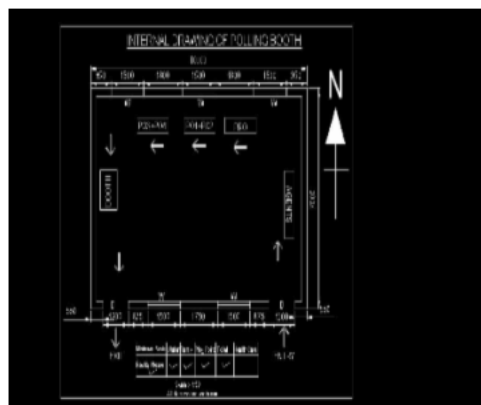

নির্বাচক নিবন্ধন আধিকারিকের স্বাক্ষর

Nazri Naksha

Google Map View

Polling Station Building Front View

Polling Station Front View

Cad View

Key MAP View

1 নাম : রওসোনারা বেগম স্বামীর নাম: রেজাউল হক সেখ বাড়ির নং : n0107 বয়স : 44 লিঙ্গ : মহিলা	ZNT0992438 ফটো উপলব্ধ	2 নাম : মাধবী মণ্ডল পিতার নাম: হরিনারায়ন মণ্ডল বাড়ির নং : এন০১৩০ বয়স : 27 লিঙ্গ : মহিলা	ZNT1636919 ফটো উপলব্ধ	3 নাম : আনন্য দাস পিতার নাম: প্রতাপ কুমার দাস বাড়ির নং : N0184 বয়স : 24 লিঙ্গ : মহিলা	ZNT1703594 ফটো উপলব্ধ
4 নাম : মালা দাস পিতার নাম: কৃষ্ণ দাস বাড়ির নং : N0172 বয়স : 24 লিঙ্গ : মহিলা	ZNT1703602 ফটো উপলব্ধ	5 নাম : তিতলী কর্মকার পিতার নাম: বিশ্বজিত কর্মকার বাড়ির নং : N0137 বয়স : 24 লিঙ্গ : মহিলা	ZNT1703578 ফটো উপলব্ধ	6 নাম : দেবব্রত কর্মকার পিতার নাম: সুব্রত কর্মকার বাড়ির নং : এন০০১৫৭ বয়স : 22 লিঙ্গ : পুরুষ	ZNT1888205 ফটো উপলব্ধ
7 নাম : কোয়েল দাস পিতার নাম: উৎপল দাস বাড়ির নং : এন০১৭২ বয়স : 23 লিঙ্গ : মহিলা	ZNT1888288 ফটো উপলব্ধ	8 নাম : আসিক দাস পিতার নাম: কাশীনাথ দাস বাড়ির নং : এন০১৬৮ বয়স : 22 লিঙ্গ : পুরুষ	ZNT1888296 ফটো উপলব্ধ	9 নাম : সুমন পাত্র পিতার নাম: উত্তম পাত্র বাড়ির নং : এন০১৭৯ বয়স : 22 লিঙ্গ : পুরুষ	ZNT1888312 ফটো উপলব্ধ
10 নাম : সুমনা পাত্র পিতার নাম: উত্তম পাত্র বাড়ির নং : এন০১৭৯ বয়স : 24 লিঙ্গ : মহিলা	ZNT1888338 ফটো উপলব্ধ	11 নাম : জিৎ মন্ডল পিতার নাম: পিযুষ মন্ডল বাড়ির নং : এন০১৯৫ বয়স : 22 লিঙ্গ : পুরুষ	ZNT1888353 ফটো উপলব্ধ	12 নাম : সন্দীপ দাস পিতার নাম: সন্যাসী দাস বাড়ির নং : এন০১১৫ বয়স : 22 লিঙ্গ : পুরুষ	ZNT1888361 ফটো উপলব্ধ
13 নাম : শ্যামলী দাস(সাঁতরা) স্বামীর নাম: লক্ষ্মীকান্ত দাস বাড়ির নং : দাস হাউস বয়স : 30 লিঙ্গ : মহিলা	ZNT1464379 ফটো উপলব্ধ	14 নাম : তুষার মন্ডল পিতার নাম: হরিনারায়ন মন্ডল বাড়ির নং : N0130 বয়স : 24 লিঙ্গ : পুরুষ	ZNT1703420 ফটো উপলব্ধ	15 নাম : সৌরভ বরস পিতার নাম: সুশান্ত বরস বাড়ির নং : N0119 বয়স : 24 লিঙ্গ : পুরুষ	ZNT1703537 ফটো উপলব্ধ
16 নাম : সন্দীপ দাস পিতার নাম: বাসুদেব দাস বাড়ির নং : N0169 বয়স : 25 লিঙ্গ : পুরুষ	ZNT1703479 ফটো উপলব্ধ	17 নাম : কমলাময়ী চ্যাটার্জী স্বামীর নাম: সুব্রত চ্যাটার্জী বাড়ির নং : N0000 বয়স : 27 লিঙ্গ : মহিলা	ZNT1703669 ফটো উপলব্ধ	18 নাম : সৌভিক ভট্টাচার্য পিতার নাম: সৃজিত ভট্টাচার্য বাড়ির নং : N0000 বয়স : 24 লিঙ্গ : পুরুষ	ZNT1703628 ফটো উপলব্ধ
19 নাম : চন্দী দাস পিতার নাম: সুকুমার দাস বাড়ির নং : এন০১৭১ বয়স : 23 লিঙ্গ : পুরুষ	ZNT1795715 ফটো উপলব্ধ	20 নাম : রিয়া কুণ্ড মন্ডল স্বামীর নাম: প্রসেনজিত কুণ্ড বাড়ির নং : এন০০৩২ বয়স : 23 লিঙ্গ : মহিলা	ZNT1795798 ফটো উপলব্ধ	21 নাম : শান্তনা কুণ্ড পিতার নাম: রামকৃষ্ণ কুণ্ড বাড়ির নং : n0062 বয়স : 29 লিঙ্গ : মহিলা	ZNT1396910 ফটো উপলব্ধ
22 নাম : সৌভিক কুণ্ড পিতার নাম: স্বরূপ কুণ্ড বাড়ির নং : কুণ্ড হাউস বয়স : 21 লিঙ্গ : পুরুষ	ZNT1923564 ফটো উপলব্ধ	23 নাম : নীতা কুণ্ড স্বামীর নাম: তুষার কান্তি কুণ্ড বাড়ির নং : n0081 বয়স : 50 লিঙ্গ : মহিলা	HXN1186618 ফটো উপলব্ধ	24 নাম : বর্নালী কুন্ড স্বামীর নাম: সুদীপ্ত কুমার কুন্ড বাড়ির নং : N0084 বয়স : 27 লিঙ্গ : মহিলা	ZNT1703610 ফটো উপলব্ধ
25 নাম : স্বর্নলতা সিং স্বামীর নাম: দিলীপ সিং বাড়ির নং : n0087 বয়স : 58 লিঙ্গ : মহিলা	ZNT1139179 ফটো উপলব্ধ	26 নাম : তনুশ্রী কুন্ড স্বামীর নাম: অভিজিত কুন্ড বাড়ির নং : n0032 বয়স : 42 লিঙ্গ : মহিলা	ZNT0779157 ফটো উপলব্ধ	27 নাম : সমর কুমার কুণ্ড পিতার নাম: বলরাম কুণ্ড বাড়ির নং : n0084 বয়স : 74 লিঙ্গ : পুরুষ	HXN1183383 ফটো উপলব্ধ
28 নাম : অলক কুণ্ড পিতার নাম: জগবন্ধু কুণ্ড বাড়ির নং : n0041 বয়স : 65 লিঙ্গ : পুরুষ	HXN1182096 ফটো উপলব্ধ	29 নাম : প্রসেনজিত কুন্ড পিতার নাম: জীবন কুন্ড বাড়ির নং : n0032 বয়স : 39 লিঙ্গ : পুরুষ	HXN2415313 ফটো উপলব্ধ	30 নাম : অভিজিত কুন্ড পিতার নাম: জীবন কুন্ড বাড়ির নং : n0032 বয়স : 39 লিঙ্গ : পুরুষ	HXN2366326 ফটো উপলব্ধ